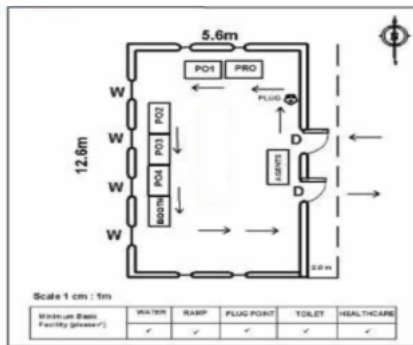

Google Map View

Polling Station Building Front View

Polling Station Front View

Cad View

Key MAP View

1 பெயர் : இனியவன் தந்தை பெயர்: சிவப்பிரகாசம் வீட்டு எண் : 1 வயது : 26 பாலினம் : ஆண் Photo is available	ZHT1145234	2 பெயர் : தீபிகா தந்தை பெயர்: சிவப்பிரகாசம் வீட்டு எண் : 1 வயது : 25 பாலினம் : ஆண் Photo is available	ZHT1145242	3 பெயர் : அருள்பிரியா கணவர் பெயர்: சுரேஷ் வீட்டு எண் : 1-3 வயது : 28 பாலினம் : பெண் Photo is available	ZHT0868810
4 பெயர் : செந்தாமரை தந்தை பெயர்: பாலன் வீட்டு எண் : 4 வயது : 37 பாலினம் : பெண் Photo is available	ZHT0023671	5 பெயர் : வள்ளி தந்தை பெயர்: செந்தாமரை வீட்டு எண் : 4-2F வயது : 36 பாலினம் : பெண் Photo is available	ZHT0108258	6 பெயர் : ரவி தந்தை பெயர்: சண்முகம் வீட்டு எண் : 6 வயது : 40 பாலினம் : ஆண் Photo is available	ZHT0023705
7 பெயர் : லட்சுமி கணவர் பெயர்: சக்திவேல் வீட்டு எண் : 6-3 வயது : 46 பாலினம் : பெண் Photo is available	KCY2873172	8 பெயர் : சண்முகம் தந்தை பெயர்: முத்துசாமிபிள்ளை வீட்டு எண் : 6-5 வயது : 76 பாலினம் : ஆண் Photo is available	ZHT1229780	9 பெயர் : கார்த்திகேயன் தந்தை பெயர்: சண்முகம் வீட்டு எண் : 6-5 வயது : 48 பாலினம் : ஆண் Photo is available	KCY2872265
10 பெயர் : கலைச்செல்வி தந்தை பெயர்: சண்முகம் வீட்டு எண் : 6-5 வயது : 44 பாலினம் : பெண் Photo is available	KCY2872562	11 பெயர் : ராஜேஸ்வரி தந்தை பெயர்: முத்துசாமிபிள்ளை வீட்டு எண் : 6-6A வயது : 64 பாலினம் : பெண் Photo is available	ZHT1229814	12 பெயர் : ராசியம்மாள் கணவர் பெயர்: முத்துசாமிபிள்ளை வீட்டு எண் : 6-7 வயது : 96 பாலினம் : பெண் Photo is available	ZHT1229822
13 பெயர் : மணி தந்தை பெயர்: முத்துசாமிபிள்ளை வீட்டு எண் : 6-7 வயது : 68 பாலினம் : ஆண் Photo is available	ZHT1229830	14 பெயர் : பார்வதி கணவர் பெயர்: மணி வீட்டு எண் : 6-7 வயது : 54 பாலினம் : பெண் Photo is available	ZHT1229848	15 பெயர் : செல்வராஜ் தந்தை பெயர்: அனுமந்தபிள்ளை வீட்டு எண் : 6-12 வயது : 72 பாலினம் : ஆண் Photo is available	ZHT1229855
16 பெயர் : விஜயா கணவர் பெயர்: செல்வராஜ் வீட்டு எண் : 6-12 வயது : 62 பாலினம் : பெண் Photo is available	ZHT1229863	17 பெயர் : பத்மா கணவர் பெயர்: குமார் வீட்டு எண் : 6-13 வயது : 56 பாலினம் : பெண் Photo is available	ZHT1229871	18 பெயர் : சுரேஷ் கு தந்தை பெயர்: குமார் வீட்டு எண் : 6-13 வயது : 40 பாலினம் : ஆண் Photo is available	KCY2873313
19 பெயர் : மலர் கணவர் பெயர்: ராஜேந்திரன் வீட்டு எண் : 6-14 வயது : 56 பாலினம் : பெண் Photo is available	ZHT1229889	20 பெயர் : திவ்யா தந்தை பெயர்: மணி வீட்டு எண் : 7 வயது : 31 பாலினம் : பெண் Photo is available	ZHT0669705	21 பெயர் : முத்துராமன் தந்தை பெயர்: மணி வீட்டு எண் : 7 வயது : 29 பாலினம் : ஆண் Photo is available	ZHT0715359
22 பெயர் : வசந்த் தந்தை பெயர்: செல்வராஜ் வீட்டு எண் : 7-12 வயது : 44 பாலினம் : ஆண் Photo is available	KCY2975654	23 பெயர் : லட்சுமி கணவர் பெயர்: சம்பத் வீட்டு எண் : 8-4 வயது : 42 பாலினம் : பெண் Photo is available	ZHT0868869	24 பெயர் : பிரேமா ம கணவர் பெயர்: வசந்த் வீட்டு எண் : 12 வயது : 35 பாலினம் : பெண் Photo is available	ZHT1945328
25 பெயர் : ரூபமதி கணவர் பெயர்: வேலுசாமி வீட்டு எண் : 12-1 வயது : 58 பாலினம் : பெண் Photo is available	ZHT0250530	26 பெயர் : விக்னேஷ் தாயின் பெயர்: ரூபமதி வீட்டு எண் : 12-1A வயது : 34 பாலினம் : ஆண் Photo is available	ZHT0250555	27 பெயர் : தமிழரசன் தந்தை பெயர்: கணேசன் வீட்டு எண் : 13-பீ வயது : 29 பாலினம் : ஆண் Photo is available	ZHT0715367
28 பெயர் : மூர்த்தி தந்தை பெயர்: ராஜா வீட்டு எண் : 14 வயது : 41 பாலினம் : ஆண் Photo is available	ZHT0023663	29 பெயர் : சுரேஷ் தந்தை பெயர்: ராஜேந்திரன் வீட்டு எண் : 14 வயது : 40 பாலினம் : ஆண் Photo is available	ZHT0023655	30 பெயர் : ரம்யா கணவர் பெயர்: மூர்த்தி வீட்டு எண் : 14 வயது : 36 பாலினம் : பெண் Photo is available	ZHT0250415