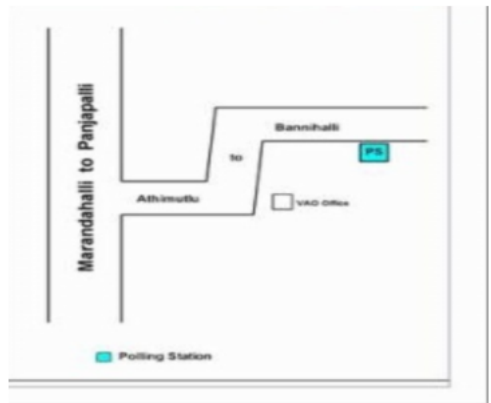

Google Map View

Polling Station Building Front View

Polling Station Front View

Cad View

Key MAP View

1 பெயர் : மகாலட்சுமி தந்தை பெயர் : கோவிந்தராஜ் வீட்டு எண் : 1 வயது : 24 பாலினம் : பெண்	ZHT1894567 Photo is available	2 பெயர் : காவியா கோவிந்தராஜ் தந்தை பெயர் : கோவிந்தராஜ் வீட்டு எண் : 1/9 வயது : 22 பாலினம் : பெண்	ZHT2066819 Photo is available	3 பெயர் : காவியா கணவர் பெயர் : முரளி வீட்டு எண் : 1-81 வயது : 31 பாலினம் : பெண்	ZHT0576231 Photo is available
4 பெயர் : உதயகுமார் தந்தை பெயர் : மணி வீட்டு எண் : 2 வயது : 37 பாலினம் : ஆண்	ZHT0462242 Photo is available	5 பெயர் : மஞ்சு உ கணவர் பெயர் : உதயகுமார் வீட்டு எண் : 2-1 வயது : 28 பாலினம் : பெண்	ZHT2042315 Photo is available	6 பெயர் : சூர்யகலா தந்தை பெயர் : ஜெயராமன் வீட்டு எண் : 3 வயது : 25 பாலினம் : பெண்	ZHT1811058 Photo is available
7 பெயர் : பாணுபிரியா தந்தை பெயர் : சிவக்குமார் வீட்டு எண் : 3-10 வயது : 37 பாலினம் : பெண்	ZHT0023903 Photo is available	8 பெயர் : சாந்தி கணவர் பெயர் : பரமசிவம் வீட்டு எண் : 3-75 வயது : 60 பாலினம் : பெண்	ZHT0886895 Photo is available	9 பெயர் : அர்ச்சுனா தந்தை பெயர் : குப்புசாமி வீட்டு எண் : 5 வயது : 33 பாலினம் : பெண்	ZHT0462259 Photo is available
10 பெயர் : கிரேஸி தந்தை பெயர் : ஆறுமுகம் வீட்டு எண் : 5 வயது : 25 பாலினம் : பெண்	ZHT1812148 Photo is available	11 பெயர் : ஜான்சி தந்தை பெயர் : ஆறுமுகம் வீட்டு எண் : 5 வயது : 23 பாலினம் : பெண்	ZHT1812171 Photo is available	S 12 பெயர் : ரஞ்சித்குமார் தந்தை பெயர் : சிவா வீட்டு எண் : 6 வயது : 28 பாலினம் : ஆண்	ZHT0803189 Photo is available
13 பெயர் : கோகுல்நாத் தந்தை பெயர் : ரங்கநாதன் வீட்டு எண் : 7-4 வயது : 23 பாலினம் : ஆண்	ZHT1838903 Photo is available	14 பெயர் : கஸ்தூரி கணவர் பெயர் : பாபு வீட்டு எண் : 7-20 வயது : 43 பாலினம் : பெண்	ZHT0108720 Photo is available	15 பெயர் : சத்யா தந்தை பெயர் : செல்வம் வீட்டு எண் : 7A9-31 வயது : 39 பாலினம் : பெண்	ZHT0139253 Photo is available
16 பெயர் : கிரிஸ்டினா தந்தை பெயர் : ராமலிங்கம் வீட்டு எண் : 7எ1 வயது : 22 பாலினம் : பெண்	ZHT1969773 Photo is available	17 பெயர் : சோபிகா தந்தை பெயர் : சிவகுமார் வீட்டு எண் : 7C/1 வயது : 23 பாலினம் : பெண்	ZHT1962927 Photo is available	18 பெயர் : முனியம்மாள் கணவர் பெயர் : கணேசன் வீட்டு எண் : 7எ5ப வயது : 50 பாலினம் : பெண்	ZHT2068278 Photo is available
19 பெயர் : அண்ணாமலை தந்தை பெயர் : கணேசன் வீட்டு எண் : 7F வயது : 38 பாலினம் : ஆண்	ZHT0576249 Photo is available	20 பெயர் : சென்னம்மாள் கணவர் பெயர் : சுரேஷ் வீட்டு எண் : 8 வயது : 44 பாலினம் : பெண்	ZHT1758630 Photo is available	21 பெயர் : தெய்வானை கணவர் பெயர் : குமரேசன் வீட்டு எண் : 9 வயது : 36 பாலினம் : பெண்	ZHT0250886 Photo is available
22 பெயர் : மனோ ந தந்தை பெயர் : நாராயணன் வீட்டு எண் : 9 வயது : 21 பாலினம் : ஆண்	ZHT2079903 Photo is available	23 பெயர் : ஞானம்மாள் கணவர் பெயர் : கண்ணன் வீட்டு எண் : 9-1 வயது : 76 பாலினம் : பெண்	ZHT1233501 Photo is available	24 பெயர் : கோவிந்தராஜ் தந்தை பெயர் : கண்ணன் வீட்டு எண் : 9-1 வயது : 57 பாலினம் : ஆண்	ZHT1233519 Photo is available
25 பெயர் : நாகராணி கணவர் பெயர் : கோவிந்தராஜ் வீட்டு எண் : 9-1 வயது : 45 பாலினம் : பெண்	KCY2167229 Photo is available	26 பெயர் : ராஜாமணி கணவர் பெயர் : மணி வீட்டு எண் : 9-2-1 வயது : 63 பாலினம் : பெண்	ZHT1233535 Photo is available	#2 27 பெயர் : ஜெயராமன் தந்தை பெயர் : ஜெயராமன் வீட்டு எண் : 9-3 வயது : 64 பாலினம் : ஆண்	ZHT1233543 Photo is available
28 பெயர் : முனியம்மாள் கணவர் பெயர் : ஜெயராமன் வீட்டு எண் : 9-3 வயது : 53 பாலினம் : பெண்	ZHT1233550 Photo is available	29 பெயர் : கலைமணி கணவர் பெயர் : சந்திரன் வீட்டு எண் : 9-5 வயது : 61 பாலினம் : பெண்	KCY2975795 Photo is available	30 பெயர் : ஆறுமுகம் தந்தை பெயர் : பெருமாள் வீட்டு எண் : 9-5 வயது : 58 பாலினம் : ஆண்	KCY1228782 Photo is available