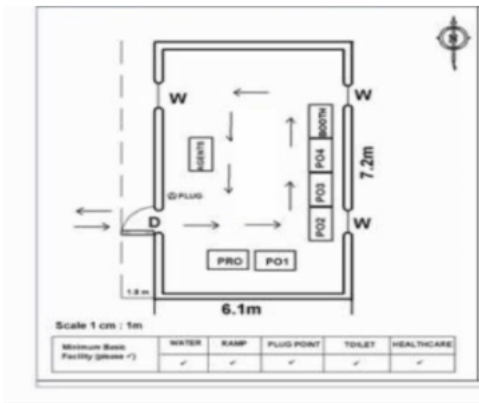

Google Map View

Polling Station Building Front View

Polling Station Front View

Cad View

Key MAP View

1 பெயர் : மகாலட்சுமி தந்தை பெயர் : கோவிந்தராஜ் வீட்டு எண் : 1 வயது : 24 பாலினம் : பெண்	ZHT1894567 Photo is available	2 பெயர் : காவியா கோவிந்தராஜ் தந்தை பெயர் : கோவிந்தராஜ் வீட்டு எண் : 1/9 வயது : 22 பாலினம் : பெண்	ZHT2066819 Photo is available	3 பெயர் : காவியா கணவர் பெயர் : முரளி வீட்டு எண் : 1-81 வயது : 31 பாலினம் : பெண்	ZHT0576231 Photo is available
4 பெயர் : உதயகுமார் தந்தை பெயர் : மணி வீட்டு எண் : 2 வயது : 37 பாலினம் : ஆண்	ZHT0462242 Photo is available	5 பெயர் : மஞ்சு உ கணவர் பெயர் : உதயகுமார் வீட்டு எண் : 2-1 வயது : 28 பாலினம் : பெண்	ZHT2042315 Photo is available	6 பெயர் : சூர்யகலா தந்தை பெயர் : ஜெயராமன் வீட்டு எண் : 3 வயது : 25 பாலினம் : பெண்	ZHT1811058 Photo is available
7 பெயர் : பாணுபிரியா தந்தை பெயர் : சிவக்குமார் வீட்டு எண் : 3-10 வயது : 37 பாலினம் : பெண்	ZHT0023903 Photo is available	8 பெயர் : சாந்தி கணவர் பெயர் : பரமசிவம் வீட்டு எண் : 3-75 வயது : 60 பாலினம் : பெண்	ZHT0886895 Photo is available	9 பெயர் : அர்ச்சுனா தந்தை பெயர் : குப்புசாமி வீட்டு எண் : 5 வயது : 33 பாலினம் : பெண்	ZHT0462259 Photo is available
10 பெயர் : கிரேஸி தந்தை பெயர் : ஆறுமுகம் வீட்டு எண் : 5 வயது : 25 பாலினம் : பெண்	ZHT1812148 Photo is available	11 பெயர் : ஜான்சி தந்தை பெயர் : ஆறுமுகம் வீட்டு எண் : 5 வயது : 23 பாலினம் : பெண்	ZHT1812171 Photo is available	S 12 பெயர் : ரஞ்சித்குமார் தந்தை பெயர் : சிவா வீட்டு எண் : 6 வயது : 28 பாலினம் : ஆண்	ZHT0803189 Photo is available
13 பெயர் : கோகுல்நாத் தந்தை பெயர் : ரங்கநாதன் வீட்டு எண் : 7-4 வயது : 23 பாலினம் : ஆண்	ZHT1838903 Photo is available	14 பெயர் : கஸ்தூரி கணவர் பெயர் : பாபு வீட்டு எண் : 7-20 வயது : 43 பாலினம் : பெண்	ZHT0108720 Photo is available	15 பெயர் : சத்யா தந்தை பெயர் : செல்வம் வீட்டு எண் : 7A9-31 வயது : 39 பாலினம் : பெண்	ZHT0139253 Photo is available
16 பெயர் : கிரிஸ்டினா தந்தை பெயர் : ராமலிங்கம் வீட்டு எண் : 7எ1 வயது : 22 பாலினம் : பெண்	ZHT1969773 Photo is available	17 பெயர் : சோபிகா தந்தை பெயர் : சிவகுமார் வீட்டு எண் : 7C/1 வயது : 23 பாலினம் : பெண்	ZHT1962927 Photo is available	18 பெயர் : முனியம்மாள் கணவர் பெயர் : கணேசன் வீட்டு எண் : 7எ5ப வயது : 50 பாலினம் : பெண்	ZHT2068278 Photo is available
19 பெயர் : அண்ணாமலை தந்தை பெயர் : கணேசன் வீட்டு எண் : 7F வயது : 38 பாலினம் : ஆண்	ZHT0576249 Photo is available	20 பெயர் : சென்னம்மாள் கணவர் பெயர் : சுரேஷ் வீட்டு எண் : 8 வயது : 44 பாலினம் : பெண்	ZHT1758630 Photo is available	21 பெயர் : தெய்வானை கணவர் பெயர் : குமரேசன் வீட்டு எண் : 9 வயது : 36 பாலினம் : பெண்	ZHT0250886 Photo is available
22 பெயர் : மனோ ந தந்தை பெயர் : நாராயணன் வீட்டு எண் : 9 வயது : 21 பாலினம் : ஆண்	ZHT2079903 Photo is available	23 பெயர் : ஞானம்மாள் கணவர் பெயர் : கண்ணன் வீட்டு எண் : 9-1 வயது : 76 பாலினம் : பெண்	ZHT1233501 Photo is available	24 பெயர் : கோவிந்தராஜ் தந்தை பெயர் : கண்ணன் வீட்டு எண் : 9-1 வயது : 57 பாலினம் : ஆண்	ZHT1233519 Photo is available
25 பெயர் : நாகராணி கணவர் பெயர் : கோவிந்தராஜ் வீட்டு எண் : 9-1 வயது : 45 பாலினம் : பெண்	KCY2167229 Photo is available	26 பெயர் : ராஜாமணி கணவர் பெயர் : மணி வீட்டு எண் : 9-2-1 வயது : 63 பாலினம் : பெண்	ZHT1233535 Photo is available	#2 27 பெயர் : ஜெயராமன் தந்தை பெயர் : ஜெயராமன் வீட்டு எண் : 9-3 வயது : 64 பாலினம் : ஆண்	ZHT1233543 Photo is available
28 பெயர் : முனியம்மாள் கணவர் பெயர் : ஜெயராமன் வீட்டு எண் : 9-3 வயது : 53 பாலினம் : பெண்	ZHT1233550 Photo is available	29 பெயர் : கலைமணி கணவர் பெயர் : சந்திரன் வீட்டு எண் : 9-5 வயது : 61 பாலினம் : பெண்	KCY2975795 Photo is available	30 பெயர் : ஆறுமுகம் தந்தை பெயர் : பெருமாள் வீட்டு எண் : 9-5 வயது : 58 பாலினம் : ஆண்	KCY1228782 Photo is available