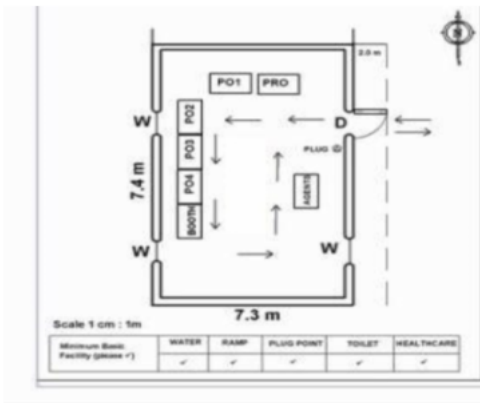

Google Map View

Polling Station Building Front View

Polling Station Front View

Cad View

Key MAP View

1 பெயர் : சிவன் தந்தை பெயர்: நஞ்சுண்டன் வீட்டு எண் : 1 வயது : 33 பாலினம் : ஆண் Photo is available ZHT0355644	2 பெயர் : சத்யா மா தந்தை பெயர்: மாதேஷ் வீட்டு எண் : 1 வயது : 22 பாலினம் : பெண் Photo is available ZHT1945179	3 பெயர் : பாலசுப்பிரமணி தந்தை பெயர்: புட்டன் வீட்டு எண் : 4 வயது : 35 பாலினம் : ஆண் Photo is available ZHT0108449
4 பெயர் : தமிழ்வாணன் தந்தை பெயர்: புட்டன் வீட்டு எண் : 4 வயது : 28 பாலினம் : ஆண் Photo is available ZHT0803064	5 பெயர் : அனிதா கணவர் பெயர்: சதீஷ் வீட்டு எண் : 4-1 வயது : 27 பாலினம் : பெண் Photo is available ZHT1758697	6 பெயர் : கிரிஜா கணவர் பெயர்: ஆறுமுகம் வீட்டு எண் : 7-4 வயது : 29 பாலினம் : பெண் Photo is available ZHT0971333
S 7 பெயர் : விஸ்வநாதன் தந்தை பெயர்: ஜெயவேல் வீட்டு எண் : 7-11 வயது : 46 பாலினம் : ஆண் Photo is available ZHT0108423	S 8 பெயர் : கீதா கணவர் பெயர்: விஸ்வநாதன் வீட்டு எண் : 7-11 வயது : 39 பாலினம் : பெண் Photo is available ZHT0108464	9 பெயர் : முருகேசன் தந்தை பெயர்: கிருஷ்ணன் வீட்டு எண் : 9-36 வயது : 44 பாலினம் : ஆண் Photo is available KCY2975993
10 பெயர் : முகுந்தன் தந்தை பெயர்: பூனிவாசன் வீட்டு எண் : 11 வயது : 34 பாலினம் : ஆண் Photo is available ZHT0460394	11 பெயர் : சரண்குமார் தந்தை பெயர்: வெங்கடேசன் வீட்டு எண் : 11-1 வயது : 27 பாலினம் : ஆண் Photo is available ZHT0971291	12 பெயர் : மலர்கொடி கணவர் பெயர்: சந்திரா ஆச்சாரி வீட்டு எண் : 11-B வயது : 61 பாலினம் : பெண் Photo is available ZHT0356071
13 பெயர் : வடிவேல் தந்தை பெயர்: சந்திரா ஆச்சாரி வீட்டு எண் : 11-B வயது : 41 பாலினம் : ஆண் Photo is available ZHT0356097	14 பெயர் : கார்த்திக் தந்தை பெயர்: வெங்குடு வீட்டு எண் : 12 வயது : 45 பாலினம் : ஆண் Photo is available ZHT0923573	15 பெயர் : விஜயா கணவர் பெயர்: கார்த்திக் வீட்டு எண் : 12 வயது : 40 பாலினம் : பெண் Photo is available ZHT0462713
16 பெயர் : பவித்ரா கா தந்தை பெயர்: கார்த்திக் வீட்டு எண் : 12 வயது : 19 பாலினம் : பெண் Photo is available ZHT2173805	17 பெயர் : பாக்கியலட்சுமி கணவர் பெயர்: சீனிவாசன் வீட்டு எண் : 13-7 வயது : 46 பாலினம் : பெண் Photo is available ZHT0462721	18 பெயர் : கிரேசன் சீ தந்தை பெயர்: சீனிவாசன் வீட்டு எண் : 13/7 வயது : 22 பாலினம் : ஆண் Photo is available ZHT2154136
19 பெயர் : ஐஸ்வர்யா சீ தந்தை பெயர்: சீனிவாசன் வீட்டு எண் : 13/7 வயது : 20 பாலினம் : பெண் Photo is available ZHT2154128	20 பெயர் : ராணி தந்தை பெயர்: முனிராஜ் வீட்டு எண் : 14-35 வயது : 66 பாலினம் : பெண் Photo is available ZHT1251222	21 பெயர் : வெங்கடேசன் தந்தை பெயர்: ஜெயராம செட்டியார் வீட்டு எண் : 15-11-1 வயது : 54 பாலினம் : ஆண் Photo is available KCY2168102
22 பெயர் : கலைவாணி கணவர் பெயர்: வெங்கடேசன் வீட்டு எண் : 15-11-1 வயது : 47 பாலினம் : பெண் Photo is available KCY2168110	23 பெயர் : சுரேஷ் தந்தை பெயர்: அன்னையன் வீட்டு எண் : 15-22 வயது : 34 பாலினம் : ஆண் Photo is available ZHT0316398	24 பெயர் : அரவிந் தந்தை பெயர்: ரவி வீட்டு எண் : 15-25 வயது : 30 பாலினம் : ஆண் Photo is available ZHT0576942
25 பெயர் : நந்திகேஸ்வரன் தந்தை பெயர்: நஞ்சுண்டன் வீட்டு எண் : 15-30 வயது : 63 பாலினம் : ஆண் Photo is available ZHT1251248	26 பெயர் : ஜெயா கணவர் பெயர்: வெங்கடேசன் வீட்டு எண் : 15-33 வயது : 71 பாலினம் : பெண் Photo is available ZHT1251263	27 பெயர் : மணிகண்டன் தந்தை பெயர்: சந்திரன் வீட்டு எண் : 15-34 வயது : 41 பாலினம் : ஆண் Photo is available KCY2166767
28 பெயர் : திவ்யா மு தந்தை பெயர்: முனிவெங்கட்டப்பா வி வீட்டு எண் : 15/34எ வயது : 30 பாலினம் : பெண் Photo is available ZHT1126044	29 பெயர் : சபரி தந்தை பெயர்: சின்னகுட்டி வீட்டு எண் : 15-36 வயது : 36 பாலினம் : ஆண் Photo is available ZHT0108563	30 பெயர் : கவிதா கணவர் பெயர்: கௌரிசங்கர் வீட்டு எண் : 15-36 வயது : 33 பாலினம் : பெண் Photo is available ZHT0576959