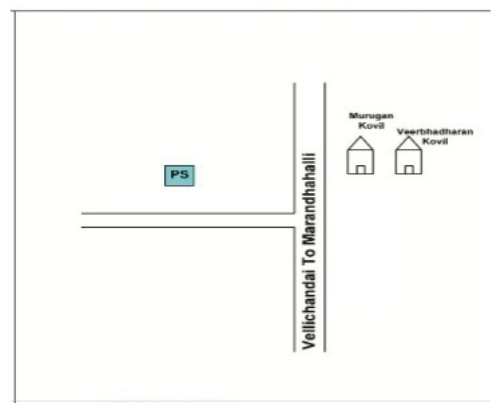

Key MAP View