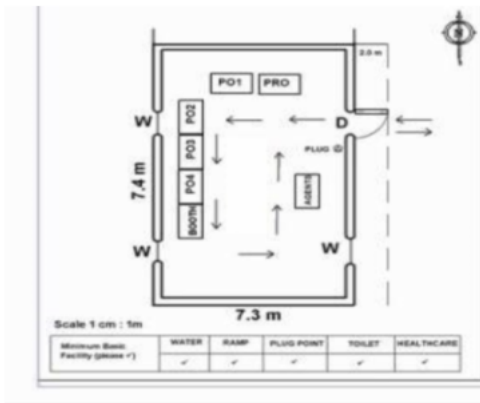

Google Map View

Polling Station Building Front View

Polling Station Front View

Cad View

Key MAP View

1 பெயர் : நாகமணி கணவர் பெயர் : நாகராஜ் வீட்டு எண் : 1 வயது : 42 பாலினம் : பெண்	ZHT0246744 Photo is available	2 பெயர் : மாத் கணவர் பெயர் : நாகராஜ் வீட்டு எண் : 3-16 வயது : 49 பாலினம் : பெண்	ZHT0246728 Photo is available	3 பெயர் : முருகேசன் தந்தை பெயர் : சின்னசாமி வீட்டு எண் : 14-74A வயது : 75 பாலினம் : ஆண்	ZHT1256163 Photo is available
4 பெயர் : கண்ணன் தந்தை பெயர் : சின்னசாமி வீட்டு எண் : 14-76 வயது : 84 பாலினம் : ஆண்	KCY2169399 Photo is available	5 பெயர் : தெய்வநாயகி தந்தை பெயர் : கண்ணன் வீட்டு எண் : 14-76 வயது : 62 பாலினம் : பெண்	KCY3794138 Photo is available	6 பெயர் : வேலாயுதம் தந்தை பெயர் : கண்ணன் வீட்டு எண் : 14-76 வயது : 60 பாலினம் : ஆண்	KCY1392190 Photo is available
7 பெயர் : ஆனந்தன் தந்தை பெயர் : கண்ணன் வீட்டு எண் : 14-76 வயது : 52 பாலினம் : ஆண்	KCY3794047 Photo is available	8 பெயர் : புவனேஷ்வரி கணவர் பெயர் : வேலாயுதம் வீட்டு எண் : 14-76 வயது : 49 பாலினம் : பெண்	KCY2169571 Photo is available	9 பெயர் : சத்தியமூர்த்தி தந்தை பெயர் : கண்ணன் வீட்டு எண் : 14-76 வயது : 46 பாலினம் : ஆண்	KCY1227917 Photo is available
10 பெயர் : ஆத்மவரமன் தந்தை பெயர் : சக்திவேல் வீட்டு எண் : 14-78 வயது : 47 பாலினம் : ஆண்	KCY2166338 Photo is available	11 பெயர் : கண்ணம்மாள் கணவர் பெயர் : தங்கராஜ் வீட்டு எண் : 14-78A வயது : 66 பாலினம் : பெண்	KCY1152248 Photo is available	12 பெயர் : குட்டியம்மாள் தந்தை பெயர் : நடுப்பையன் வீட்டு எண் : 14-78B வயது : 71 பாலினம் : பெண்	KCY2166890 Photo is available
E2 13 பெயர் : பழனி தந்தை பெயர் : நடுப்பையன் வீட்டு எண் : 14-78B வயது : 53 பாலினம் : ஆண்	KCY2166908 Photo is available	14 பெயர் : சூமதி கணவர் பெயர் : பழனி வீட்டு எண் : 14-78B வயது : 49 பாலினம் : பெண்	KCY2166874 Photo is available	15 பெயர் : சின்னம்மாள் கணவர் பெயர் : வெங்கடாசலம் வீட்டு எண் : 14-78E வயது : 61 பாலினம் : பெண்	ZHT1256213 Photo is available
16 பெயர் : வெங்கடேசன் தந்தை பெயர் : முத்தம்மாள் வீட்டு எண் : 14-78E வயது : 60 பாலினம் : ஆண்	ZHT1135995 Photo is available	17 பெயர் : காவோரி கணவர் பெயர் : பச்சமுத்து வீட்டு எண் : 14-78E வயது : 59 பாலினம் : பெண்	ZHT1256221 Photo is available	18 பெயர் : மதுரைரீரன் தந்தை பெயர் : பச்சமுத்து வீட்டு எண் : 14-78E வயது : 42 பாலினம் : ஆண்	KCY2977551 Photo is available
E2 19 பெயர் : குள்ளம்மாள் தந்தை பெயர் : தர்மன் வீட்டு எண் : 14-78E1 வயது : 74 பாலினம் : பெண்	KCY2168284 Photo is available	20 பெயர் : உண்ணாமலை தந்தை பெயர் : பரசுராமன் வீட்டு எண் : 14-78E1 வயது : 49 பாலினம் : பெண்	KCY2168250 Photo is available	21 பெயர் : லட்சுமி தந்தை பெயர் : பச்சமுத்து வீட்டு எண் : 14-78G வயது : 56 பாலினம் : பெண்	ZHT1256239 Photo is available
22 பெயர் : ஆறுமுகம் தாயின் பெயர் : முத்தம்மாள் வீட்டு எண் : 14-78H வயது : 58 பாலினம் : ஆண்	ZHT1256247 Photo is available	23 பெயர் : சிவஜெயம் தந்தை பெயர் : அரியகவுண்டர் வீட்டு எண் : 14-78I வயது : 57 பாலினம் : ஆண்	KCY2168185 Photo is available	24 பெயர் : ஜோதி கணவர் பெயர் : சிவஜெயம் வீட்டு எண் : 14-78I வயது : 53 பாலினம் : பெண்	KCY2168193 Photo is available
25 பெயர் : முத்து தந்தை பெயர் : குமாரவேல் வீட்டு எண் : 14-80 வயது : 59 பாலினம் : பெண்	ZHT1256262 Photo is available	26 பெயர் : வள்ளி கணவர் பெயர் : அரசச்சுணன் வீட்டு எண் : 14-80A வயது : 61 பாலினம் : பெண்	ZHT1136076 Photo is available	27 பெயர் : ஆறுமுகம் தந்தை பெயர் : கண்ணன் வீட்டு எண் : 14-80B வயது : 59 பாலினம் : ஆண்	ZHT1256270 Photo is available
28 பெயர் : மாத் கணவர் பெயர் : ஆறுமுகம் வீட்டு எண் : 14-80B வயது : 49 பாலினம் : பெண்	KCY3793874 Photo is available	29 பெயர் : பாப்பண்ணன் தந்தை பெயர் : பெருமாள் வீட்டு எண் : 14-80D வயது : 59 பாலினம் : ஆண்	ZHT1256288 Photo is available	30 பெயர் : வளர்மதி தந்தை பெயர் : பாப்பண்ணன் வீட்டு எண் : 14-80D வயது : 51 பாலினம் : பெண்	KCY1230150 Photo is available