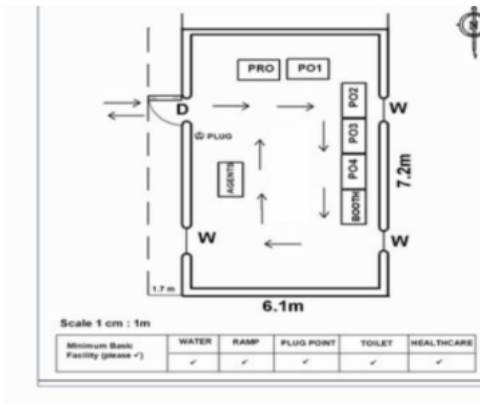

Google Map View

Polling Station Building Front View

Polling Station Front View

Cad View

Key MAP View

சட்டமன்றத் தொகுதியின் எண் மற்றும் பெயர் : 57-பாலக்கோடு பிரிவு எண் மற்றும் பெயர் 1-மாறண்டஹள்ளி (பே), வார்டு 13 ஆளுசநேயர் கோயில் தெரு