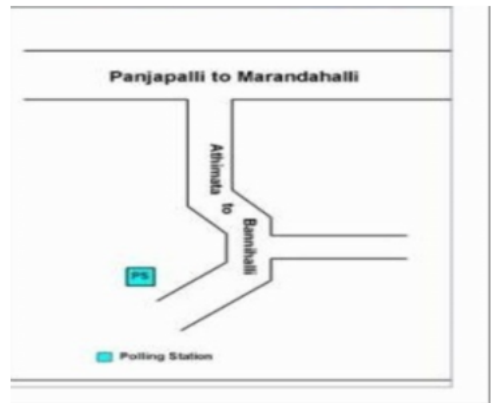

Google Map View

Polling Station Building Front View

Polling Station Front View

Cad View

Key MAP View

சட்டமன்றத் தொகுதியின் எண் மற்றும் பெயர் : 57-பாலக்கோடு பிரிவு எண் மற்றும் பெயர் 1-மாறண்டஹள்ளி (பே), வார்டு 13 ஆளுசநேயர் கோயில் தெரு