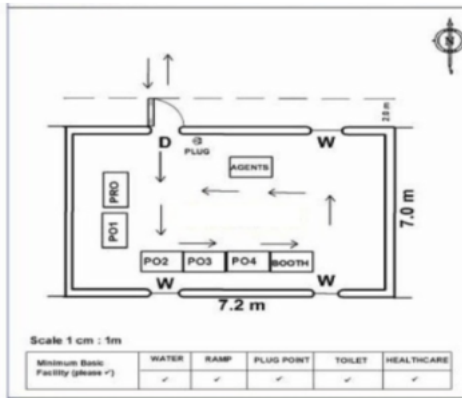

Google Map View

Polling Station Building Front View

Polling Station Front View

Cad View

Key MAP View

1 பெயர் : செல்வன் இதரர் பெயர்: தேன்மொழி வீட்டு எண் : 1 வயது : 48 பாலினம் : ஆண்	ZHT0176610 Photo is available	2 பெயர் : முனிராஜ் தந்தை பெயர்: கோவிந்தன் வீட்டு எண் : 1 வயது : 45 பாலினம் : ஆண்	ZHT0723148 Photo is available	3 பெயர் : விஜயா கணவர் பெயர்: மாரப்பன் வீட்டு எண் : 1 வயது : 41 பாலினம் : பெண்	ZHT0256966 Photo is available
4 பெயர் : ஆனந்தி கணவர் பெயர்: கிருஷ்ணன் வீட்டு எண் : 1 வயது : 40 பாலினம் : பெண்	ZHT0176487 Photo is available	5 பெயர் : தமிழ்செல்வி கணவர் பெயர்: ராஜா வீட்டு எண் : 1 வயது : 36 பாலினம் : பெண்	ZHT0176636 Photo is available	6 பெயர் : நாராயணன் தந்தை பெயர்: அர்ஜுணன் வீட்டு எண் : 1 வயது : 34 பாலினம் : ஆண்	ZHT0176503 Photo is available
7 பெயர் : அனிதா கணவர் பெயர்: மோகன் வீட்டு எண் : 1 வயது : 34 பாலினம் : பெண்	ZHT0473439 Photo is available	8 பெயர் : மூர்த்தி தந்தை பெயர்: வீரபத்திரன் வீட்டு எண் : 1 வயது : 33 பாலினம் : ஆண்	ZHT0723155 Photo is available	9 பெயர் : அரிஸ்குமார் தந்தை பெயர்: மாதுசாமி வீட்டு எண் : 1 வயது : 30 பாலினம் : ஆண்	ZHT0586529 Photo is available
10 பெயர் : ரவி தந்தை பெயர்: அர்சுணன் வீட்டு எண் : 1 வயது : 29 பாலினம் : ஆண்	ZHT0723163 Photo is available	11 பெயர் : வேலன் தந்தை பெயர்: ராமன் வீட்டு எண் : 1 வயது : 25 பாலினம் : ஆண்	ZHT1909001 Photo is available	12 பெயர் : பிரகாஷ் ரா தந்தை பெயர்: ராமன் வீட்டு எண் : 1 வயது : 22 பாலினம் : ஆண்	ZHT2059996 Photo is available
13 பெயர் : காந்திமதி முனியப்பன் தந்தை பெயர்: முத்து மா வீட்டு எண் : 2/108 வயது : 28 பாலினம் : பெண்	ZHT1899509 Photo is available	14 பெயர் : நாகவள்ளி கணவர் பெயர்: கிருஷ்ணன் வீட்டு எண் : 3-84 வயது : 44 பாலினம் : பெண்	ZHT0586537 Photo is available	15 பெயர் : சரண்யா தந்தை பெயர்: திவாகர் வீட்டு எண் : 3/302 வயது : 25 பாலினம் : பெண்	ZHT1048347 Photo is available
16 பெயர் : கௌதம் தந்தை பெயர்: முருகன் வீட்டு எண் : 3/313 வயது : 22 பாலினம் : ஆண்	ZHT1968494 Photo is available	17 பெயர் : தரணியா கணவர் பெயர்: சந்தோஷ் வீட்டு எண் : 3/317 வயது : 25 பாலினம் : பெண்	ZHT1968601 Photo is available	18 பெயர் : ஆனந்தன் தந்தை பெயர்: பெருமாள் வீட்டு எண் : 3-326 வயது : 29 பாலினம் : ஆண்	ZHT0810655 Photo is available
19 பெயர் : மாரப்பன் தந்தை பெயர்: வெங்கட்டப்பன் வீட்டு எண் : 3-330 வயது : 51 பாலினம் : ஆண்	ZHT0586545 Photo is available	20 பெயர் : காமராஜ் தந்தை பெயர்: மாரப்பன் வீட்டு எண் : 3/330 வயது : 22 பாலினம் : ஆண்	ZHT1937416 Photo is available	21 பெயர் : முருகன் மா தந்தை பெயர்: மாரப்பன் வீட்டு எண் : 3/330 வயது : 20 பாலினம் : ஆண்	ZHT2098192 Photo is available
22 பெயர் : முனிராஜி தந்தை பெயர்: நாகப்பன் வீட்டு எண் : 3-360 வயது : 47 பாலினம் : ஆண்	KCY4059853 Photo is available	23 பெயர் : அமுதா கணவர் பெயர்: முனிராஜி வீட்டு எண் : 3-360 வயது : 40 பாலினம் : பெண்	KCY4059945 Photo is available	24 பெயர் : அரவிந்த் குமார் தந்தை பெயர்: முருகன் வீட்டு எண் : 4/146 வயது : 25 பாலினம் : ஆண்	ZHT1099068 Photo is available
#2 25 பெயர் : காந்தி தந்தை பெயர்: பீமன் வீட்டு எண் : 5-1 வயது : 45 பாலினம் : ஆண்	KCY2208015 Photo is available	26 பெயர் : இராஜலட்சுமி கணவர் பெயர்: தமிழ்செல்வன் வீட்டு எண் : 5-6 வயது : 34 பாலினம் : பெண்	ZHT0176925 Photo is available	27 பெயர் : தமிழ்செல்வி தந்தை பெயர்: மாதையன் வீட்டு எண் : 5-6 வயது : 34 பாலினம் : பெண்	ZHT0176313 Photo is available
28 பெயர் : முருகன் தந்தை பெயர்: பெருமாள் வீட்டு எண் : 5-20 வயது : 53 பாலினம் : ஆண்	KCY2208726 Photo is available	29 பெயர் : விஜயன் தந்தை பெயர்: பீமன் வீட்டு எண் : 5-20 வயது : 48 பாலினம் : ஆண்	KCY2209542 Photo is available	30 பெயர் : இந்திரா கணவர் பெயர்: முருகன் வீட்டு எண் : 5-20 வயது : 45 பாலினம் : பெண்	KCY2208403 Photo is available