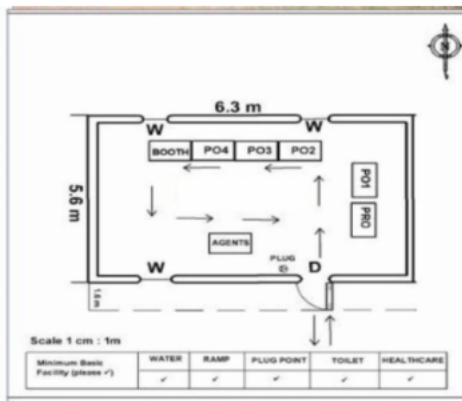

Google Map View

Polling Station Building Front View

Polling Station Front View

Cad View

Key MAP View

1 பெயர் : வெங்கடாசலம் தாயின் பெயர் : ராதா வீட்டு எண் : 1 வயது : 36 பாலினம் : ஆண்	ZHT0177154 Photo is available	2 பெயர் : ராமராஜன் தந்தை பெயர் : நாகராஜ் வீட்டு எண் : 1 வயது : 36 பாலினம் : ஆண்	ZHT0402313 Photo is available	3 பெயர் : முருகன் தந்தை பெயர் : கிருஷ்ணன் வீட்டு எண் : 1 வயது : 35 பாலினம் : ஆண்	ZHT0176594 Photo is available
4 பெயர் : பெருமாள் தந்தை பெயர் : முனுசாமி வீட்டு எண் : 1 வயது : 35 பாலினம் : ஆண்	ZHT0473199 Photo is available	5 பெயர் : குணமதி கணவர் பெயர் : ஜெயலட்சுமி வீட்டு எண் : 1 வயது : 34 பாலினம் : பெண்	ZHT0473223 Photo is available	#2 6 பெயர் : பழனி முருகேசன் தந்தை பெயர் : முருகேசன் வீட்டு எண் : 1 வயது : 32 பாலினம் : ஆண்	ZHT0473207 Photo is available
7 பெயர் : சூர்யகலா கணவர் பெயர் : சரவணன் வீட்டு எண் : 1 வயது : 32 பாலினம் : பெண்	ZHT0473231 Photo is available	8 பெயர் : வள்ளி கணவர் பெயர் : ராஜேந்திரன் வீட்டு எண் : 1 வயது : 32 பாலினம் : பெண்	ZHT0176420 Photo is available	9 பெயர் : சூர்யா தந்தை பெயர் : ரவி வீட்டு எண் : 1 வயது : 21 பாலினம் : ஆண்	ZHT1978790 Photo is available
10 பெயர் : பூஜா தந்தை பெயர் : முர்த்தி வீட்டு எண் : 1 வயது : 19 பாலினம் : பெண்	ZHT2164010 Photo is available	11 பெயர் : சத்யா தந்தை பெயர் : முருகன் வீட்டு எண் : 1-2ஏ8 வயது : 26 பாலினம் : பெண்	ZHT1730423 Photo is available	12 பெயர் : அனிதா தந்தை பெயர் : முருகன் வீட்டு எண் : 1/2அப வயது : 23 பாலினம் : பெண்	ZHT1918788 Photo is available
13 பெயர் : இந்திரா கணவர் பெயர் : வினோத் வீட்டு எண் : 1-5-83 வயது : 29 பாலினம் : பெண்	ZHT0973362 Photo is available	14 பெயர் : முனியப்பன் தந்தை பெயர் : ராஜன் வீட்டு எண் : 1-46 வயது : 35 பாலினம் : ஆண்	ZHT0176388 Photo is available	15 பெயர் : பூங்கொடி கணவர் பெயர் : முன்ராஜி வீட்டு எண் : 1-96 வயது : 42 பாலினம் : பெண்	ZHT0473249 Photo is available
16 பெயர் : மாலினி கணவர் பெயர் : ராஜேந்திரன் வீட்டு எண் : 1/264 வயது : 48 பாலினம் : பெண்	ZHT2175552 Photo is available	17 பெயர் : கௌரி சிவகுமார் கணவர் பெயர் : சிவகுமார் வீட்டு எண் : 2/287 வயது : 32 பாலினம் : பெண்	ZHT1883156 Photo is available	18 பெயர் : கலா குமார் கணவர் பெயர் : குமார் வீட்டு எண் : 2/305-1 வயது : 46 பாலினம் : பெண்	ZHT1959345 Photo is available
19 பெயர் : முகிலரசு மு தந்தை பெயர் : முனுசாமி வீட்டு எண் : 3/26 ஏ வயது : 22 பாலினம் : ஆண்	ZHT2091817 Photo is available	20 பெயர் : ஓம்சக்தி கணவர் பெயர் : பெருமாள் வீட்டு எண் : 3-38A வயது : 33 பாலினம் : பெண்	ZHT0473256 Photo is available	21 பெயர் : நவீன்குமார் மு தந்தை பெயர் : முனிராஜ் வீட்டு எண் : 3/112 வயது : 23 பாலினம் : ஆண்	ZHT2010833 Photo is available
S2 22 பெயர் : வினோத்குமார் தந்தை பெயர் : குமார் வீட்டு எண் : 3/157 வயது : 28 பாலினம் : ஆண்	ZHT1877448 Photo is available	S2 23 பெயர் : சிமோதி பெஸ்ரா கணவர் பெயர் : வினோத்குமார் வீட்டு எண் : 3/157 வயது : 27 பாலினம் : பெண்	ZHT1963958 Photo is available	24 பெயர் : பிரசாந்த் தந்தை பெயர் : தருமன் வீட்டு எண் : 3-176 வயது : 35 பாலினம் : ஆண்	ZHT0140400 Photo is available
25 பெயர் : நீலா கணவர் பெயர் : முருகன் வீட்டு எண் : 3-301 வயது : 31 பாலினம் : பெண்	ZHT1730472 Photo is available	26 பெயர் : சரிதா கணவர் பெயர் : நாகலிங்கம் வீட்டு எண் : 3-302 வயது : 36 பாலினம் : பெண்	ZHT0321794 Photo is available	27 பெயர் : பிரியா கணவர் பெயர் : அன்பு வீட்டு எண் : 3/329 வயது : 21 பாலினம் : பெண்	ZHT2169118 Photo is available
28 பெயர் : புருசோத்தமன் தந்தை பெயர் : முனிராஜ் வீட்டு எண் : 3-360 வயது : 26 பாலினம் : ஆண்	ZHT1816180 Photo is available	29 பெயர் : சாந்தி தந்தை பெயர் : பொண்ணன் வீட்டு எண் : 4-30-1 வயது : 50 பாலினம் : பெண்	KCY2987360 Photo is available	30 பெயர் : முத்துராஜ் தந்தை பெயர் : காமராஜ் வீட்டு எண் : 4-30-1 வயது : 30 பாலினம் : ஆண்	ZHT0723064 Photo is available