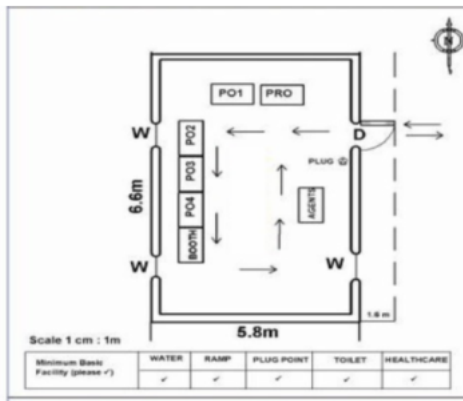

Google Map View

Polling Station Building Front View

Polling Station Front View

Cad View

Key MAP View

1 பெயர் : முருகம்மாள் கணவர் பெயர் : சின்னசாமி வீட்டு எண் : 1 வயது : 40 பாலினம் : பெண்	ZHT0258061 Photo is available	2 பெயர் : முத்தமிழ் வளவன் அ தந்தை பெயர் : அமரசேன் ரா வீட்டு எண் : 1 வயது : 20 பாலினம் : ஆண்	ZHT2100022 Photo is available	3 பெயர் : தமிழ்செல்வி முத்து கணவர் பெயர் : முத்து வீட்டு எண் : 1/160 வயது : 50 பாலினம் : பெண்	AQA1179894 Photo is available
4 பெயர் : பவித்ரன் தவமணி தந்தை பெயர் : தவமணி வீட்டு எண் : 1/165 வயது : 24 பாலினம் : ஆண்	ZHT1859032 Photo is available	5 பெயர் : காவியா தந்தை பெயர் : தெய்வம் வீட்டு எண் : 1/266 (1) வயது : 24 பாலினம் : பெண்	ZHT1899566 Photo is available	6 பெயர் : கிருத்திகா சி தந்தை பெயர் : சிவன் வீட்டு எண் : 1/317 வயது : 19 பாலினம் : பெண்	ZHT2178697 Photo is available
7 பெயர் : கவியரசு தந்தை பெயர் : கண்ணன் வீட்டு எண் : 1-322 வயது : 40 பாலினம் : ஆண்	ZHT0367037 Photo is available	8 பெயர் : தமிழரசன் தந்தை பெயர் : தருமன் வீட்டு எண் : 1-360 வயது : 27 பாலினம் : ஆண்	ZHT0927228 Photo is available	9 பெயர் : திருமூர்த்தி பி தந்தை பெயர் : பெருமாள் வீட்டு எண் : 1/361 வயது : 28 பாலினம் : ஆண்	ZHT1900265 Photo is available
10 பெயர் : முருகன் தந்தை பெயர் : முனுசாமி வீட்டு எண் : 2-14 வயது : 42 பாலினம் : ஆண்	KCY2984383 Photo is available	S 11 பெயர் : சரண் தந்தை பெயர் : விநாயகமூர்த்தி வீட்டு எண் : 2/24 வயது : 23 பாலினம் : ஆண்	ZHT1886100 Photo is available	S 12 பெயர் : காயத்ரி தந்தை பெயர் : பொன்னுசாமி வீட்டு எண் : 2-118 வயது : 27 பாலினம் : பெண்	ZHT0973743 Photo is available
13 பெயர் : பிரியா பி கணவர் பெயர் : பிரசாந்த் வீட்டு எண் : 2/118 வயது : 22 பாலினம் : பெண்	ZHT1964220 Photo is available	14 பெயர் : நிதர்ஷ்ணா பெ தந்தை பெயர் : பெரியண்ணன் வீட்டு எண் : 2/127 வயது : 20 பாலினம் : பெண்	ZHT2019883 Photo is available	15 பெயர் : விஷ்ணு முனியன் தந்தை பெயர் : முனியன் வீட்டு எண் : 2/161 வயது : 40 பாலினம் : ஆண்	ZHT1893395 Photo is available
16 பெயர் : அரவிந்த் ராஜ் ர தந்தை பெயர் : ரவிச்சந்திரன் வீட்டு எண் : 2/204-1 வயது : 32 பாலினம் : ஆண்	ZHT2130631 Photo is available	17 பெயர் : லலிதா தந்தை பெயர் : முனுசாமி வீட்டு எண் : 2/204-1 வயது : 30 பாலினம் : பெண்	WYG1096775 Photo is available	18 பெயர் : அமராவதி க கணவர் பெயர் : முனிராசு வீட்டு எண் : 2/210 வயது : 27 பாலினம் : பெண்	ZHT2151132 Photo is available
19 பெயர் : சரவணகுமார் கோ தந்தை பெயர் : கோவிந்தராசன் வீட்டு எண் : 2/211 வயது : 19 பாலினம் : ஆண்	ZHT2177798 Photo is available	20 பெயர் : அகிலா வே தந்தை பெயர் : வேணுகோபால் வீட்டு எண் : 2/218 வயது : 35 பாலினம் : மூன்றாம் பாலினம்	ZHT2104750 Photo is available	21 பெயர் : சுந்தரபாண்டியன் க தந்தை பெயர் : கணேசன் வீட்டு எண் : 2/239 வயது : 24 பாலினம் : ஆண்	ZHT2152916 Photo is available
22 பெயர் : கலைமகள் சுந்தரபாண்டியன் கணவர் பெயர் : சுந்தரபாண்டியன் வீட்டு எண் : 2/239 வயது : 22 பாலினம் : பெண்	ZHT2091908 Photo is available	23 பெயர் : ரம்யா கிருஷ்ணன் தந்தை பெயர் : கிருஷ்ணன் வீட்டு எண் : 2/241 வயது : 26 பாலினம் : பெண்	ZHT1027390 Photo is available	S 24 பெயர் : காவியா ஜோ கணவர் பெயர் : முரளி வீட்டு எண் : 2/241-1 வயது : 22 பாலினம் : பெண்	ZHT2006757 Photo is available
25 பெயர் : கவியா தந்தை பெயர் : மாதேஷ்வரன் வீட்டு எண் : 2/242 வயது : 28 பாலினம் : பெண்	ZHT1124148 Photo is available	26 பெயர் : ஆகாஷ் தந்தை பெயர் : செந்தில்குமார் வீட்டு எண் : 2/274 வயது : 25 பாலினம் : ஆண்	ZHT1099324 Photo is available	27 பெயர் : ஜெயக்குமார் தந்தை பெயர் : டேவிட்அறிவுழகன் வீட்டு எண் : 2/277 வயது : 28 பாலினம் : ஆண்	ZHT1031210 Photo is available
28 பெயர் : ஜகுமார் தந்தை பெயர் : டேவிட்அறிவுழகன் வீட்டு எண் : 2/277 வயது : 28 பாலினம் : பெண்	ZHT1031236 Photo is available	29 பெயர் : ஜமுனா கணவர் பெயர் : வெங்கடாசலம் வீட்டு எண் : 2-297 வயது : 45 பாலினம் : பெண்	ZHT0403501 Photo is available	30 பெயர் : வெங்கடாசலம் தந்தை பெயர் : நாகராஜ் வீட்டு எண் : 2-297 வயது : 45 பாலினம் : ஆண்	ZHT0403519 Photo is available