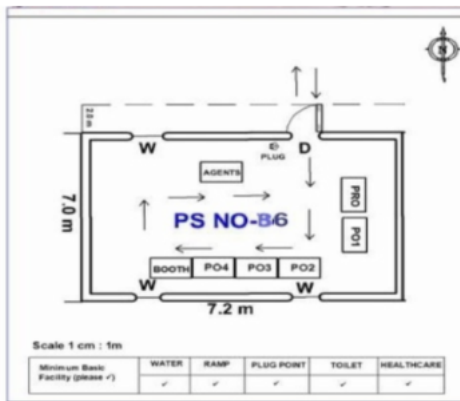

Google Map View

Polling Station Building Front View

Polling Station Front View

Cad View

Key MAP View

1 பெயர் : ராணி கணவர் பெயர் : ஞானசேகரன் வீட்டு எண் : 1-181 வயது : 63 பாலினம் : பெண்	KCY2196046 Photo is available	2 பெயர் : மணிமேகலை கணவர் பெயர் : கோவிந்தன் வீட்டு எண் : 2/199(1) வயது : 33 பாலினம் : பெண்	ZHT2131340 Photo is available	3 பெயர் : நந்தகுமார் தந்தை பெயர் : குட்டியப்பன் வீட்டு எண் : 2/269 வயது : 25 பாலினம் : ஆண்	ZHT1918622 Photo is available
4 பெயர் : கார்த்திக் தந்தை பெயர் : பழனி வீட்டு எண் : 3-7 வயது : 33 பாலினம் : ஆண்	ZHT0403469 Photo is available	5 பெயர் : மீனா தந்தை பெயர் : இளங்கோ வீட்டு எண் : 3-7 வயது : 25 பாலினம் : பெண்	ZHT1928837 Photo is available	6 பெயர் : மாதேஷ் தந்தை பெயர் : ஆறுமுகம் வீட்டு எண் : 3/41 வயது : 21 பாலினம் : ஆண்	ZHT1991959 Photo is available
7 பெயர் : சிவசங்கரி தந்தை பெயர் : குமார் வீட்டு எண் : 3-84 வயது : 24 பாலினம் : பெண்	ZHT1731413 Photo is available	8 பெயர் : சசிகலா தந்தை பெயர் : முருகன் வீட்டு எண் : 3-97 வயது : 26 பாலினம் : பெண்	ZHT0998294 Photo is available	9 பெயர் : பெரியண்ணன் தந்தை பெயர் : சின்னசாமி வீட்டு எண் : 3-131 வயது : 44 பாலினம் : ஆண்	ZHT0113340 Photo is available
10 பெயர் : கிளாடிஸ் பிரபா கணவர் பெயர் : பெரியண்ணன் வீட்டு எண் : 3-131 வயது : 41 பாலினம் : பெண்	ZHT0403311 Photo is available	11 பெயர் : ஆனந்த் தந்தை பெயர் : சின்னபையன் வீட்டு எண் : 3-151 வயது : 24 பாலினம் : ஆண்	ZHT1731371 Photo is available	12 பெயர் : விஜயராகவன் தந்தை பெயர் : பழனி வீட்டு எண் : 3-200 வயது : 33 பாலினம் : ஆண்	ZHT0403451 Photo is available
13 பெயர் : சபரிசங்கர் தந்தை பெயர் : முருகன் வீட்டு எண் : 3-216 வயது : 30 பாலினம் : ஆண்	ZHT0723775 Photo is available	14 பெயர் : வெற்றிவேல் தந்தை பெயர் : மாரியப்பன் வீட்டு எண் : 3/229 வயது : 46 பாலினம் : ஆண்	ZHT2130987 Photo is available	15 பெயர் : திருப்பதி தந்தை பெயர் : வெற்றிவேல் வீட்டு எண் : 3/229 வயது : 20 பாலினம் : ஆண்	ZHT2122661 Photo is available
16 பெயர் : பூங்கொடி கணவர் பெயர் : மகேந்திரன் வீட்டு எண் : 3-231-1 வயது : 49 பாலினம் : பெண்	KCY3769486 Photo is available	17 பெயர் : சத்யா கணவர் பெயர் : வசந்தன் வீட்டு எண் : 3-346 வயது : 34 பாலினம் : பெண்	ZHT0723783 Photo is available	18 பெயர் : அஸ்வினி கணவர் பெயர் : பழனிசாமி வீட்டு எண் : 4 வயது : 32 பாலினம் : பெண்	ZHT0871467 Photo is available
19 பெயர் : மகிபாலா தந்தை பெயர் : பாரதி வீட்டு எண் : 4-10 வயது : 24 பாலினம் : ஆண்	ZHT1731397 Photo is available	#2 20 பெயர் : மோகனபிரியா சத்தியமூர்த்தி தந்தை பெயர் : சத்தியமூர்த்தி வீட்டு எண் : 4/10 வயது : 22 பாலினம் : பெண்	ZHT1955749 Photo is available	21 பெயர் : சண்முகம் தாயின் பெயர் : மல்லிகா வீட்டு எண் : 4-17 வயது : 45 பாலினம் : ஆண்	ZHT1820810 Photo is available
22 பெயர் : ஆறுமுகம் தந்தை பெயர் : ராஜி வீட்டு எண் : 4-23 வயது : 46 பாலினம் : ஆண்	KCY2985000 Photo is available	23 பெயர் : கோகிலா கணவர் பெயர் : ஆறுமுகம் வீட்டு எண் : 4-23 வயது : 38 பாலினம் : பெண்	ZHT0177568 Photo is available	24 பெயர் : விஜயலட்சுமி கணவர் பெயர் : முருகானந்தம் வீட்டு எண் : 4-23-1 வயது : 52 பாலினம் : பெண்	KCY2197085 Photo is available
25 பெயர் : அஞ்சலை கணவர் பெயர் : மாதையன் வீட்டு எண் : 4-27 வயது : 56 பாலினம் : பெண்	ZHT0811695 Photo is available	26 பெயர் : சத்தியமூர்த்தி தந்தை பெயர் : அஞ்சலை வீட்டு எண் : 4-27 வயது : 41 பாலினம் : ஆண்	ZHT0035832 Photo is available	27 பெயர் : இந்துமதி கணவர் பெயர் : தமிழரசன் வீட்டு எண் : 4-32 வயது : 31 பாலினம் : பெண்	ZHT0811612 Photo is available
28 பெயர் : ஆனந்தி கணவர் பெயர் : அசோக் வீட்டு எண் : 4/42 வயது : 27 பாலினம் : பெண்	ZHT0998393 Photo is available	29 பெயர் : ஸ்வேதா தந்தை பெயர் : சங்கர் வீட்டு எண் : 4/59 வயது : 24 பாலினம் : பெண்	ZHT1856186 Photo is available	30 பெயர் : முனியம்மாள் கணவர் பெயர் : சூரியன் வீட்டு எண் : 4-97 வயது : 45 பாலினம் : பெண்	ZHT0811620 Photo is available