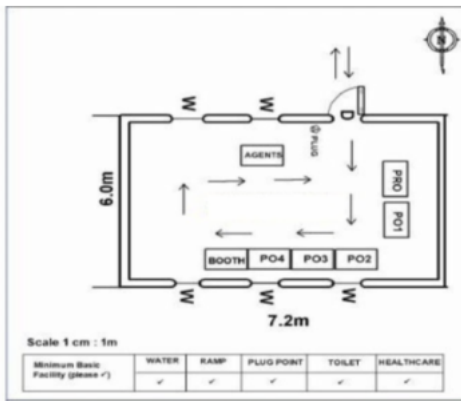

Cad View

Key MAP View