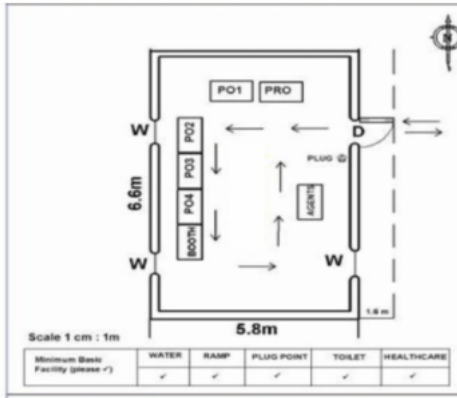

Google Map View

Polling Station Building Front View

Polling Station Front View

Cad View

Key MAP View

1 பெயர் : அருண் தந்தை பெயர் : கோவிந்தசாமி வீட்டு எண் : 1 வயது : 31 பாலினம் : ஆண் Photo is available	ZHT0672576	2 பெயர் : முனிதெய்வம் தந்தை பெயர் : கண்ணையன் வீட்டு எண் : 1-47 வயது : 35 பாலினம் : ஆண் Photo is available	ZHT0887505	3 பெயர் : தினேஷ்குமார் தந்தை பெயர் : ராமன் வீட்டு எண் : 1-49 வயது : 31 பாலினம் : ஆண் Photo is available	ZHT0474866
4 பெயர் : ராஜகுரு தந்தை பெயர் : கோவிந்தராஜி வீட்டு எண் : 1-69 வயது : 40 பாலினம் : ஆண் Photo is available	ZHT0672618	5 பெயர் : இலட்சுமணன் தந்தை பெயர் : சின்னுகவுண்டர் வீட்டு எண் : 1-114 வயது : 73 பாலினம் : ஆண் Photo is available	KCY2191294	6 பெயர் : கமலேசு கணவர் பெயர் : இலட்சுமணன் வீட்டு எண் : 1-114 வயது : 68 பாலினம் : பெண் Photo is available	KCY2195949
7 பெயர் : ஆறுமுகம் தந்தை பெயர் : இலட்சுமணன் வீட்டு எண் : 1-114 வயது : 54 பாலினம் : ஆண் Photo is available	KCY2195212	8 பெயர் : சந்துரு தந்தை பெயர் : திம்மப்பன் வீட்டு எண் : 1/115 வயது : 19 பாலினம் : ஆண் Photo is available	ZHT2131209	S 9 பெயர் : மாதம்மாள் கணவர் பெயர் : நந்தன் வீட்டு எண் : 1-159 வயது : 88 பாலினம் : பெண் Photo is available	KCY2195097
10 பெயர் : தமிழ்செல்வி கணவர் பெயர் : நித்தியானந்தன் வீட்டு எண் : 1/166 வயது : 30 பாலினம் : பெண் Photo is available	ZHT1971704	11 பெயர் : மணி தந்தை பெயர் : போடியப்பன் வீட்டு எண் : 1-175 வயது : 59 பாலினம் : ஆண் Photo is available	KCY1374768	12 பெயர் : காமராஜ் தந்தை பெயர் : பாப்பன் வீட்டு எண் : 1-177 வயது : 66 பாலினம் : ஆண் Photo is available	KCY2982577
13 பெயர் : மகாதேவி கணவர் பெயர் : மணி வீட்டு எண் : 1-177 வயது : 46 பாலினம் : பெண் Photo is available	KCY1374800	14 பெயர் : மணியன் தந்தை பெயர் : சின்னசாமி வீட்டு எண் : 1-179 வயது : 66 பாலினம் : ஆண் Photo is available	KCY2982585	15 பெயர் : செல்வி கணவர் பெயர் : மணியன் வீட்டு எண் : 1-179 வயது : 55 பாலினம் : பெண் Photo is available	KCY2982593
16 பெயர் : ராமசந்திரன் தந்தை பெயர் : முருகன் வீட்டு எண் : 1-293 வயது : 23 பாலினம் : ஆண் Photo is available	ZHT1817592	17 பெயர் : ராமகிருஷ்ணன் தந்தை பெயர் : தர்மன் வீட்டு எண் : 1/360 வயது : 25 பாலினம் : ஆண் Photo is available	ZHT1049873	18 பெயர் : லக்ஷ்மிநாராயணன் தந்தை பெயர் : தர்மன் வீட்டு எண் : 1/360 வயது : 25 பாலினம் : ஆண் Photo is available	ZHT1049899
19 பெயர் : திரமூர்த்தி தந்தை பெயர் : பெருமாள் வீட்டு எண் : 1-361 வயது : 28 பாலினம் : ஆண் Photo is available	ZHT0812545	20 பெயர் : கவிசூயில் தந்தை பெயர் : மாணிக்கம் வீட்டு எண் : 2-5 வயது : 25 பாலினம் : பெண் Photo is available	ZHT1761089	21 பெயர் : திவ்யபுரீ தந்தை பெயர் : மாணிக்கம் வீட்டு எண் : 2-5 வயது : 24 பாலினம் : பெண் Photo is available	ZHT1761097
22 பெயர் : மணி தந்தை பெயர் : ரவி வீட்டு எண் : 2-18 வயது : 28 பாலினம் : ஆண் Photo is available	ZHT0887489	23 பெயர் : சின்னசாமி தந்தை பெயர் : பெருமாள் வீட்டு எண் : 2-30 வயது : 40 பாலினம் : ஆண் Photo is available	ZHT0887497	24 பெயர் : பாரத்குமார் தந்தை பெயர் : ஜெயராமன் வீட்டு எண் : 2-43 வயது : 39 பாலினம் : ஆண் Photo is available	ZHT0550822
25 பெயர் : பிரவீன்குமார் தந்தை பெயர் : செல்வம் வீட்டு எண் : 2-59 வயது : 28 பாலினம் : ஆண் Photo is available	ZHT1761170	26 பெயர் : மாரியப்பன் தந்தை பெயர் : சீனிவாசன் வீட்டு எண் : 2-95 வயது : 44 பாலினம் : ஆண் Photo is available	ZHT0474882	27 பெயர் : பிரியா கணவர் பெயர் : மாரியப்பன் வீட்டு எண் : 2-95 வயது : 31 பாலினம் : பெண் Photo is available	ZHT0812701
28 பெயர் : கிருத்திவர்க்கினி தந்தை பெயர் : சுந்தரேசன் வீட்டு எண் : 2/98 வயது : 22 பாலினம் : பெண் Photo is available	ZHT1937150	29 பெயர் : சிவா தந்தை பெயர் : மனோகரன் வீட்டு எண் : 2-110 வயது : 31 பாலினம் : ஆண் Photo is available	ZHT0812396	30 பெயர் : சக்தி தந்தை பெயர் : மனோகரன் வீட்டு எண் : 2-110 வயது : 25 பாலினம் : ஆண் Photo is available	ZHT1818251