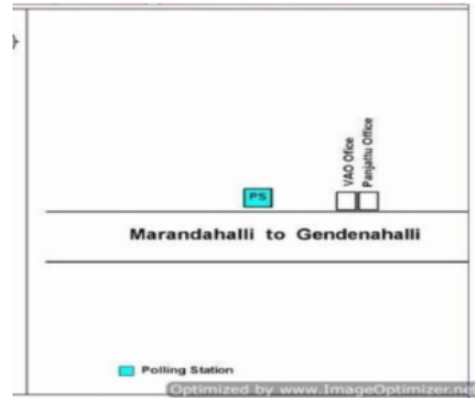

Google Map View

Polling Station Building Front View

Polling Station Front View

Cad View

Key MAP View

1 பெயர் : அருண் தந்தை பெயர் : கோவிந்தசாமி வீட்டு எண் : 1 வயது : 31 பாலினம் : ஆண் Photo is available	ZHT0672576	2 பெயர் : முனிதெய்வம் தந்தை பெயர் : கண்ணையன் வீட்டு எண் : 1-47 வயது : 35 பாலினம் : ஆண் Photo is available	ZHT0887505	3 பெயர் : தினேஷ்குமார் தந்தை பெயர் : ராமன் வீட்டு எண் : 1-49 வயது : 31 பாலினம் : ஆண் Photo is available	ZHT0474866
4 பெயர் : ராஜகுரு தந்தை பெயர் : கோவிந்தராஜி வீட்டு எண் : 1-69 வயது : 40 பாலினம் : ஆண் Photo is available	ZHT0672618	5 பெயர் : இலட்சுமணன் தந்தை பெயர் : சின்னுகவுண்டர் வீட்டு எண் : 1-114 வயது : 73 பாலினம் : ஆண் Photo is available	KCY2191294	6 பெயர் : கமலேசு கணவர் பெயர் : இலட்சுமணன் வீட்டு எண் : 1-114 வயது : 68 பாலினம் : பெண் Photo is available	KCY2195949
7 பெயர் : ஆறுமுகம் தந்தை பெயர் : இலட்சுமணன் வீட்டு எண் : 1-114 வயது : 54 பாலினம் : ஆண் Photo is available	KCY2195212	8 பெயர் : சந்துரு தந்தை பெயர் : திம்மப்பன் வீட்டு எண் : 1/115 வயது : 19 பாலினம் : ஆண் Photo is available	ZHT2131209	S 9 பெயர் : மாதம்மாள் கணவர் பெயர் : நந்தன் வீட்டு எண் : 1-159 வயது : 88 பாலினம் : பெண் Photo is available	KCY2195097
10 பெயர் : தமிழ்செல்வி கணவர் பெயர் : நித்தியானந்தன் வீட்டு எண் : 1/166 வயது : 30 பாலினம் : பெண் Photo is available	ZHT1971704	11 பெயர் : மணி தந்தை பெயர் : போடியப்பன் வீட்டு எண் : 1-175 வயது : 59 பாலினம் : ஆண் Photo is available	KCY1374768	12 பெயர் : காமராஜ் தந்தை பெயர் : பாப்பன் வீட்டு எண் : 1-177 வயது : 66 பாலினம் : ஆண் Photo is available	KCY2982577
13 பெயர் : மகாதேவி கணவர் பெயர் : மணி வீட்டு எண் : 1-177 வயது : 46 பாலினம் : பெண் Photo is available	KCY1374800	14 பெயர் : மணியன் தந்தை பெயர் : சின்னசாமி வீட்டு எண் : 1-179 வயது : 66 பாலினம் : ஆண் Photo is available	KCY2982585	15 பெயர் : செல்வி கணவர் பெயர் : மணியன் வீட்டு எண் : 1-179 வயது : 55 பாலினம் : பெண் Photo is available	KCY2982593
16 பெயர் : ராமசந்திரன் தந்தை பெயர் : முருகன் வீட்டு எண் : 1-293 வயது : 23 பாலினம் : ஆண் Photo is available	ZHT1817592	17 பெயர் : ராமகிருஷ்ணன் தந்தை பெயர் : தர்மன் வீட்டு எண் : 1/360 வயது : 25 பாலினம் : ஆண் Photo is available	ZHT1049873	18 பெயர் : லக்ஷ்மிநாராயணன் தந்தை பெயர் : தர்மன் வீட்டு எண் : 1/360 வயது : 25 பாலினம் : ஆண் Photo is available	ZHT1049899
19 பெயர் : திரமூர்த்தி தந்தை பெயர் : பெருமாள் வீட்டு எண் : 1-361 வயது : 28 பாலினம் : ஆண் Photo is available	ZHT0812545	20 பெயர் : கவிசூயில் தந்தை பெயர் : மாணிக்கம் வீட்டு எண் : 2-5 வயது : 25 பாலினம் : பெண் Photo is available	ZHT1761089	21 பெயர் : திவ்யபுரீ தந்தை பெயர் : மாணிக்கம் வீட்டு எண் : 2-5 வயது : 24 பாலினம் : பெண் Photo is available	ZHT1761097
22 பெயர் : மணி தந்தை பெயர் : ரவி வீட்டு எண் : 2-18 வயது : 28 பாலினம் : ஆண் Photo is available	ZHT0887489	23 பெயர் : சின்னசாமி தந்தை பெயர் : பெருமாள் வீட்டு எண் : 2-30 வயது : 40 பாலினம் : ஆண் Photo is available	ZHT0887497	24 பெயர் : பாரத்குமார் தந்தை பெயர் : ஜெயராமன் வீட்டு எண் : 2-43 வயது : 39 பாலினம் : ஆண் Photo is available	ZHT0550822
25 பெயர் : பிரவீன்குமார் தந்தை பெயர் : செல்வம் வீட்டு எண் : 2-59 வயது : 28 பாலினம் : ஆண் Photo is available	ZHT1761170	26 பெயர் : மாரியப்பன் தந்தை பெயர் : சீனிவாசன் வீட்டு எண் : 2-95 வயது : 44 பாலினம் : ஆண் Photo is available	ZHT0474882	27 பெயர் : பிரியா கணவர் பெயர் : மாரியப்பன் வீட்டு எண் : 2-95 வயது : 31 பாலினம் : பெண் Photo is available	ZHT0812701
28 பெயர் : கிருத்திவர்க்கினி தந்தை பெயர் : சுந்தரேசன் வீட்டு எண் : 2/98 வயது : 22 பாலினம் : பெண் Photo is available	ZHT1937150	29 பெயர் : சிவா தந்தை பெயர் : மனோகரன் வீட்டு எண் : 2-110 வயது : 31 பாலினம் : ஆண் Photo is available	ZHT0812396	30 பெயர் : சக்தி தந்தை பெயர் : மனோகரன் வீட்டு எண் : 2-110 வயது : 25 பாலினம் : ஆண் Photo is available	ZHT1818251