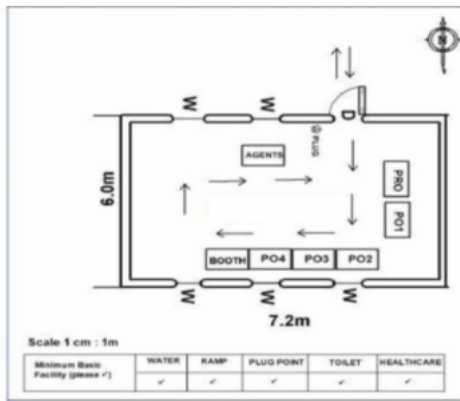

Cad View

Key MAP View