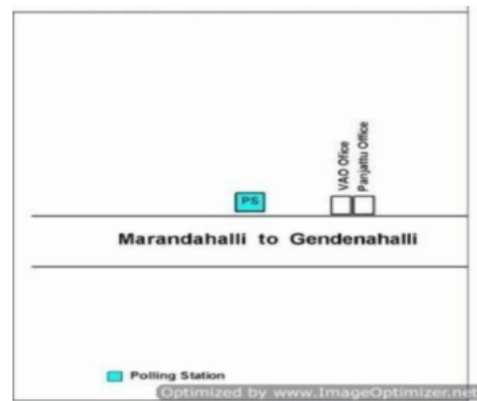

Cad View

Key MAP View