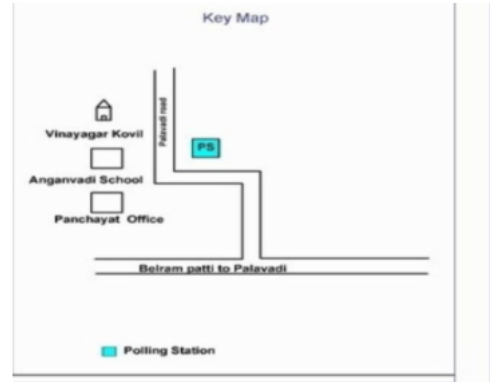

வாக்காளர் பதிவு அலுவலரின்
கையொப்பம்

Nazri Naksha

Google Map View

Polling Station Building Front View

Polling Station Front View

Cad View

Key MAP View

| Minimum Basic Facility (please-*) | WATER | RAMP | PLUG POINT | TOILET | HEALTHCARE |
|-----------------------------------|-------|------|------------|--------|------------|
| | ✓ | ✓ | ✓ | ✓ | ✓ |