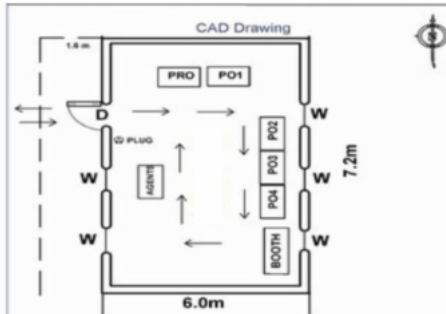

வாக்காளர் பதிவு அலுவலரின்
கையொப்பம்

Nazri Naksha

Google Map View

Polling Station Building Front View

Polling Station Front View

Cad View

Key MAP View

| Minimum Basic Facility (please-*) | WATER | RAMP | PLUG POINT | TOILET | HEALTHCARE |
|-----------------------------------|-------|------|------------|--------|------------|
| | ✓ | ✓ | ✓ | ✓ | ✓ |