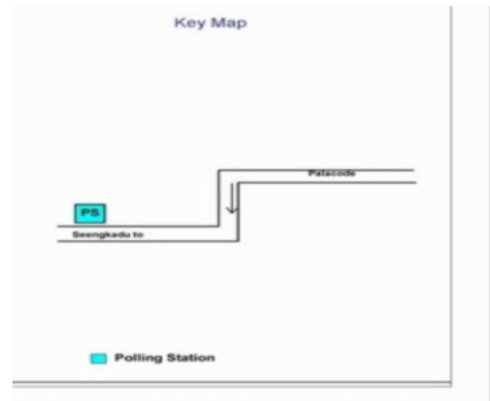

Google Map View

Polling Station Building Front View

Polling Station Front View

Cad View

Key MAP View

சட்டமன்றத் தொகுதியின் எண் மற்றும் பெயர் : 57-பாலக்கோடு
பிரிவு எண் மற்றும் பெயர் 1-பெலமாரனஹள்ளி (வ.கி) மற்றும் (ஊ), வார்டு 1 பெலமாரனஹள்ளி