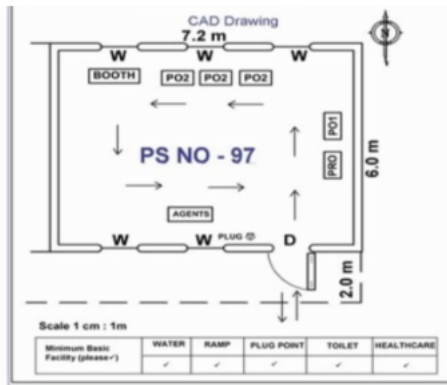

Google Map View

Polling Station Building Front View

Polling Station Front View

Cad View

Key MAP View

சட்டமன்றத் தொகுதியின் எண் மற்றும் பெயர் : 57-பாலக்கோடு
பிரிவு எண் மற்றும் பெயர் 1-பெலமாரனஹள்ளி (வ.கி) மற்றும் (ஊ), வார்டு 1 பெலமாரனஹள்ளி