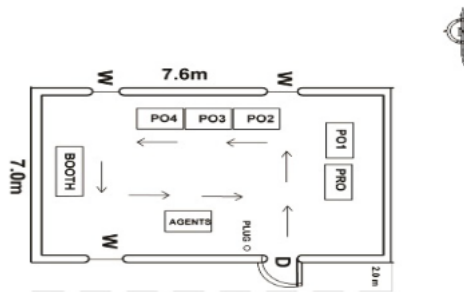

Google Map View

Polling Station Building Front View

Polling Station Front View

Cad View

Key MAP View

Scale 1 cm : 1m

Minimum Basic Facility (please ✓)	WATER	RAMP	PLUS POINT	TOILET	HEALTHCARE
	✓	✓	✓	✓	✓

1 பெயர் : கிருஷ்ணமூர்த்தி தந்தை பெயர்: பொன்னுசாமி வீட்டு எண் : 1 வயது : 44 பாலினம் : ஆண் Photo is available	ZHT0673988	2 பெயர் : முனுசாமி தந்தை பெயர்: சாம்ராஜ் வீட்டு எண் : 1 வயது : 40 பாலினம் : ஆண் Photo is available	ZHT0183327	# 3 பெயர் : சத்தியா கணவர் பெயர்: செந்தில்குமார் வீட்டு எண் : 4-165 வயது : 38 பாலினம் : பெண் Photo is available	ZHT0262477
4 பெயர் : செந்தாமரை கணவர் பெயர்: கிருஷ்ணன் வீட்டு எண் : 1 வயது : 38 பாலினம் : பெண் Photo is available	ZHT0182410	5 பெயர் : முனியம்மாள் கணவர் பெயர்: முருகேசன் வீட்டு எண் : 1 வயது : 36 பாலினம் : பெண் Photo is available	ZHT0184127	6 பெயர் : அன்பு தந்தை பெயர்: கண்ணையன் வீட்டு எண் : 1 வயது : 36 பாலினம் : ஆண் Photo is available	ZHT0262444
7 பெயர் : பாண்டிதூரை தந்தை பெயர்: சிவாஜி வீட்டு எண் : 1 வயது : 35 பாலினம் : ஆண் Photo is available	ZHT0262378	8 பெயர் : திருமால் தந்தை பெயர்: கோவிந்தராஜி வீட்டு எண் : 1 வயது : 31 பாலினம் : ஆண் Photo is available	ZHT0477661	9 பெயர் : சுரேஷ் தந்தை பெயர்: கதிரியப்பன் வீட்டு எண் : 1 வயது : 31 பாலினம் : ஆண் Photo is available	ZHT0477679
10 பெயர் : முனுசாமி தந்தை பெயர்: தங்கரத்தினம் வீட்டு எண் : 1 வயது : 20 பாலினம் : ஆண் Photo is available	ZHT2098358	11 பெயர் : கமலா கணவர் பெயர்: கௌவரப்பன் வீட்டு எண் : 1-148 வயது : 46 பாலினம் : பெண் Photo is available	ZHT0262832	12 பெயர் : லக்ஷ்மி கணவர் பெயர்: கிருஷ்ணன் வீட்டு எண் : 1/165 வயது : 73 பாலினம் : பெண் Photo is available	ZHT1100890
13 பெயர் : மாரி கணவர் பெயர்: முனுசாமி வீட்டு எண் : 1-177 வயது : 42 பாலினம் : பெண் Photo is available	ZHT0040501	14 பெயர் : பாஞ்சாலி கணவர் பெயர்: சந்தோஷ் வீட்டு எண் : 2-108 வயது : 30 பாலினம் : பெண் Photo is available	ZHT0931022	15 பெயர் : பிரகாசம் தந்தை பெயர்: செல்வம் வீட்டு எண் : 2-202 வயது : 41 பாலினம் : ஆண் Photo is available	KCY4026605
16 பெயர் : ஆனந்தி கணவர் பெயர்: பெரியண்ணன் வீட்டு எண் : 3-187 வயது : 25 பாலினம் : பெண் Photo is available	ZHT1831361	17 பெயர் : கிருஷ்ணமூர்த்தி தந்தை பெயர்: சுப்பிரமணியம் வீட்டு எண் : 4-17 வயது : 31 பாலினம் : ஆண் Photo is available	ZHT0887935	18 பெயர் : மாரப்பன் தந்தை பெயர்: சண்முகம் வீட்டு எண் : 4-27 வயது : 30 பாலினம் : ஆண் Photo is available	ZHT0771915
19 பெயர் : முருகமணி தந்தை பெயர்: சண்முகம் வீட்டு எண் : 4-27 வயது : 29 பாலினம் : ஆண் Photo is available	ZHT0771923	20 பெயர் : பைரம்மாள் கணவர் பெயர்: கிருஷ்ணன் வீட்டு எண் : 4-32 வயது : 50 பாலினம் : பெண் Photo is available	ZHT1850221	21 பெயர் : பிரபு தந்தை பெயர்: விஸ்வநாதன் வீட்டு எண் : 4-32 வயது : 33 பாலினம் : ஆண் Photo is available	ZHT0262246
22 பெயர் : ஹரி சத்தியராஜ் தந்தை பெயர்: துரை வீட்டு எண் : 4/32 வயது : 25 பாலினம் : ஆண் Photo is available	ZHT1052513	23 பெயர் : கருணாமூர்த்தி கி தந்தை பெயர்: கிருஷ்ணமூர்த்தி வீட்டு எண் : 4/36 வயது : 22 பாலினம் : ஆண் Photo is available	ZHT1935006	24 பெயர் : துர்கா தந்தை பெயர்: கிருஷ்ணமூர்த்தி வீட்டு எண் : 4/36 வயது : 20 பாலினம் : பெண் Photo is available	ZHT2086197
25 பெயர் : ராஜேஸ்வரன் தந்தை பெயர்: முனுசாமி வீட்டு எண் : 4-38 வயது : 30 பாலினம் : ஆண் Photo is available	ZHT0477687	26 பெயர் : முனுசாமி தந்தை பெயர்: கோவிந்தன் வீட்டு எண் : 4-49 வயது : 33 பாலினம் : ஆண் Photo is available	ZHT0477695	27 பெயர் : கண்ணையன் தந்தை பெயர்: முனுசாமி வீட்டு எண் : 4-52C வயது : 63 பாலினம் : ஆண் Photo is available	ZHT0040568
28 பெயர் : மாதம்மாள் கணவர் பெயர்: கண்ணையன் வீட்டு எண் : 4-52C வயது : 57 பாலினம் : பெண் Photo is available	ZHT0040550	29 பெயர் : சிவக்குமார் தந்தை பெயர்: கண்ணையன் வீட்டு எண் : 4-52C வயது : 35 பாலினம் : ஆண் Photo is available	ZHT0183293	30 பெயர் : பூங்கொடி கணவர் பெயர்: முனுசாமி வீட்டு எண் : 4-52C வயது : 34 பாலினம் : பெண் Photo is available	ZHT0183525