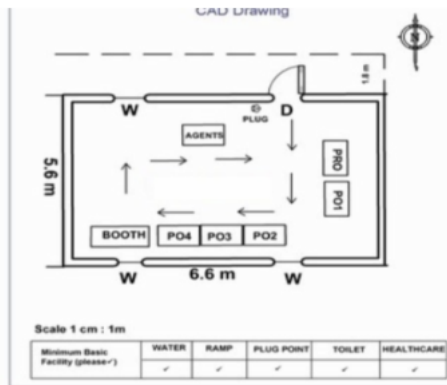

Google Map View

Polling Station Building Front View

Polling Station Front View

Cad View

Key MAP View

1 பெயர் : அபிதா கணவர் பெயர்: வேல்முருகன் வீட்டு எண் : 2/49 வயது : 25 பாலினம் : பெண் Photo is available	ZHT1818384	2 பெயர் : மாலா தந்தை பெயர்: மகாதேவன் வீட்டு எண் : 2/100 வயது : 34 பாலினம் : பெண் Photo is available	ZHT0262089	3 பெயர் : தனலட்சுமி தந்தை பெயர்: பார்த்திபன் வீட்டு எண் : 2/131 வயது : 22 பாலினம் : பெண் Photo is available	AXL2735868
4 பெயர் : ஈஸ்வரி மா கணவர் பெயர்: மாரிமுத்து வீட்டு எண் : 2/140 வயது : 21 பாலினம் : பெண் Photo is available	ZHT2161248	5 பெயர் : திரிஷா கணவர் பெயர்: சங்கர் வீட்டு எண் : 2/144/1 வயது : 22 பாலினம் : பெண் Photo is available	ZHT2136653	6 பெயர் : பவித்ரா கணவர் பெயர்: நவீன் வீட்டு எண் : 2/162 வயது : 27 பாலினம் : பெண் Photo is available	ZHT1903764
7 பெயர் : ரதிபிரியா தந்தை பெயர்: கதிர்வேல் வீட்டு எண் : 2-183 வயது : 27 பாலினம் : பெண் Photo is available	ZHT0975060	8 பெயர் : ஜயலாக்ஷ்மி கணவர் பெயர்: விஜயன் வீட்டு எண் : 2/236 பெல்ரம்பட்டி வயது : 27 பாலினம் : பெண் Photo is available	ZHT2118966	9 பெயர் : மங்கம்மாள் கணவர் பெயர்: முத்துசாமி வீட்டு எண் : 3-19 வயது : 39 பாலினம் : பெண் Photo is available	ZHT0674010
10 பெயர் : சிவப்பிரியா தந்தை பெயர்: வாசு வீட்டு எண் : 3/46 வயது : 20 பாலினம் : பெண் Photo is available	ZHT2046589	11 பெயர் : மச்சேந்திரன் தந்தை பெயர்: முனுசாமி வீட்டு எண் : 3/49-1 வயது : 54 பாலினம் : ஆண் Photo is available	IEB1137082	12 பெயர் : ரோஹித்ஷரன் தந்தை பெயர்: மச்சேந்திரன் வீட்டு எண் : 3/49-1 வயது : 28 பாலினம் : ஆண் Photo is available	IEB1143684
13 பெயர் : தேன்மொழி கணவர் பெயர்: ரோஹித் ஷரன் வீட்டு எண் : 3/49/1 வயது : 26 பாலினம் : பெண் Photo is available	ZHT1071828	# 14 பெயர் : அவ்வைசண்முகி முருகன் தந்தை பெயர்: முருகன் வீட்டு எண் : 3-106 வயது : 25 பாலினம் : பெண் Photo is available	ZHT1821370	15 பெயர் : பன்னீர்செல்வம் தந்தை பெயர்: முருகன் வீட்டு எண் : 3-106B வயது : 29 பாலினம் : ஆண் Photo is available	ZHT0815753
16 பெயர் : கார்த்திக் சே தந்தை பெயர்: சேகர் வீட்டு எண் : 3/122 வயது : 22 பாலினம் : ஆண் Photo is available	ZHT2031326	17 பெயர் : அருண்குமார் அருண்குமார் தாயின் பெயர்: நஞ்சம்மாள் நஞ்சம்மாள் வீட்டு எண் : 3/130 வயது : 24 பாலினம் : ஆண் Photo is available	ZHT2064301	18 பெயர் : ராஜேஷ்வரி கணவர் பெயர்: சிவசங்கர் வீட்டு எண் : 3/131 வயது : 25 பாலினம் : பெண் Photo is available	ZHT1993120
19 பெயர் : ஜெயராம்பா தந்தை பெயர்: குப்பேகெண்டு வீட்டு எண் : 3/133 வயது : 66 பாலினம் : ஆண் Photo is available	FMS2609873	20 பெயர் : வெங்கடம்மா கணவர் பெயர்: ஜெயராம்பா வீட்டு எண் : 3/133 வயது : 61 பாலினம் : பெண் Photo is available	FMS2612950	21 பெயர் : தியாகராஜ் தந்தை பெயர்: ஜெயராம்பா வீட்டு எண் : 3/133 வயது : 40 பாலினம் : ஆண் Photo is available	ZBC3546777
22 பெயர் : லாவண்யா கணவர் பெயர்: மாதேஷ் வீட்டு எண் : 3/142 வயது : 24 பாலினம் : பெண் Photo is available	ZHT2032373	23 பெயர் : சுரேஷ் காந்த் மு தந்தை பெயர்: முருகன் வீட்டு எண் : 3/143 வயது : 32 பாலினம் : ஆண் Photo is available	AAH5620620	24 பெயர் : விஷ்வகாந்த் தந்தை பெயர்: முருகன் வீட்டு எண் : 3/143 வயது : 25 பாலினம் : ஆண் Photo is available	AAH6416457
25 பெயர் : ஸ்ரீகாந்த் தந்தை பெயர்: குப்புசாமி வீட்டு எண் : 3/161 வயது : 20 பாலினம் : ஆண் Photo is available	ZHT2167419	26 பெயர் : கோவர்த்தினி மு தந்தை பெயர்: முனிசித்தன் வீட்டு எண் : 3/165 வயது : 19 பாலினம் : பெண் Photo is available	ZHT2166270	27 பெயர் : சரண் செ தாயின் பெயர்: செல்வன் சி வீட்டு எண் : 3/169 வயது : 19 பாலினம் : ஆண் Photo is available	ZHT2177616
28 பெயர் : சரஸ்வதி தந்தை பெயர்: ஆறுமுகம் வீட்டு எண் : 3-174 வயது : 36 பாலினம் : பெண் Photo is available	ZHT0184267	29 பெயர் : வெண்ணிலா கணவர் பெயர்: ரமேஷ் வீட்டு எண் : 3-177 வயது : 39 பாலினம் : பெண் Photo is available	ZHT0184242	30 பெயர் : கவிதா கணவர் பெயர்: சேட்டு வீட்டு எண் : 3-177 வயது : 38 பாலினம் : பெண் Photo is available	ZHT0184259