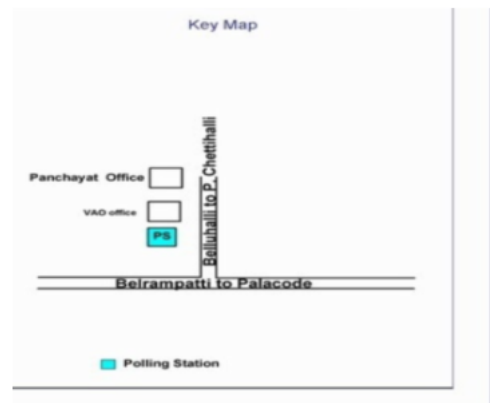

Google Map View

Polling Station Building Front View

Polling Station Front View

Cad View

Key MAP View

1 பெயர் : அபிதா கணவர் பெயர்: வேல்முருகன் வீட்டு எண் : 2/49 வயது : 25 பாலினம் : பெண் Photo is available	ZHT1818384	2 பெயர் : மாலா தந்தை பெயர்: மகாதேவன் வீட்டு எண் : 2/100 வயது : 34 பாலினம் : பெண் Photo is available	ZHT0262089	3 பெயர் : தனலட்சுமி தந்தை பெயர்: பார்த்திபன் வீட்டு எண் : 2/131 வயது : 22 பாலினம் : பெண் Photo is available	AXL2735868
4 பெயர் : ஈஸ்வரி மா கணவர் பெயர்: மாரிமுத்து வீட்டு எண் : 2/140 வயது : 21 பாலினம் : பெண் Photo is available	ZHT2161248	5 பெயர் : திரிஷா கணவர் பெயர்: சங்கர் வீட்டு எண் : 2/144/1 வயது : 22 பாலினம் : பெண் Photo is available	ZHT2136653	6 பெயர் : பவித்ரா கணவர் பெயர்: நவீன் வீட்டு எண் : 2/162 வயது : 27 பாலினம் : பெண் Photo is available	ZHT1903764
7 பெயர் : ரதிபிரியா தந்தை பெயர்: கதிர்வேல் வீட்டு எண் : 2-183 வயது : 27 பாலினம் : பெண் Photo is available	ZHT0975060	8 பெயர் : ஜயலாக்ஷ்மி கணவர் பெயர்: விஜயன் வீட்டு எண் : 2/236 பெல்ரம்பட்டி வயது : 27 பாலினம் : பெண் Photo is available	ZHT2118966	9 பெயர் : மங்கம்மாள் கணவர் பெயர்: முத்துசாமி வீட்டு எண் : 3-19 வயது : 39 பாலினம் : பெண் Photo is available	ZHT0674010
10 பெயர் : சிவப்பிரியா தந்தை பெயர்: வாசு வீட்டு எண் : 3/46 வயது : 20 பாலினம் : பெண் Photo is available	ZHT2046589	11 பெயர் : மச்சேந்திரன் தந்தை பெயர்: முனுசாமி வீட்டு எண் : 3/49-1 வயது : 54 பாலினம் : ஆண் Photo is available	IEB1137082	12 பெயர் : ரோஹித்ஷரன் தந்தை பெயர்: மச்சேந்திரன் வீட்டு எண் : 3/49-1 வயது : 28 பாலினம் : ஆண் Photo is available	IEB1143684
13 பெயர் : தேன்மொழி கணவர் பெயர்: ரோஹித் ஷரன் வீட்டு எண் : 3/49/1 வயது : 26 பாலினம் : பெண் Photo is available	ZHT1071828	# 14 பெயர் : அவ்வைசண்முகி முருகன் தந்தை பெயர்: முருகன் வீட்டு எண் : 3-106 வயது : 25 பாலினம் : பெண் Photo is available	ZHT1821370	15 பெயர் : பன்னீர்செல்வம் தந்தை பெயர்: முருகன் வீட்டு எண் : 3-106B வயது : 29 பாலினம் : ஆண் Photo is available	ZHT0815753
16 பெயர் : கார்த்திக் சே தந்தை பெயர்: சேகர் வீட்டு எண் : 3/122 வயது : 22 பாலினம் : ஆண் Photo is available	ZHT2031326	17 பெயர் : அருண்குமார் அருண்குமார் தாயின் பெயர்: நஞ்சம்மாள் நஞ்சம்மாள் வீட்டு எண் : 3/130 வயது : 24 பாலினம் : ஆண் Photo is available	ZHT2064301	18 பெயர் : ராஜேஷ்வரி கணவர் பெயர்: சிவசங்கர் வீட்டு எண் : 3/131 வயது : 25 பாலினம் : பெண் Photo is available	ZHT1993120
19 பெயர் : ஜெயராம்பா தந்தை பெயர்: குப்பேகெண்டு வீட்டு எண் : 3/133 வயது : 66 பாலினம் : ஆண் Photo is available	FMS2609873	20 பெயர் : வெங்கடம்மா கணவர் பெயர்: ஜெயராம்பா வீட்டு எண் : 3/133 வயது : 61 பாலினம் : பெண் Photo is available	FMS2612950	21 பெயர் : தியாகராஜ் தந்தை பெயர்: ஜெயராம்பா வீட்டு எண் : 3/133 வயது : 40 பாலினம் : ஆண் Photo is available	ZBC3546777
22 பெயர் : லாவண்யா கணவர் பெயர்: மாதேஷ் வீட்டு எண் : 3/142 வயது : 24 பாலினம் : பெண் Photo is available	ZHT2032373	23 பெயர் : சுரேஷ் காந்த் மு தந்தை பெயர்: முருகன் வீட்டு எண் : 3/143 வயது : 32 பாலினம் : ஆண் Photo is available	AAH5620620	24 பெயர் : விஷ்வகாந்த் தந்தை பெயர்: முருகன் வீட்டு எண் : 3/143 வயது : 25 பாலினம் : ஆண் Photo is available	AAH6416457
25 பெயர் : ஸ்ரீகாந்த் தந்தை பெயர்: குப்புசாமி வீட்டு எண் : 3/161 வயது : 20 பாலினம் : ஆண் Photo is available	ZHT2167419	26 பெயர் : கோவர்த்தினி மு தந்தை பெயர்: முனிசித்தன் வீட்டு எண் : 3/165 வயது : 19 பாலினம் : பெண் Photo is available	ZHT2166270	27 பெயர் : சரண் செ தாயின் பெயர்: செல்வன் சி வீட்டு எண் : 3/169 வயது : 19 பாலினம் : ஆண் Photo is available	ZHT2177616
28 பெயர் : சரஸ்வதி தந்தை பெயர்: ஆறுமுகம் வீட்டு எண் : 3-174 வயது : 36 பாலினம் : பெண் Photo is available	ZHT0184267	29 பெயர் : வெண்ணிலா கணவர் பெயர்: ரமேஷ் வீட்டு எண் : 3-177 வயது : 39 பாலினம் : பெண் Photo is available	ZHT0184242	30 பெயர் : கவிதா கணவர் பெயர்: சேட்டு வீட்டு எண் : 3-177 வயது : 38 பாலினம் : பெண் Photo is available	ZHT0184259