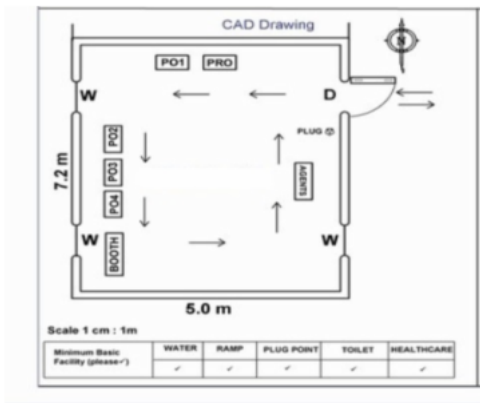

வாக்காளர் பதிவு அலுவலரின்
கையொப்பம்

Nazri Naksha

Google Map View

Polling Station Building Front View

Polling Station Front View

Cad View

Key MAP View

| | | | | | |
|---|------------|---|------------|--|------------|
| 1 பெயர் : முனியம்மாள் தந்தை பெயர்: கிருஷ்ணன் வீட்டு எண் : 1 வயது : 60 பாலினம் : பெண் Photo is available | ZHT0591404 | 2 பெயர் : அமுல் கணவர் பெயர்: தேவேந்திரன் வீட்டு எண் : 1 வயது : 44 பாலினம் : பெண் Photo is available | ZHT0367391 | 3 பெயர் : முனியம்மாள் தந்தை பெயர்: பழனி வீட்டு எண் : 1 வயது : 39 பாலினம் : பெண் Photo is available | ZHT0591412 |
| 4 பெயர் : செந்தில் தந்தை பெயர்: சந்திரன் வீட்டு எண் : 1 வயது : 36 பாலினம் : ஆண் Photo is available | ZHT0591420 | 5 பெயர் : சண்முக சுந்தரம் தந்தை பெயர்: கிருஷ்ணன் வீட்டு எண் : 1 வயது : 34 பாலினம் : ஆண் Photo is available | ZHT0591438 | 6 பெயர் : கனகா கணவர் பெயர்: வேலன் வீட்டு எண் : 1 வயது : 32 பாலினம் : பெண் Photo is available | ZHT0673798 |
| 7 பெயர் : இளையராஜா -- தந்தை பெயர்: ஜெயவேல் வீட்டு எண் : 1 வயது : 31 பாலினம் : ஆண் Photo is available | ZHT0930354 | 8 பெயர் : நதியா கணவர் பெயர்: இளையராஜா வீட்டு எண் : 1 வயது : 29 பாலினம் : பெண் Photo is available | ZHT0930339 | 9 பெயர் : நிர்மலா மா தாயின் பெயர்: பச்சியம்மாள் வீட்டு எண் : 1 வயது : 19 பாலினம் : பெண் Photo is available | ZHT2122133 |
| 10 பெயர் : சுஜாதா கணவர் பெயர்: சந்திரசேகரன் வீட்டு எண் : 1-1 வயது : 78 பாலினம் : பெண் Photo is available | ZHT1375476 | 11 பெயர் : பரமேஸ் தந்தை பெயர்: சந்திரசேகர் வீட்டு எண் : 1-1 வயது : 50 பாலினம் : ஆண் Photo is available | KCY2372175 | 12 பெயர் : சிவானந்தம் தந்தை பெயர்: சந்திரசேகர் வீட்டு எண் : 1-1 வயது : 46 பாலினம் : ஆண் Photo is available | KCY1057637 |
| 13 பெயர் : உஷா கணவர் பெயர்: பரமேஷ் வீட்டு எண் : 1-1 வயது : 45 பாலினம் : பெண் Photo is available | KCY2372183 | 14 பெயர் : சாந்தி கணவர் பெயர்: சிவானந்தம் வீட்டு எண் : 1-1 வயது : 44 பாலினம் : பெண் Photo is available | KCY3027935 | #2 15 பெயர் : உமாஷங்கர் ச தந்தை பெயர்: சந்திரசேகரன் வீட்டு எண் : 1-1 வயது : 40 பாலினம் : ஆண் Photo is available | KCY2994432 |
| 16 பெயர் : ஜெயபிரகாஷ் தந்தை பெயர்: வீரபத்திரன் வீட்டு எண் : 1-1 வயது : 27 பாலினம் : ஆண் Photo is available | ZHT0930420 | 17 பெயர் : ராஜேஷ்வரி ப தந்தை பெயர்: பரமேஷ் வீட்டு எண் : 1/1 வயது : 22 பாலினம் : பெண் Photo is available | ZHT2008571 | 18 பெயர் : வீரபத்திரன் தந்தை பெயர்: சந்திரசேகரன் வீட்டு எண் : 1-1-2 வயது : 56 பாலினம் : ஆண் Photo is available | ZHT1375484 |
| 19 பெயர் : மாதேஸ் தந்தை பெயர்: சந்திரசேகரன் வீட்டு எண் : 1-1-3 வயது : 52 பாலினம் : ஆண் Photo is available | ZHT1375492 | 20 பெயர் : உமாமகேஸ்வரி கணவர் பெயர்: மாதேஷ் வீட்டு எண் : 1-1-3 வயது : 47 பாலினம் : பெண் Photo is available | KCY3027943 | 21 பெயர் : நிர்மலா கணவர் பெயர்: தேவகுமார் வீட்டு எண் : 1-2b வயது : 32 பாலினம் : பெண் Photo is available | ZHT0815050 |
| 22 பெயர் : மாதேஷ் தந்தை பெயர்: ரஜாக்கு வீட்டு எண் : 1-3 வயது : 48 பாலினம் : ஆண் Photo is available | KCY3027950 | 23 பெயர் : பைரவி கணவர் பெயர்: மாதேஷ் வீட்டு எண் : 1-3 வயது : 36 பாலினம் : பெண் Photo is available | ZHT0181875 | 24 பெயர் : அருண் குமார் மா தந்தை பெயர்: மாதேஸ் வீட்டு எண் : 1-3 வயது : 28 பாலினம் : ஆண் Photo is available | ZHT0815035 |
| 25 பெயர் : சதீஷ் குமார் தந்தை பெயர்: மதேஷ் வீட்டு எண் : 1/3 வயது : 27 பாலினம் : ஆண் Photo is available | ZHT1857820 | 26 பெயர் : அரவிந்த் தந்தை பெயர்: மாதேஷ் வீட்டு எண் : 1-3 வயது : 26 பாலினம் : ஆண் Photo is available | ZHT1051960 | 27 பெயர் : ஜெயகணேஷ் தந்தை பெயர்: வஜ்ஜிரம் வீட்டு எண் : 1-4 வயது : 49 பாலினம் : ஆண் Photo is available | KCY2996403 |
| 28 பெயர் : கவிதா கணவர் பெயர்: ஜெய்கணேஷ் வீட்டு எண் : 1-4 வயது : 45 பாலினம் : பெண் Photo is available | KCY1057801 | 29 பெயர் : அபிஷேக் தந்தை பெயர்: ஜெய்கணேஷ் வீட்டு எண் : 1-4 வயது : 25 பாலினம் : ஆண் Photo is available | ZHT1051994 | 30 பெயர் : தேவதர்ஷினி தந்தை பெயர்: அன்பழகன் வீட்டு எண் : 1-4 வயது : 24 பாலினம் : பெண் Photo is available | ZHT1827096 |