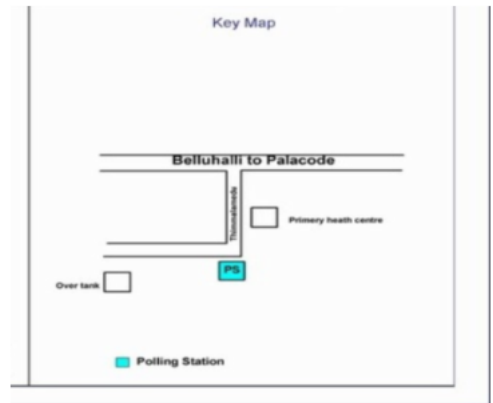

வாக்காளர் பதிவு அலுவலரின்
கையொப்பம்

Nazri Naksha

Google Map View

Polling Station Building Front View

Polling Station Front View

Cad View

Key MAP View

| | | | | | |
|---|------------|---|------------|--|------------|
| 1 பெயர் : முனியம்மாள் தந்தை பெயர்: கிருஷ்ணன் வீட்டு எண் : 1 வயது : 60 பாலினம் : பெண் Photo is available | ZHT0591404 | 2 பெயர் : அமுல் கணவர் பெயர்: தேவேந்திரன் வீட்டு எண் : 1 வயது : 44 பாலினம் : பெண் Photo is available | ZHT0367391 | 3 பெயர் : முனியம்மாள் தந்தை பெயர்: பழனி வீட்டு எண் : 1 வயது : 39 பாலினம் : பெண் Photo is available | ZHT0591412 |
| 4 பெயர் : செந்தில் தந்தை பெயர்: சந்திரன் வீட்டு எண் : 1 வயது : 36 பாலினம் : ஆண் Photo is available | ZHT0591420 | 5 பெயர் : சண்முக சுந்தரம் தந்தை பெயர்: கிருஷ்ணன் வீட்டு எண் : 1 வயது : 34 பாலினம் : ஆண் Photo is available | ZHT0591438 | 6 பெயர் : கனகா கணவர் பெயர்: வேலன் வீட்டு எண் : 1 வயது : 32 பாலினம் : பெண் Photo is available | ZHT0673798 |
| 7 பெயர் : இளையராஜா -- தந்தை பெயர்: ஜெயவேல் வீட்டு எண் : 1 வயது : 31 பாலினம் : ஆண் Photo is available | ZHT0930354 | 8 பெயர் : நதியா கணவர் பெயர்: இளையராஜா வீட்டு எண் : 1 வயது : 29 பாலினம் : பெண் Photo is available | ZHT0930339 | 9 பெயர் : நிர்மலா மா தாயின் பெயர்: பச்சியம்மாள் வீட்டு எண் : 1 வயது : 19 பாலினம் : பெண் Photo is available | ZHT2122133 |
| 10 பெயர் : சுஜாதா கணவர் பெயர்: சந்திரசேகரன் வீட்டு எண் : 1-1 வயது : 78 பாலினம் : பெண் Photo is available | ZHT1375476 | 11 பெயர் : பரமேஸ் தந்தை பெயர்: சந்திரசேகர் வீட்டு எண் : 1-1 வயது : 50 பாலினம் : ஆண் Photo is available | KCY2372175 | 12 பெயர் : சிவானந்தம் தந்தை பெயர்: சந்திரசேகர் வீட்டு எண் : 1-1 வயது : 46 பாலினம் : ஆண் Photo is available | KCY1057637 |
| 13 பெயர் : உஷா கணவர் பெயர்: பரமேஷ் வீட்டு எண் : 1-1 வயது : 45 பாலினம் : பெண் Photo is available | KCY2372183 | 14 பெயர் : சாந்தி கணவர் பெயர்: சிவானந்தம் வீட்டு எண் : 1-1 வயது : 44 பாலினம் : பெண் Photo is available | KCY3027935 | #2 15 பெயர் : உமாஷங்கர் ச தந்தை பெயர்: சந்திரசேகரன் வீட்டு எண் : 1-1 வயது : 40 பாலினம் : ஆண் Photo is available | KCY2994432 |
| 16 பெயர் : ஜெயபிரகாஷ் தந்தை பெயர்: வீரபத்திரன் வீட்டு எண் : 1-1 வயது : 27 பாலினம் : ஆண் Photo is available | ZHT0930420 | 17 பெயர் : ராஜேஷ்வரி ப தந்தை பெயர்: பரமேஷ் வீட்டு எண் : 1/1 வயது : 22 பாலினம் : பெண் Photo is available | ZHT2008571 | 18 பெயர் : வீரபத்திரன் தந்தை பெயர்: சந்திரசேகரன் வீட்டு எண் : 1-1-2 வயது : 56 பாலினம் : ஆண் Photo is available | ZHT1375484 |
| 19 பெயர் : மாதேஸ் தந்தை பெயர்: சந்திரசேகரன் வீட்டு எண் : 1-1-3 வயது : 52 பாலினம் : ஆண் Photo is available | ZHT1375492 | 20 பெயர் : உமாமகேஸ்வரி கணவர் பெயர்: மாதேஷ் வீட்டு எண் : 1-1-3 வயது : 47 பாலினம் : பெண் Photo is available | KCY3027943 | 21 பெயர் : நிர்மலா கணவர் பெயர்: தேவகுமார் வீட்டு எண் : 1-2b வயது : 32 பாலினம் : பெண் Photo is available | ZHT0815050 |
| 22 பெயர் : மாதேஷ் தந்தை பெயர்: ரஜாக்கு வீட்டு எண் : 1-3 வயது : 48 பாலினம் : ஆண் Photo is available | KCY3027950 | 23 பெயர் : பைரவி கணவர் பெயர்: மாதேஷ் வீட்டு எண் : 1-3 வயது : 36 பாலினம் : பெண் Photo is available | ZHT0181875 | 24 பெயர் : அருண் குமார் மா தந்தை பெயர்: மாதேஸ் வீட்டு எண் : 1-3 வயது : 28 பாலினம் : ஆண் Photo is available | ZHT0815035 |
| 25 பெயர் : சதீஷ் குமார் தந்தை பெயர்: மதேஷ் வீட்டு எண் : 1/3 வயது : 27 பாலினம் : ஆண் Photo is available | ZHT1857820 | 26 பெயர் : அரவிந்த் தந்தை பெயர்: மாதேஷ் வீட்டு எண் : 1-3 வயது : 26 பாலினம் : ஆண் Photo is available | ZHT1051960 | 27 பெயர் : ஜெயகணேஷ் தந்தை பெயர்: வஜ்ஜிரம் வீட்டு எண் : 1-4 வயது : 49 பாலினம் : ஆண் Photo is available | KCY2996403 |
| 28 பெயர் : கவிதா கணவர் பெயர்: ஜெய்கணேஷ் வீட்டு எண் : 1-4 வயது : 45 பாலினம் : பெண் Photo is available | KCY1057801 | 29 பெயர் : அபிஷேக் தந்தை பெயர்: ஜெய்கணேஷ் வீட்டு எண் : 1-4 வயது : 25 பாலினம் : ஆண் Photo is available | ZHT1051994 | 30 பெயர் : தேவதர்ஷினி தந்தை பெயர்: அன்பழகன் வீட்டு எண் : 1-4 வயது : 24 பாலினம் : பெண் Photo is available | ZHT1827096 |