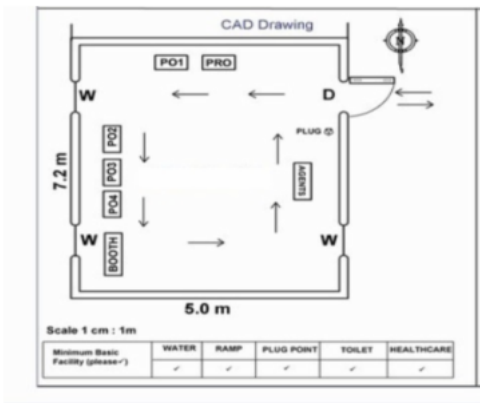

Google Map View

Polling Station Building Front View

Polling Station Front View

Cad View

Key MAP View

1 பெயர் : சண்முகம் தந்தை பெயர்: லட்சுமணன் வீட்டு எண் : 1 வயது : 62 பாலினம் : ஆண்	ZHT0477182 Photo is available	2 பெயர் : ரவிதா கணவர் பெயர்: ஸ்ரீகாந்த் வீட்டு எண் : 1 வயது : 32 பாலினம் : பெண்	ZHT0477190 Photo is available	3 பெயர் : சாலா தந்தை பெயர்: ராமன் வீட்டு எண் : 1 வயது : 31 பாலினம் : பெண்	ZHT0477174 Photo is available
4 பெயர் : நவீன் தந்தை பெயர்: நரசிம்மன் வீட்டு எண் : 1-5 வயது : 31 பாலினம் : ஆண்	ZHT0477208 Photo is available	5 பெயர் : மதன்நாத் தந்தை பெயர்: திருமூர்த்தி வீட்டு எண் : 1-11-6 வயது : 31 பாலினம் : ஆண்	ZHT0477216 Photo is available	6 பெயர் : பிரதாப் தந்தை பெயர்: குமார் வீட்டு எண் : 1-15 வயது : 30 பாலினம் : ஆண்	ZHT0591610 Photo is available
7 பெயர் : குருசாமி தந்தை பெயர்: சனிக்கோநாயுடு வீட்டு எண் : 1-35 வயது : 44 பாலினம் : ஆண்	ZHT0477232 Photo is available	8 பெயர் : கிரிப்பிரியா கணவர் பெயர்: குருசாமி வீட்டு எண் : 1-35 வயது : 43 பாலினம் : பெண்	ZHT0477224 Photo is available	9 பெயர் : சுரேஷ் தந்தை பெயர்: சென்னகேசவன் வீட்டு எண் : 1-35-2 வயது : 55 பாலினம் : ஆண்	ZHT0814830 Photo is available
10 பெயர் : செளந்தர்யா தந்தை பெயர்: தேவராஜ் வீட்டு எண் : 1-36 வயது : 31 பாலினம் : பெண்	ZHT0477240 Photo is available	11 பெயர் : கணேசன் தந்தை பெயர்: சிவமணி வீட்டு எண் : 1-40 வயது : 39 பாலினம் : ஆண்	ZHT0115402 Photo is available	12 பெயர் : விஜயகுமார் தந்தை பெயர்: சிவமணி வீட்டு எண் : 1-40 வயது : 38 பாலினம் : ஆண்	ZHT0115410 Photo is available
# 13 பெயர் : பிரசாந்த் சாம்ராஜ் தந்தை பெயர்: சாம்ராஜ் வீட்டு எண் : 1/43 திருமல்வாடி வயது : 30 பாலினம் : ஆண்	ZHT0591479 Photo is available	14 பெயர் : சந்தியா தந்தை பெயர்: நாகராஜ் வீட்டு எண் : 1-45 வயது : 31 பாலினம் : ஆண்	ZHT0477257 Photo is available	15 பெயர் : கீர்த்தனா தந்தை பெயர்: ரமேஸ் வீட்டு எண் : 1-47 வயது : 32 பாலினம் : பெண்	ZHT0477265 Photo is available
16 பெயர் : அரவிந்தன் தந்தை பெயர்: பச்சியப்பன் வீட்டு எண் : 1-51 வயது : 33 பாலினம் : ஆண்	ZHT0477273 Photo is available	17 பெயர் : ராணி கணவர் பெயர்: இடும்பன் வீட்டு எண் : 1-57 வயது : 35 பாலினம் : பெண்	ZHT0477281 Photo is available	18 பெயர் : சுந்தரமூர்த்தி தந்தை பெயர்: குபேந்திரன் வீட்டு எண் : 1-69 வயது : 32 பாலினம் : ஆண்	ZHT0406090 Photo is available
19 பெயர் : மதுபாலன் தந்தை பெயர்: தேவராஜ் வீட்டு எண் : 1-89 வயது : 43 பாலினம் : ஆண்	ZHT0477299 Photo is available	20 பெயர் : தமிழரசன் தந்தை பெயர்: சரவணன் வீட்டு எண் : 1-96 வயது : 30 பாலினம் : ஆண்	ZHT0591628 Photo is available	21 பெயர் : செல்வராணி தந்தை பெயர்: மோகன் வீட்டு எண் : 1-98 வயது : 32 பாலினம் : பெண்	ZHT0477307 Photo is available
22 பெயர் : செல்வராஜ் தந்தை பெயர்: மோகன் வீட்டு எண் : 1-98 வயது : 29 பாலினம் : ஆண்	ZHT0930370 Photo is available	23 பெயர் : சக்திவேல் தந்தை பெயர்: முனிராஜ் வீட்டு எண் : 1-99 வயது : 38 பாலினம் : ஆண்	ZHT0323626 Photo is available	24 பெயர் : முனிசெழியன் தந்தை பெயர்: அன்பழகன் வீட்டு எண் : 1-99-1 வயது : 40 பாலினம் : ஆண்	ZHT0815134 Photo is available
25 பெயர் : அறிவுடைநம்பி தந்தை பெயர்: அன்பழகன் வீட்டு எண் : 1-99-1 வயது : 35 பாலினம் : ஆண்	ZHT0815142 Photo is available	26 பெயர் : நித்யா தந்தை பெயர்: ரவி வீட்டு எண் : 1-100 வயது : 32 பாலினம் : பெண்	ZHT0477315 Photo is available	27 பெயர் : விஜய் மு தந்தை பெயர்: முனிவேல் வீட்டு எண் : 1/108 வயது : 22 பாலினம் : ஆண்	ZHT1954213 Photo is available
28 பெயர் : முகுந்தன் ல தந்தை பெயர்: லட்சுமணன் வீட்டு எண் : 1-115 வயது : 35 பாலினம் : ஆண்	ZHT0406132 Photo is available	29 பெயர் : சங்கீதா மு கணவர் பெயர்: முகுந்தன் ல வீட்டு எண் : 1/115 வயது : 20 பாலினம் : பெண்	ZHT2017085 Photo is available	30 பெயர் : வெங்கடராமணன் தந்தை பெயர்: காத்தவராயன் வீட்டு எண் : 1-117 வயது : 32 பாலினம் : ஆண்	ZHT0477331 Photo is available