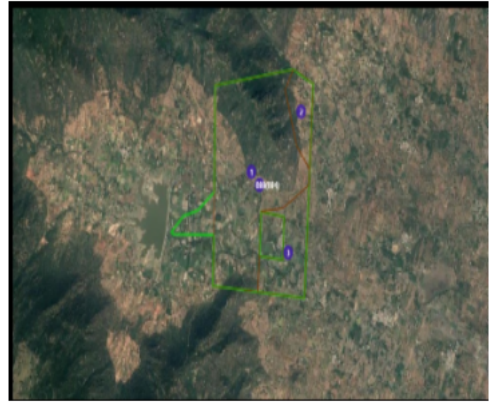

Google Map View