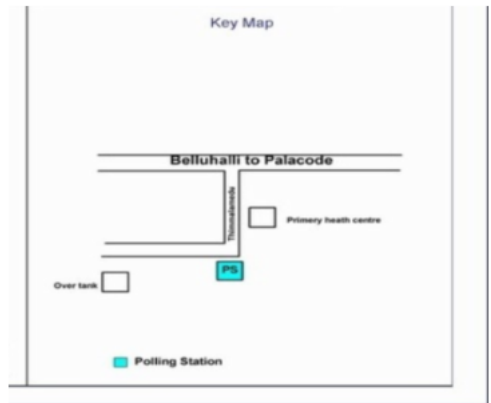

Google Map View

Polling Station Building Front View

Polling Station Front View

Cad View

Key MAP View

1 பெயர் : சண்முகம் தந்தை பெயர்: லட்சுமணன் வீட்டு எண் : 1 வயது : 62 பாலினம் : ஆண்	ZHT0477182 Photo is available	2 பெயர் : ரவிதா கணவர் பெயர்: ஸ்ரீகாந்த் வீட்டு எண் : 1 வயது : 32 பாலினம் : பெண்	ZHT0477190 Photo is available	3 பெயர் : சாலா தந்தை பெயர்: ராமன் வீட்டு எண் : 1 வயது : 31 பாலினம் : பெண்	ZHT0477174 Photo is available
4 பெயர் : நவீன் தந்தை பெயர்: நரசிம்மன் வீட்டு எண் : 1-5 வயது : 31 பாலினம் : ஆண்	ZHT0477208 Photo is available	5 பெயர் : மதன்நாத் தந்தை பெயர்: திருமூர்த்தி வீட்டு எண் : 1-11-6 வயது : 31 பாலினம் : ஆண்	ZHT0477216 Photo is available	6 பெயர் : பிரதாப் தந்தை பெயர்: குமார் வீட்டு எண் : 1-15 வயது : 30 பாலினம் : ஆண்	ZHT0591610 Photo is available
7 பெயர் : குருசாமி தந்தை பெயர்: சனிக்கோநாயுடு வீட்டு எண் : 1-35 வயது : 44 பாலினம் : ஆண்	ZHT0477232 Photo is available	8 பெயர் : கிரிப்பிரியா கணவர் பெயர்: குருசாமி வீட்டு எண் : 1-35 வயது : 43 பாலினம் : பெண்	ZHT0477224 Photo is available	9 பெயர் : சுரேஷ் தந்தை பெயர்: சென்னகேசவன் வீட்டு எண் : 1-35-2 வயது : 55 பாலினம் : ஆண்	ZHT0814830 Photo is available
10 பெயர் : செளந்தர்யா தந்தை பெயர்: தேவராஜ் வீட்டு எண் : 1-36 வயது : 31 பாலினம் : பெண்	ZHT0477240 Photo is available	11 பெயர் : கணேசன் தந்தை பெயர்: சிவமணி வீட்டு எண் : 1-40 வயது : 39 பாலினம் : ஆண்	ZHT0115402 Photo is available	12 பெயர் : விஜயகுமார் தந்தை பெயர்: சிவமணி வீட்டு எண் : 1-40 வயது : 38 பாலினம் : ஆண்	ZHT0115410 Photo is available
# 13 பெயர் : பிரசாந்த் சாம்ராஜ் தந்தை பெயர்: சாம்ராஜ் வீட்டு எண் : 1/43 திருமல்வாடி வயது : 30 பாலினம் : ஆண்	ZHT0591479 Photo is available	14 பெயர் : சந்தியா தந்தை பெயர்: நாகராஜ் வீட்டு எண் : 1-45 வயது : 31 பாலினம் : ஆண்	ZHT0477257 Photo is available	15 பெயர் : கீர்த்தனா தந்தை பெயர்: ரமேஸ் வீட்டு எண் : 1-47 வயது : 32 பாலினம் : பெண்	ZHT0477265 Photo is available
16 பெயர் : அரவிந்தன் தந்தை பெயர்: பச்சியப்பன் வீட்டு எண் : 1-51 வயது : 33 பாலினம் : ஆண்	ZHT0477273 Photo is available	17 பெயர் : ராணி கணவர் பெயர்: இடும்பன் வீட்டு எண் : 1-57 வயது : 35 பாலினம் : பெண்	ZHT0477281 Photo is available	18 பெயர் : சுந்தரமூர்த்தி தந்தை பெயர்: குபேந்திரன் வீட்டு எண் : 1-69 வயது : 32 பாலினம் : ஆண்	ZHT0406090 Photo is available
19 பெயர் : மதுபாலன் தந்தை பெயர்: தேவராஜ் வீட்டு எண் : 1-89 வயது : 43 பாலினம் : ஆண்	ZHT0477299 Photo is available	20 பெயர் : தமிழரசன் தந்தை பெயர்: சரவணன் வீட்டு எண் : 1-96 வயது : 30 பாலினம் : ஆண்	ZHT0591628 Photo is available	21 பெயர் : செல்வராணி தந்தை பெயர்: மோகன் வீட்டு எண் : 1-98 வயது : 32 பாலினம் : பெண்	ZHT0477307 Photo is available
22 பெயர் : செல்வராஜ் தந்தை பெயர்: மோகன் வீட்டு எண் : 1-98 வயது : 29 பாலினம் : ஆண்	ZHT0930370 Photo is available	23 பெயர் : சக்திவேல் தந்தை பெயர்: முனிராஜ் வீட்டு எண் : 1-99 வயது : 38 பாலினம் : ஆண்	ZHT0323626 Photo is available	24 பெயர் : முனிசெழியன் தந்தை பெயர்: அன்பழகன் வீட்டு எண் : 1-99-1 வயது : 40 பாலினம் : ஆண்	ZHT0815134 Photo is available
25 பெயர் : அறிவுடைநம்பி தந்தை பெயர்: அன்பழகன் வீட்டு எண் : 1-99-1 வயது : 35 பாலினம் : ஆண்	ZHT0815142 Photo is available	26 பெயர் : நித்யா தந்தை பெயர்: ரவி வீட்டு எண் : 1-100 வயது : 32 பாலினம் : பெண்	ZHT0477315 Photo is available	27 பெயர் : விஜய் மு தந்தை பெயர்: முனிவேல் வீட்டு எண் : 1/108 வயது : 22 பாலினம் : ஆண்	ZHT1954213 Photo is available
28 பெயர் : முகுந்தன் ல தந்தை பெயர்: லட்சுமணன் வீட்டு எண் : 1-115 வயது : 35 பாலினம் : ஆண்	ZHT0406132 Photo is available	29 பெயர் : சங்கீதா மு கணவர் பெயர்: முகுந்தன் ல வீட்டு எண் : 1/115 வயது : 20 பாலினம் : பெண்	ZHT2017085 Photo is available	30 பெயர் : வெங்கடராமணன் தந்தை பெயர்: காத்தவராயன் வீட்டு எண் : 1-117 வயது : 32 பாலினம் : ஆண்	ZHT0477331 Photo is available