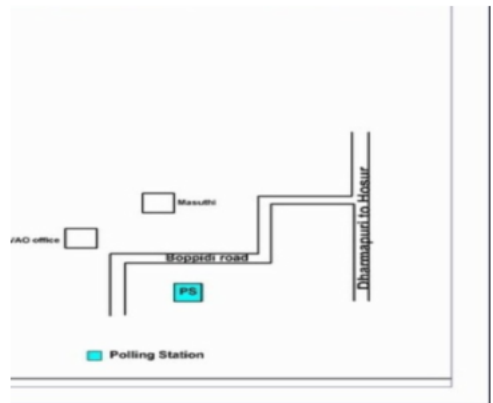

Cad View

Key MAP View