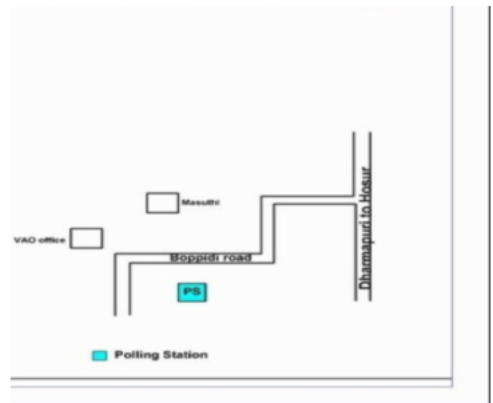

Cad View

Key MAP View