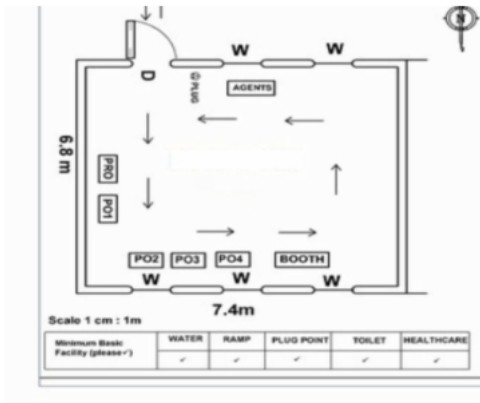

Google Map View

Polling Station Building Front View

Polling Station Front View

Cad View

Key MAP View

1 பெயர் : பொன்னம்மாள் கணவர் பெயர் : கணேசன் வீட்டு எண் : 1 வயது : 40 பாலினம் : பெண்	ZHT0216564 Photo is available	2 பெயர் : வள்ளி கணவர் பெயர் : சகாதேவன் வீட்டு எண் : 1 வயது : 39 பாலினம் : பெண்	ZHT0216572 Photo is available	3 பெயர் : ஜோதி தந்தை பெயர் : செவத்தான் வீட்டு எண் : 1 வயது : 39 பாலினம் : பெண்	ZHT0216556 Photo is available
4 பெயர் : நாகராஜ் தந்தை பெயர் : பன்னீர் வீட்டு எண் : 1 வயது : 38 பாலினம் : ஆண்	ZHT0216580 Photo is available	5 பெயர் : கிருஷ்ணன் தந்தை பெயர் : பன்னீர் வீட்டு எண் : 1 வயது : 36 பாலினம் : ஆண்	ZHT0216598 Photo is available	6 பெயர் : சக்ரவர்த்தி தந்தை பெயர் : சந்திரன் வீட்டு எண் : 1 வயது : 36 பாலினம் : ஆண்	ZHT0216614 Photo is available
7 பெயர் : கோவிந்தராஜி தாயின் பெயர் : ஆண்டாள் வீட்டு எண் : 1 வயது : 36 பாலினம் : ஆண்	ZHT0216622 Photo is available	8 பெயர் : மாதம்மாள் தந்தை பெயர் : நஞ்சப்பன் வீட்டு எண் : 1 வயது : 36 பாலினம் : பெண்	ZHT0216630 Photo is available	9 பெயர் : முனிவேல் இதரர் பெயர் : பூங்கொடி வீட்டு எண் : 1 வயது : 36 பாலினம் : ஆண்	ZHT0216549 Photo is available
10 பெயர் : சங்கீதா கணவர் பெயர் : பிரபு வீட்டு எண் : 1 வயது : 34 பாலினம் : பெண்	ZHT0216606 Photo is available	11 பெயர் : வினோத்குமார் தந்தை பெயர் : ராஜாமணி வீட்டு எண் : 1 வயது : 32 பாலினம் : ஆண்	ZHT0431346 Photo is available	12 பெயர் : முனியம்மாள் கணவர் பெயர் : கோவிந்தராஜ் வீட்டு எண் : 1/71 வயது : 41 பாலினம் : பெண்	ZHT2167757 Photo is available
13 பெயர் : சம்பத் தந்தை பெயர் : சின்னதம்பி வீட்டு எண் : 2/202 வயது : 43 பாலினம் : ஆண்	ZHT1957935 Photo is available	14 பெயர் : சிந்துமதி தந்தை பெயர் : முனிராஜ் வீட்டு எண் : 5/00 வயது : 21 பாலினம் : பெண்	ZHT2003648 Photo is available	15 பெயர் : மேனகா கணவர் பெயர் : முனியப்பன் வீட்டு எண் : 5-37 வயது : 40 பாலினம் : பெண்	ZHT0752063 Photo is available
16 பெயர் : சின்னசாமி தந்தை பெயர் : ராமக் கவுண்டர் வீட்டு எண் : 5-240 வயது : 77 பாலினம் : ஆண்	ZHT1552348 Photo is available	17 பெயர் : ஈஸ்வரி கணவர் பெயர் : சின்னசாமி வீட்டு எண் : 5-240 வயது : 72 பாலினம் : பெண்	ZHT1552355 Photo is available	18 பெயர் : காணமுர்த்தி சி தந்தை பெயர் : சின்னசாமி வீட்டு எண் : 5-240 வயது : 43 பாலினம் : ஆண்	KCY1336874 Photo is available
19 பெயர் : தமிழ்செல்வி கணவர் பெயர் : கானமுர்த்தி வீட்டு எண் : 5-240 வயது : 33 பாலினம் : பெண்	ZHT0431072 Photo is available	20 பெயர் : வேலாயுதம் தந்தை பெயர் : மாரியப்பன் வீட்டு எண் : 5-252B வயது : 42 பாலினம் : ஆண்	ZHT0341438 Photo is available	21 பெயர் : சரஸ்வதி கணவர் பெயர் : அர்சுணன் வீட்டு எண் : 5-263 வயது : 35 பாலினம் : பெண்	ZHT0909184 Photo is available
22 பெயர் : சகுந்தலா கணவர் பெயர் : மாதப்பன் வீட்டு எண் : 5-267 வயது : 33 பாலினம் : பெண்	ZHT0523480 Photo is available	23 பெயர் : பூங்காவனம் தந்தை பெயர் : முத்துசாமி வீட்டு எண் : 5-289 வயது : 65 பாலினம் : ஆண்	KCY3034857 Photo is available	24 பெயர் : சதீஷ் தந்தை பெயர் : முனுசாமி வீட்டு எண் : 5/403 வயது : 22 பாலினம் : ஆண்	ZHT1925007 Photo is available
S2 25 பெயர் : மாதேஸ் தந்தை பெயர் : மாரப்பன் வீட்டு எண் : 5-432 வயது : 49 பாலினம் : ஆண்	KCY3035003 Photo is available	S2 26 பெயர் : சித்ரா கணவர் பெயர் : மாதேஸ் வீட்டு எண் : 5-432 வயது : 47 பாலினம் : பெண்	KCY3035011 Photo is available	27 பெயர் : கலைவாணி கிருஷ்ணன் தந்தை பெயர் : கிருஷ்ணன் வீட்டு எண் : 5-458 வயது : 23 பாலினம் : பெண்	ZHT1922814 Photo is available
28 பெயர் : செளமியா தந்தை பெயர் : ஜெயவேல் வீட்டு எண் : 5-498 வயது : 22 பாலினம் : பெண்	ZHT1932060 Photo is available	29 பெயர் : மணிமேகலை கணவர் பெயர் : மாணிக்கம் வீட்டு எண் : 5-514 வயது : 38 பாலினம் : பெண்	ZHT0752071 Photo is available	30 பெயர் : சண்முகம் தந்தை பெயர் : முருகேசன் வீட்டு எண் : 5-519 வயது : 40 பாலினம் : ஆண்	ZHT0216531 Photo is available