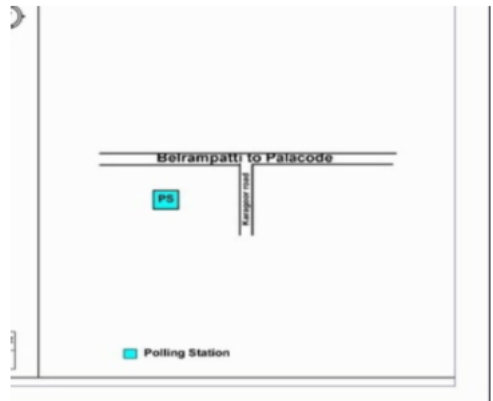

Key MAP View