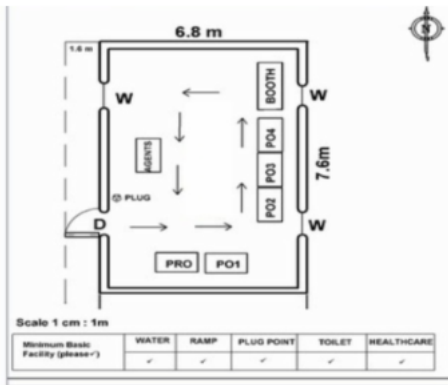

Google Map View

Polling Station Building Front View

Polling Station Front View

Cad View

Key MAP View

1 பெயர் : பிரேமா கணவர் பெயர் : கிருஷ்ணன் வீட்டு எண் : 1 வயது : 37 பாலினம் : பெண்	ZHT0289926 Photo is available	2 பெயர் : சந்தியா கணவர் பெயர் : சங்கர் வீட்டு எண் : 1 வயது : 35 பாலினம் : பெண்	ZHT0687681 Photo is available	3 பெயர் : அஞ்சலி கணவர் பெயர் : செல்வக்குமார் வீட்டு எண் : 1 வயது : 31 பாலினம் : பெண்	ZHT0687582 Photo is available
4 பெயர் : முனிலக்ஷ்மி கணவர் பெயர் : ராஜா வீட்டு எண் : 1 வயது : 30 பாலினம் : பெண்	ZHT0750935 Photo is available	5 பெயர் : ஈஸ்வர மூர்த்தி தந்தை பெயர் : ஆறுமுகம் வீட்டு எண் : 1-68 வயது : 33 பாலினம் : ஆண்	ZHT0520999 Photo is available	6 பெயர் : காட்டுமாரி கணவர் பெயர் : முத்துராஜ் வீட்டு எண் : 1-124 வயது : 34 பாலினம் : பெண்	ZHT0750943 Photo is available
7 பெயர் : முருகேசன் தந்தை பெயர் : முருகேசன் வீட்டு எண் : 1-143C வயது : 61 பாலினம் : ஆண்	ZHT0521005 Photo is available	8 பெயர் : மகாலட்சுமி தந்தை பெயர் : தருமன் வீட்டு எண் : 1/151 வயது : 26 பாலினம் : பெண்	ZHT1899046 Photo is available	S 9 பெயர் : பூபதி தந்தை பெயர் : ராஜா வீட்டு எண் : 1/175 வயது : 23 பாலினம் : ஆண்	ZHT1891258 Photo is available
10 பெயர் : அம்பிகா தந்தை பெயர் : தேவராஜ் வீட்டு எண் : 1/181 வயது : 45 பாலினம் : பெண்	ZHT1110212 Photo is available	S 11 பெயர் : நதியா தந்தை பெயர் : சின்னவன் வீட்டு எண் : 1/312 வயது : 24 பாலினம் : பெண்	ZHT1877141 Photo is available	12 பெயர் : புனிதா தந்தை பெயர் : சின்னவன் வீட்டு எண் : 1/312 வயது : 23 பாலினம் : பெண்	ZHT1877144 Photo is available
S 13 பெயர் : பவித்ரா தந்தை பெயர் : மாதேவன் வீட்டு எண் : 1/331 வயது : 24 பாலினம் : பெண்	ZHT1879261 Photo is available	14 பெயர் : முனிவேல் தந்தை பெயர் : அல்லியப்பன் வீட்டு எண் : 2-6 வயது : 61 பாலினம் : ஆண்	ZHT1515121 Photo is available	15 பெயர் : கௌரம்மாள் கணவர் பெயர் : முனிவேல் வீட்டு எண் : 2-6 வயது : 56 பாலினம் : பெண்	ZHT1515139 Photo is available
16 பெயர் : சாந்தகுமார் தந்தை பெயர் : மாதேவ் வீட்டு எண் : 2-9 வயது : 34 பாலினம் : ஆண்	ZHT0236604 Photo is available	17 பெயர் : முரளி தந்தை பெயர் : முனிவேல் வீட்டு எண் : 2-9 வயது : 33 பாலினம் : ஆண்	ZHT0687608 Photo is available	18 பெயர் : மணிகண்டன் தந்தை பெயர் : ராஜா வீட்டு எண் : 2-10 வயது : 33 பாலினம் : ஆண்	ZHT0521021 Photo is available
19 பெயர் : நிரோசா கணவர் பெயர் : மாதேசன் வீட்டு எண் : 2-11 வயது : 32 பாலினம் : பெண்	ZHT0687624 Photo is available	20 பெயர் : ராதிகா கணவர் பெயர் : திருமணி சுந்தரம் வீட்டு எண் : 2-15 வயது : 33 பாலினம் : பெண்	ZHT1745702 Photo is available	21 பெயர் : பிரியா தந்தை பெயர் : ராஜா வீட்டு எண் : 2-17 வயது : 31 பாலினம் : பெண்	ZHT0632158 Photo is available
22 பெயர் : ஜானகி கணவர் பெயர் : மாதப்பன் வீட்டு எண் : 2-40 வயது : 37 பாலினம் : பெண்	ZHT0521039 Photo is available	23 பெயர் : பிரியா தந்தை பெயர் : பச்சியப்பன் வீட்டு எண் : 2-40 வயது : 33 பாலினம் : பெண்	ZHT0687665 Photo is available	24 பெயர் : மாதேசன் தந்தை பெயர் : சின்ன காவேரி வீட்டு எண் : 2-44 வயது : 56 பாலினம் : ஆண்	ZHT1515147 Photo is available
25 பெயர் : டேவிட் தந்தை பெயர் : மாதேசன் வீட்டு எண் : 2-44 வயது : 27 பாலினம் : ஆண்	ZHT1015734 Photo is available	26 பெயர் : ஈஸ்வரி கணவர் பெயர் : முனியப்பன் வீட்டு எண் : 2-46 வயது : 43 பாலினம் : பெண்	KCY4065637 Photo is available	27 பெயர் : மீனா தந்தை பெயர் : முனிராஜ் வீட்டு எண் : 2-54 வயது : 31 பாலினம் : பெண்	ZHT0521047 Photo is available
28 பெயர் : மலர் கணவர் பெயர் : சுந்தரராஜன் வீட்டு எண் : 2-56 வயது : 38 பாலினம் : பெண்	ZHT0521054 Photo is available	29 பெயர் : அண்ணாதுரை தந்தை பெயர் : கோவிந்தன் வீட்டு எண் : 2-64 வயது : 55 பாலினம் : ஆண்	ZHT1515154 Photo is available	30 பெயர் : சுந்தரராஜன் தந்தை பெயர் : கோவிந்தன் வீட்டு எண் : 2-65 வயது : 53 பாலினம் : ஆண்	ZHT1515162 Photo is available