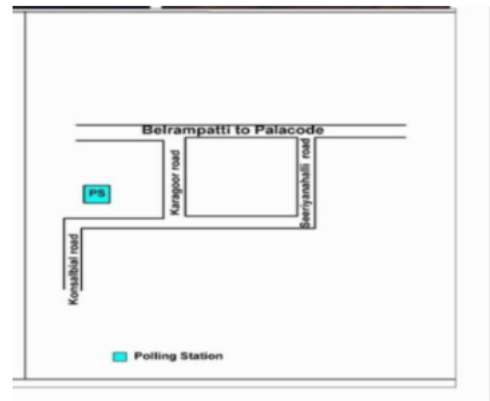

Google Map View

Polling Station Building Front View

Polling Station Front View

Cad View

Key MAP View

1 பெயர் : பிரேமா கணவர் பெயர் : கிருஷ்ணன் வீட்டு எண் : 1 வயது : 37 பாலினம் : பெண்	ZHT0289926 Photo is available	2 பெயர் : சந்தியா கணவர் பெயர் : சங்கர் வீட்டு எண் : 1 வயது : 35 பாலினம் : பெண்	ZHT0687681 Photo is available	3 பெயர் : அஞ்சலி கணவர் பெயர் : செல்வக்குமார் வீட்டு எண் : 1 வயது : 31 பாலினம் : பெண்	ZHT0687582 Photo is available
4 பெயர் : முனிலக்ஷ்மி கணவர் பெயர் : ராஜா வீட்டு எண் : 1 வயது : 30 பாலினம் : பெண்	ZHT0750935 Photo is available	5 பெயர் : ஈஸ்வர மூர்த்தி தந்தை பெயர் : ஆறுமுகம் வீட்டு எண் : 1-68 வயது : 33 பாலினம் : ஆண்	ZHT0520999 Photo is available	6 பெயர் : காட்டுமாரி கணவர் பெயர் : முத்துராஜ் வீட்டு எண் : 1-124 வயது : 34 பாலினம் : பெண்	ZHT0750943 Photo is available
7 பெயர் : முருகேசன் தந்தை பெயர் : முருகேசன் வீட்டு எண் : 1-143C வயது : 61 பாலினம் : ஆண்	ZHT0521005 Photo is available	8 பெயர் : மகாலட்சுமி தந்தை பெயர் : தருமன் வீட்டு எண் : 1/151 வயது : 26 பாலினம் : பெண்	ZHT1899046 Photo is available	S 9 பெயர் : பூபதி தந்தை பெயர் : ராஜா வீட்டு எண் : 1/175 வயது : 23 பாலினம் : ஆண்	ZHT1891258 Photo is available
10 பெயர் : அம்பிகா தந்தை பெயர் : தேவராஜ் வீட்டு எண் : 1/181 வயது : 45 பாலினம் : பெண்	ZHT1110212 Photo is available	S 11 பெயர் : நதியா தந்தை பெயர் : சின்னவன் வீட்டு எண் : 1/312 வயது : 24 பாலினம் : பெண்	ZHT1877141 Photo is available	12 பெயர் : புனிதா தந்தை பெயர் : சின்னவன் வீட்டு எண் : 1/312 வயது : 23 பாலினம் : பெண்	ZHT1877144 Photo is available
S 13 பெயர் : பவித்ரா தந்தை பெயர் : மாதேவன் வீட்டு எண் : 1/331 வயது : 24 பாலினம் : பெண்	ZHT1879261 Photo is available	14 பெயர் : முனிவேல் தந்தை பெயர் : அல்லியப்பன் வீட்டு எண் : 2-6 வயது : 61 பாலினம் : ஆண்	ZHT1515121 Photo is available	15 பெயர் : கௌரம்மாள் கணவர் பெயர் : முனிவேல் வீட்டு எண் : 2-6 வயது : 56 பாலினம் : பெண்	ZHT1515139 Photo is available
16 பெயர் : சாந்தகுமார் தந்தை பெயர் : மாதேவ் வீட்டு எண் : 2-9 வயது : 34 பாலினம் : ஆண்	ZHT0236604 Photo is available	17 பெயர் : முரளி தந்தை பெயர் : முனிவேல் வீட்டு எண் : 2-9 வயது : 33 பாலினம் : ஆண்	ZHT0687608 Photo is available	18 பெயர் : மணிகண்டன் தந்தை பெயர் : ராஜா வீட்டு எண் : 2-10 வயது : 33 பாலினம் : ஆண்	ZHT0521021 Photo is available
19 பெயர் : நிரோசா கணவர் பெயர் : மாதேசன் வீட்டு எண் : 2-11 வயது : 32 பாலினம் : பெண்	ZHT0687624 Photo is available	20 பெயர் : ராதிகா கணவர் பெயர் : திருமணி சுந்தரம் வீட்டு எண் : 2-15 வயது : 33 பாலினம் : பெண்	ZHT1745702 Photo is available	21 பெயர் : பிரியா தந்தை பெயர் : ராஜா வீட்டு எண் : 2-17 வயது : 31 பாலினம் : பெண்	ZHT0632158 Photo is available
22 பெயர் : ஜானகி கணவர் பெயர் : மாதப்பன் வீட்டு எண் : 2-40 வயது : 37 பாலினம் : பெண்	ZHT0521039 Photo is available	23 பெயர் : பிரியா தந்தை பெயர் : பச்சியப்பன் வீட்டு எண் : 2-40 வயது : 33 பாலினம் : பெண்	ZHT0687665 Photo is available	24 பெயர் : மாதேசன் தந்தை பெயர் : சின்ன காவேரி வீட்டு எண் : 2-44 வயது : 56 பாலினம் : ஆண்	ZHT1515147 Photo is available
25 பெயர் : டேவிட் தந்தை பெயர் : மாதேசன் வீட்டு எண் : 2-44 வயது : 27 பாலினம் : ஆண்	ZHT1015734 Photo is available	26 பெயர் : ஈஸ்வரி கணவர் பெயர் : முனியப்பன் வீட்டு எண் : 2-46 வயது : 43 பாலினம் : பெண்	KCY4065637 Photo is available	27 பெயர் : மீனா தந்தை பெயர் : முனிராஜ் வீட்டு எண் : 2-54 வயது : 31 பாலினம் : பெண்	ZHT0521047 Photo is available
28 பெயர் : மலர் கணவர் பெயர் : சுந்தரராஜன் வீட்டு எண் : 2-56 வயது : 38 பாலினம் : பெண்	ZHT0521054 Photo is available	29 பெயர் : அண்ணாதுரை தந்தை பெயர் : கோவிந்தன் வீட்டு எண் : 2-64 வயது : 55 பாலினம் : ஆண்	ZHT1515154 Photo is available	30 பெயர் : சுந்தரராஜன் தந்தை பெயர் : கோவிந்தன் வீட்டு எண் : 2-65 வயது : 53 பாலினம் : ஆண்	ZHT1515162 Photo is available