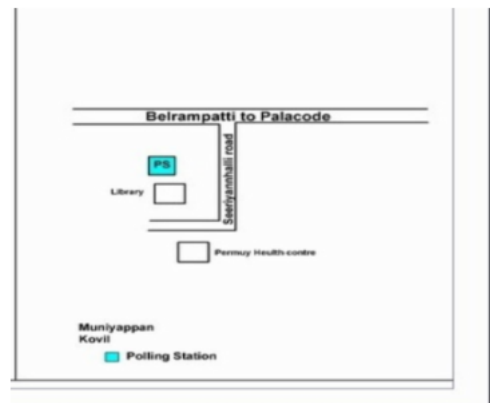

Google Map View

Polling Station Building Front View

Polling Station Front View

Cad View

Key MAP View

1 பெயர் : மகேஷ்வரி கணவர் பெயர் : மணிகண்டன் வீட்டு எண் : 2/3-1 வயது : 25 பாலினம் : பெண் Photo is available ZHT1839729	2 பெயர் : சரவணகுமார் தந்தை பெயர் : நஹராஜ் வீட்டு எண் : 2/25ஏ வயது : 21 பாலினம் : ஆண் Photo is available ZHT1983410	3 பெயர் : சின்னசாமி தந்தை பெயர் : பெருமாள் வீட்டு எண் : 2-31 வயது : 51 பாலினம் : ஆண் Photo is available ZHT1517267
4 பெயர் : முனியப்பன் தந்தை பெயர் : சின்னசாமி வீட்டு எண் : 2-31 வயது : 33 பாலினம் : ஆண் Photo is available ZHT1839786	5 பெயர் : அன்பு தந்தை பெயர் : வைரவேலு வீட்டு எண் : 2/55 வயது : 25 பாலினம் : ஆண் Photo is available ZHT1983352	6 பெயர் : அமிர்தவல்லி கணவர் பெயர் : சாம்ராஜ் வீட்டு எண் : 2-66 வயது : 26 பாலினம் : பெண் Photo is available ZHT1849140
7 பெயர் : சிவராஜ் தந்தை பெயர் : சாம்ராஜ் வீட்டு எண் : 2-66 வயது : 23 பாலினம் : ஆண் Photo is available ZHT1849116	8 பெயர் : தீபா கணவர் பெயர் : ஆறுமுகம் வீட்டு எண் : 2/74 வயது : 33 பாலினம் : பெண் Photo is available ZHT1969260	9 பெயர் : விக்னேஷ் தந்தை பெயர் : ராஜா வீட்டு எண் : 2/77 வயது : 22 பாலினம் : ஆண் Photo is available ZHT1983436
10 பெயர் : வேடியப்பன் தந்தை பெயர் : லட்சுமணன் வீட்டு எண் : 2-87 வயது : 36 பாலினம் : ஆண் Photo is available ZHT0362657	11 பெயர் : சக்திவேலு தந்தை பெயர் : முத்து வீட்டு எண் : 2/115 வயது : 40 பாலினம் : ஆண் Photo is available KCY2399095	12 பெயர் : முனியப்பன் தந்தை பெயர் : ராஜி வீட்டு எண் : 2-154 வயது : 37 பாலினம் : ஆண் Photo is available ZHT0520551
13 பெயர் : பிரகாஷ் தந்தை பெயர் : ராஜி வீட்டு எண் : 2-154 வயது : 32 பாலினம் : ஆண் Photo is available ZHT0520544	14 பெயர் : மாரி கணவர் பெயர் : முருகேஷன் வீட்டு எண் : 2-155 வயது : 45 பாலினம் : பெண் Photo is available ZHT1838440	15 பெயர் : கவிதா கணவர் பெயர் : செல்வம் வீட்டு எண் : 2-157 வயது : 46 பாலினம் : பெண் Photo is available ZHT0214841
16 பெயர் : மாதப்பன் தந்தை பெயர் : மாரியப்பன் வீட்டு எண் : 2-159 வயது : 59 பாலினம் : ஆண் Photo is available ZHT1745231	17 பெயர் : மணிகண்டன் தந்தை பெயர் : மாதப்பன் வீட்டு எண் : 2/159 வயது : 32 பாலினம் : ஆண் Photo is available ZHT1946508	18 பெயர் : மாணிக்கம் தந்தை பெயர் : வேடியப்பன் வீட்டு எண் : 2-163 வயது : 81 பாலினம் : ஆண் Photo is available KCY1067347
19 பெயர் : அக்கம்மாள் கணவர் பெயர் : மாணிக்கம் வீட்டு எண் : 2-163 வயது : 78 பாலினம் : பெண் Photo is available KCY1067784	20 பெயர் : பெரியசாமி தந்தை பெயர் : முனியப்பன் வீட்டு எண் : 2-163 வயது : 54 பாலினம் : ஆண் Photo is available ZHT1517275	21 பெயர் : பழனியம்மாள் கணவர் பெயர் : பெரியசாமி வீட்டு எண் : 2-163 வயது : 51 பாலினம் : பெண் Photo is available ZHT1517283
22 பெயர் : லட்சுமி கணவர் பெயர் : சக்திவேலு வீட்டு எண் : 2-163 வயது : 46 பாலினம் : பெண் Photo is available KCY3039286	23 பெயர் : கோவிந்தம்மாள் கணவர் பெயர் : முருகன் வீட்டு எண் : 2-163 வயது : 46 பாலினம் : பெண் Photo is available ZHT1745207	24 பெயர் : சக்திவேலு தந்தை பெயர் : மாணிக்கம் வீட்டு எண் : 2-163 வயது : 42 பாலினம் : ஆண் Photo is available ZHT1517291
#2 25 பெயர் : அம்யாகண்ணு பெரியசாமி தந்தை பெயர் : பெரியசாமி வீட்டு எண் : 2-163 வயது : 35 பாலினம் : ஆண் Photo is available ZHT0377010	26 பெயர் : தீபா கணவர் பெயர் : அம்யாகண்ணு வீட்டு எண் : 2-163 வயது : 27 பாலினம் : பெண் Photo is available ZHT1073733	27 பெயர் : அரவிந்தன் தந்தை பெயர் : சக்திவேலு வீட்டு எண் : 2/163 வயது : 25 பாலினம் : ஆண் Photo is available ZHT1880186
28 பெயர் : லட்சுமணன் தந்தை பெயர் : வேடியப்பன் வீட்டு எண் : 2-164 வயது : 81 பாலினம் : ஆண் Photo is available ZHT1523067	29 பெயர் : பெருநா கணவர் பெயர் : லட்சுமணன் வீட்டு எண் : 2-164 வயது : 78 பாலினம் : பெண் Photo is available KCY2398295	30 பெயர் : கெங்கா கணவர் பெயர் : செல்வம் வீட்டு எண் : 2-164 வயது : 45 பாலினம் : பெண் Photo is available ZHT0381483