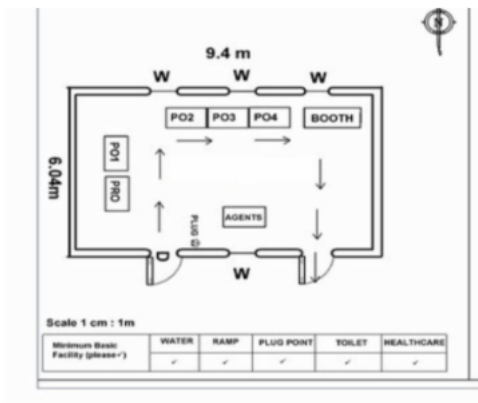

Google Map View

Polling Station Building Front View

Polling Station Front View

Cad View

Key MAP View

1 பெயர் : மகேஷ்வரி கணவர் பெயர் : மணிகண்டன் வீட்டு எண் : 2/3-1 வயது : 25 பாலினம் : பெண் Photo is available ZHT1839729	2 பெயர் : சரவணகுமார் தந்தை பெயர் : நஹராஜ் வீட்டு எண் : 2/25ஏ வயது : 21 பாலினம் : ஆண் Photo is available ZHT1983410	3 பெயர் : சின்னசாமி தந்தை பெயர் : பெருமாள் வீட்டு எண் : 2-31 வயது : 51 பாலினம் : ஆண் Photo is available ZHT1517267
4 பெயர் : முனியப்பன் தந்தை பெயர் : சின்னசாமி வீட்டு எண் : 2-31 வயது : 33 பாலினம் : ஆண் Photo is available ZHT1839786	5 பெயர் : அன்பு தந்தை பெயர் : வைரவேலு வீட்டு எண் : 2/55 வயது : 25 பாலினம் : ஆண் Photo is available ZHT1983352	6 பெயர் : அமிர்தவல்லி கணவர் பெயர் : சாம்ராஜ் வீட்டு எண் : 2-66 வயது : 26 பாலினம் : பெண் Photo is available ZHT1849140
7 பெயர் : சிவராஜ் தந்தை பெயர் : சாம்ராஜ் வீட்டு எண் : 2-66 வயது : 23 பாலினம் : ஆண் Photo is available ZHT1849116	8 பெயர் : தீபா கணவர் பெயர் : ஆறுமுகம் வீட்டு எண் : 2/74 வயது : 33 பாலினம் : பெண் Photo is available ZHT1969260	9 பெயர் : விக்னேஷ் தந்தை பெயர் : ராஜா வீட்டு எண் : 2/77 வயது : 22 பாலினம் : ஆண் Photo is available ZHT1983436
10 பெயர் : வேடியப்பன் தந்தை பெயர் : லட்சுமணன் வீட்டு எண் : 2-87 வயது : 36 பாலினம் : ஆண் Photo is available ZHT0362657	11 பெயர் : சக்திவேலு தந்தை பெயர் : முத்து வீட்டு எண் : 2/115 வயது : 40 பாலினம் : ஆண் Photo is available KCY2399095	12 பெயர் : முனியப்பன் தந்தை பெயர் : ராஜி வீட்டு எண் : 2-154 வயது : 37 பாலினம் : ஆண் Photo is available ZHT0520551
13 பெயர் : பிரகாஷ் தந்தை பெயர் : ராஜி வீட்டு எண் : 2-154 வயது : 32 பாலினம் : ஆண் Photo is available ZHT0520544	14 பெயர் : மாரி கணவர் பெயர் : முருகேஷன் வீட்டு எண் : 2-155 வயது : 45 பாலினம் : பெண் Photo is available ZHT1838440	15 பெயர் : கவிதா கணவர் பெயர் : செல்வம் வீட்டு எண் : 2-157 வயது : 46 பாலினம் : பெண் Photo is available ZHT0214841
16 பெயர் : மாதப்பன் தந்தை பெயர் : மாரியப்பன் வீட்டு எண் : 2-159 வயது : 59 பாலினம் : ஆண் Photo is available ZHT1745231	17 பெயர் : மணிகண்டன் தந்தை பெயர் : மாதப்பன் வீட்டு எண் : 2/159 வயது : 32 பாலினம் : ஆண் Photo is available ZHT1946508	18 பெயர் : மாணிக்கம் தந்தை பெயர் : வேடியப்பன் வீட்டு எண் : 2-163 வயது : 81 பாலினம் : ஆண் Photo is available KCY1067347
19 பெயர் : அக்கம்மாள் கணவர் பெயர் : மாணிக்கம் வீட்டு எண் : 2-163 வயது : 78 பாலினம் : பெண் Photo is available KCY1067784	20 பெயர் : பெரியசாமி தந்தை பெயர் : முனியப்பன் வீட்டு எண் : 2-163 வயது : 54 பாலினம் : ஆண் Photo is available ZHT1517275	21 பெயர் : பழனியம்மாள் கணவர் பெயர் : பெரியசாமி வீட்டு எண் : 2-163 வயது : 51 பாலினம் : பெண் Photo is available ZHT1517283
22 பெயர் : லட்சுமி கணவர் பெயர் : சக்திவேலு வீட்டு எண் : 2-163 வயது : 46 பாலினம் : பெண் Photo is available KCY3039286	23 பெயர் : கோவிந்தம்மாள் கணவர் பெயர் : முருகன் வீட்டு எண் : 2-163 வயது : 46 பாலினம் : பெண் Photo is available ZHT1745207	24 பெயர் : சக்திவேலு தந்தை பெயர் : மாணிக்கம் வீட்டு எண் : 2-163 வயது : 42 பாலினம் : ஆண் Photo is available ZHT1517291
#2 25 பெயர் : அம்யாகண்ணு பெரியசாமி தந்தை பெயர் : பெரியசாமி வீட்டு எண் : 2-163 வயது : 35 பாலினம் : ஆண் Photo is available ZHT0377010	26 பெயர் : தீபா கணவர் பெயர் : அம்யாகண்ணு வீட்டு எண் : 2-163 வயது : 27 பாலினம் : பெண் Photo is available ZHT1073733	27 பெயர் : அரவிந்தன் தந்தை பெயர் : சக்திவேலு வீட்டு எண் : 2/163 வயது : 25 பாலினம் : ஆண் Photo is available ZHT1880186
28 பெயர் : லட்சுமணன் தந்தை பெயர் : வேடியப்பன் வீட்டு எண் : 2-164 வயது : 81 பாலினம் : ஆண் Photo is available ZHT1523067	29 பெயர் : பெருநா கணவர் பெயர் : லட்சுமணன் வீட்டு எண் : 2-164 வயது : 78 பாலினம் : பெண் Photo is available KCY2398295	30 பெயர் : கெங்கா கணவர் பெயர் : செல்வம் வீட்டு எண் : 2-164 வயது : 45 பாலினம் : பெண் Photo is available ZHT0381483