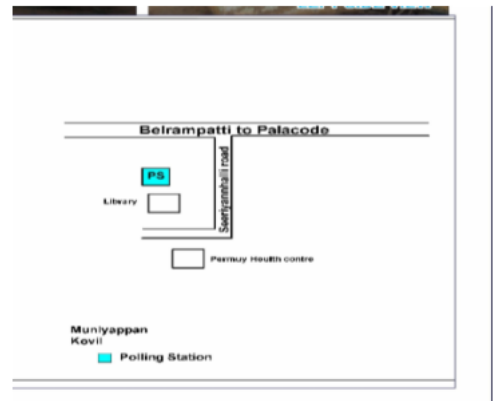

Google Map View

Polling Station Building Front View

Polling Station Front View

Cad View

Key MAP View

சட்டமன்றத் தொகுதியின் எண் மற்றும் பெயர் : 57-பாலக்கோடு பிரிவு எண் மற்றும் பெயர் 1-சீர்யனஅள்ளி (வ.கி), நல்லூர் (ஊ), வார்டு 2 எர்ரகுட்டஹள்ளி