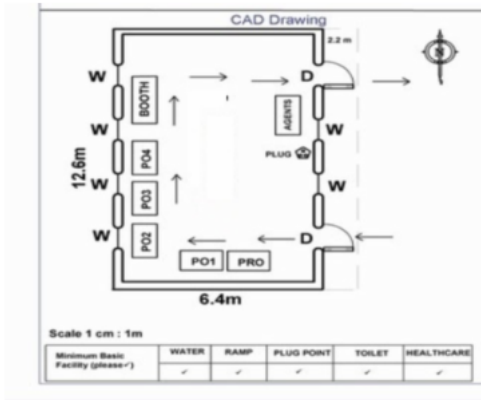

Cad View

Key MAP View