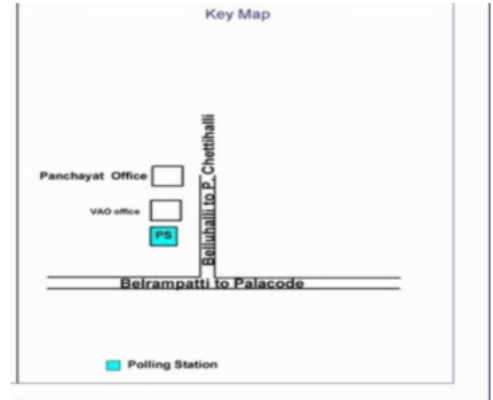

Cad View

Key MAP View