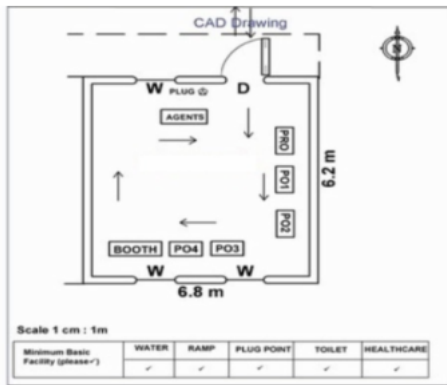

Google Map View

Polling Station Building Front View

Polling Station Front View

Cad View

Key MAP View

1 பெயர் : அருண்குமார் தந்தை பெயர்: சம்பத் வீட்டு எண் : 1/141 வயது : 22 பாலினம் : ஆண்	ZHT1927730 Photo is available	2 பெயர் : மாரியப்பன் தந்தை பெயர்: முனியன் வீட்டு எண் : 1-22A வயது : 35 பாலினம் : ஆண்	ZHT0263277 Photo is available	3 பெயர் : சக்திவேல் தந்தை பெயர்: கோவிந்தன் வீட்டு எண் : 1-53 வயது : 34 பாலினம் : ஆண்	ZHT0263319 Photo is available
4 பெயர் : பொன்னம்மாள் கணவர் பெயர்: மாரியப்பன் வீட்டு எண் : 1-84 வயது : 41 பாலினம் : பெண்	ZHT0263343 Photo is available	5 பெயர் : காவேரியம்மாள் கணவர் பெயர்: மாதேஸ்வரன் வீட்டு எண் : 1-84 வயது : 41 பாலினம் : பெண்	KCY4051108 Photo is available	6 பெயர் : மாரியப்பன் தந்தை பெயர்: சின்னசாமி வீட்டு எண் : 1-84B வயது : 43 பாலினம் : ஆண்	KCY4051017 Photo is available
7 பெயர் : உமா கணவர் பெயர்: சுரேஷ் வீட்டு எண் : 1-86 வயது : 36 பாலினம் : பெண்	ZHT0184531 Photo is available	8 பெயர் : தமிழ்செல்வி கணவர் பெயர்: முருகன் வீட்டு எண் : 1-86-2 வயது : 36 பாலினம் : பெண்	ZHT0263285 Photo is available	9 பெயர் : மணிகண்டன் தந்தை பெயர்: சின்னராஜ் வீட்டு எண் : 1-104 வயது : 34 பாலினம் : ஆண்	ZHT0263335 Photo is available
10 பெயர் : கனிமொழி தந்தை பெயர்: சின்னப்பன் வீட்டு எண் : 1-123 வயது : 34 பாலினம் : பெண்	ZHT0367979 Photo is available	11 பெயர் : இரத்தினவேலு தந்தை பெயர்: மாதையன் வீட்டு எண் : 1-130 வயது : 40 பாலினம் : ஆண்	ZHT0406694 Photo is available	12 பெயர் : முனிரத்தினம் தந்தை பெயர்: சின்னசாமி வீட்டு எண் : 1-134 வயது : 38 பாலினம் : ஆண்	KCY4051009 Photo is available
13 பெயர் : வேல் தந்தை பெயர்: சின்னசாமி வீட்டு எண் : 1-134 வயது : 38 பாலினம் : ஆண்	KCY4051025 Photo is available	14 பெயர் : கோவிந்தராசு தந்தை பெயர்: கிருஷ்ணன் வீட்டு எண் : 1-144 வயது : 71 பாலினம் : ஆண்	KCY2395341 Photo is available	15 பெயர் : இராஜம்மாள் கணவர் பெயர்: கோவிந்தராஜ் வீட்டு எண் : 1-144 வயது : 66 பாலினம் : பெண்	KCY2395606 Photo is available
16 பெயர் : அமுதா கணவர் பெயர்: காட்டுராஜா வீட்டு எண் : 1-144 வயது : 48 பாலினம் : பெண்	KCY2395804 Photo is available	17 பெயர் : காட்டுராஜா தந்தை பெயர்: கோவிந்தராஜி வீட்டு எண் : 1-144 வயது : 47 பாலினம் : ஆண்	KCY1358555 Photo is available	18 பெயர் : சக்திவேல் தந்தை பெயர்: கந்தசாமி வீட்டு எண் : 1-145 வயது : 63 பாலினம் : ஆண்	KCY1066034 Photo is available
19 பெயர் : மாதம்மாள் கணவர் பெயர்: சக்திவேல் வீட்டு எண் : 1-145 வயது : 56 பாலினம் : பெண்	KCY1066174 Photo is available	20 பெயர் : முனியம்மாள் கணவர் பெயர்: சக்திவேல் வீட்டு எண் : 1-145 வயது : 45 பாலினம் : பெண்	KCY2396075 Photo is available	21 பெயர் : செல்வமணி தந்தை பெயர்: மாரியப்பன் வீட்டு எண் : 1-146 வயது : 61 பாலினம் : ஆண்	KCY3037207 Photo is available
22 பெயர் : கலா கணவர் பெயர்: பொன்னுசாமி வீட்டு எண் : 1-147 வயது : 66 பாலினம் : பெண்	ZHT1280452 Photo is available	# 23 பெயர் : முல்லைவேந்தன் பொ தந்தை பெயர்: பொன்னுசாமி வீட்டு எண் : 1/147 வயது : 32 பாலினம் : ஆண்	ZHT0406744 Photo is available	24 பெயர் : ஜெயா கணவர் பெயர்: ராஜி வீட்டு எண் : 1-149 வயது : 66 பாலினம் : பெண்	KCY2396067 Photo is available
25 பெயர் : மகேந்திரன் தந்தை பெயர்: ராஜி வீட்டு எண் : 1-149 வயது : 49 பாலினம் : ஆண்	KCY3037215 Photo is available	26 பெயர் : கிருஷ்ணமுர்த்தி தந்தை பெயர்: ராஜி வீட்டு எண் : 1-149 வயது : 47 பாலினம் : ஆண்	KCY4055190 Photo is available	27 பெயர் : மாகராணி கணவர் பெயர்: மகேந்திரன் வீட்டு எண் : 1-149 வயது : 45 பாலினம் : பெண்	KCY3037249 Photo is available
28 பெயர் : முனிவேல் தந்தை பெயர்: செந்தில் வீட்டு எண் : 1/152 வயது : 21 பாலினம் : ஆண்	ZHT2001923 Photo is available	29 பெயர் : கோவிந்தன் தந்தை பெயர்: கிருஷ்ணன் வீட்டு எண் : 1-153 வயது : 66 பாலினம் : ஆண்	ZHT1280478 Photo is available	30 பெயர் : ராஜம்மாள் கணவர் பெயர்: கோவிந்தன் வீட்டு எண் : 1-153 வயது : 56 பாலினம் : பெண்	ZHT1280486 Photo is available