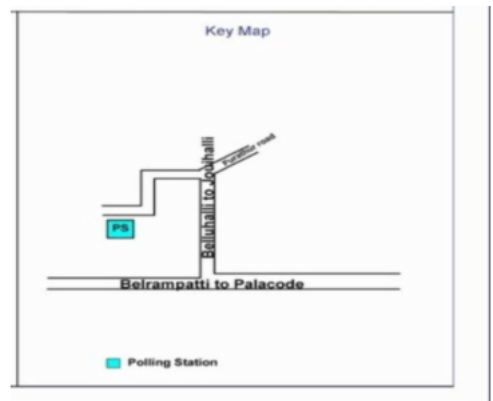

Google Map View

Polling Station Building Front View

Polling Station Front View

Cad View

Key MAP View

1 பெயர் : அருண்குமார் தந்தை பெயர்: சம்பத் வீட்டு எண் : 1/141 வயது : 22 பாலினம் : ஆண்	ZHT1927730 Photo is available	2 பெயர் : மாரியப்பன் தந்தை பெயர்: முனியன் வீட்டு எண் : 1-22A வயது : 35 பாலினம் : ஆண்	ZHT0263277 Photo is available	3 பெயர் : சக்திவேல் தந்தை பெயர்: கோவிந்தன் வீட்டு எண் : 1-53 வயது : 34 பாலினம் : ஆண்	ZHT0263319 Photo is available
4 பெயர் : பொன்னம்மாள் கணவர் பெயர்: மாரியப்பன் வீட்டு எண் : 1-84 வயது : 41 பாலினம் : பெண்	ZHT0263343 Photo is available	5 பெயர் : காவேரியம்மாள் கணவர் பெயர்: மாதேஸ்வரன் வீட்டு எண் : 1-84 வயது : 41 பாலினம் : பெண்	KCY4051108 Photo is available	6 பெயர் : மாரியப்பன் தந்தை பெயர்: சின்னசாமி வீட்டு எண் : 1-84B வயது : 43 பாலினம் : ஆண்	KCY4051017 Photo is available
7 பெயர் : உமா கணவர் பெயர்: சுரேஷ் வீட்டு எண் : 1-86 வயது : 36 பாலினம் : பெண்	ZHT0184531 Photo is available	8 பெயர் : தமிழ்செல்வி கணவர் பெயர்: முருகன் வீட்டு எண் : 1-86-2 வயது : 36 பாலினம் : பெண்	ZHT0263285 Photo is available	9 பெயர் : மணிகண்டன் தந்தை பெயர்: சின்னராஜ் வீட்டு எண் : 1-104 வயது : 34 பாலினம் : ஆண்	ZHT0263335 Photo is available
10 பெயர் : கனிமொழி தந்தை பெயர்: சின்னப்பன் வீட்டு எண் : 1-123 வயது : 34 பாலினம் : பெண்	ZHT0367979 Photo is available	11 பெயர் : இரத்தினவேலு தந்தை பெயர்: மாதையன் வீட்டு எண் : 1-130 வயது : 40 பாலினம் : ஆண்	ZHT0406694 Photo is available	12 பெயர் : முனிரத்தினம் தந்தை பெயர்: சின்னசாமி வீட்டு எண் : 1-134 வயது : 38 பாலினம் : ஆண்	KCY4051009 Photo is available
13 பெயர் : வேல் தந்தை பெயர்: சின்னசாமி வீட்டு எண் : 1-134 வயது : 38 பாலினம் : ஆண்	KCY4051025 Photo is available	14 பெயர் : கோவிந்தராசு தந்தை பெயர்: கிருஷ்ணன் வீட்டு எண் : 1-144 வயது : 71 பாலினம் : ஆண்	KCY2395341 Photo is available	15 பெயர் : இராஜம்மாள் கணவர் பெயர்: கோவிந்தராஜ் வீட்டு எண் : 1-144 வயது : 66 பாலினம் : பெண்	KCY2395606 Photo is available
16 பெயர் : அமுதா கணவர் பெயர்: காட்டுராஜா வீட்டு எண் : 1-144 வயது : 48 பாலினம் : பெண்	KCY2395804 Photo is available	17 பெயர் : காட்டுராஜா தந்தை பெயர்: கோவிந்தராஜி வீட்டு எண் : 1-144 வயது : 47 பாலினம் : ஆண்	KCY1358555 Photo is available	18 பெயர் : சக்திவேல் தந்தை பெயர்: கந்தசாமி வீட்டு எண் : 1-145 வயது : 63 பாலினம் : ஆண்	KCY1066034 Photo is available
19 பெயர் : மாதம்மாள் கணவர் பெயர்: சக்திவேல் வீட்டு எண் : 1-145 வயது : 56 பாலினம் : பெண்	KCY1066174 Photo is available	20 பெயர் : முனியம்மாள் கணவர் பெயர்: சக்திவேல் வீட்டு எண் : 1-145 வயது : 45 பாலினம் : பெண்	KCY2396075 Photo is available	21 பெயர் : செல்வமணி தந்தை பெயர்: மாரியப்பன் வீட்டு எண் : 1-146 வயது : 61 பாலினம் : ஆண்	KCY3037207 Photo is available
22 பெயர் : கலா கணவர் பெயர்: பொன்னுசாமி வீட்டு எண் : 1-147 வயது : 66 பாலினம் : பெண்	ZHT1280452 Photo is available	# 23 பெயர் : முல்லைவேந்தன் பொ தந்தை பெயர்: பொன்னுசாமி வீட்டு எண் : 1/147 வயது : 32 பாலினம் : ஆண்	ZHT0406744 Photo is available	24 பெயர் : ஜெயா கணவர் பெயர்: ராஜி வீட்டு எண் : 1-149 வயது : 66 பாலினம் : பெண்	KCY2396067 Photo is available
25 பெயர் : மகேந்திரன் தந்தை பெயர்: ராஜி வீட்டு எண் : 1-149 வயது : 49 பாலினம் : ஆண்	KCY3037215 Photo is available	26 பெயர் : கிருஷ்ணமுர்த்தி தந்தை பெயர்: ராஜி வீட்டு எண் : 1-149 வயது : 47 பாலினம் : ஆண்	KCY4055190 Photo is available	27 பெயர் : மாகராணி கணவர் பெயர்: மகேந்திரன் வீட்டு எண் : 1-149 வயது : 45 பாலினம் : பெண்	KCY3037249 Photo is available
28 பெயர் : முனிவேல் தந்தை பெயர்: செந்தில் வீட்டு எண் : 1/152 வயது : 21 பாலினம் : ஆண்	ZHT2001923 Photo is available	29 பெயர் : கோவிந்தன் தந்தை பெயர்: கிருஷ்ணன் வீட்டு எண் : 1-153 வயது : 66 பாலினம் : ஆண்	ZHT1280478 Photo is available	30 பெயர் : ராஜம்மாள் கணவர் பெயர்: கோவிந்தன் வீட்டு எண் : 1-153 வயது : 56 பாலினம் : பெண்	ZHT1280486 Photo is available