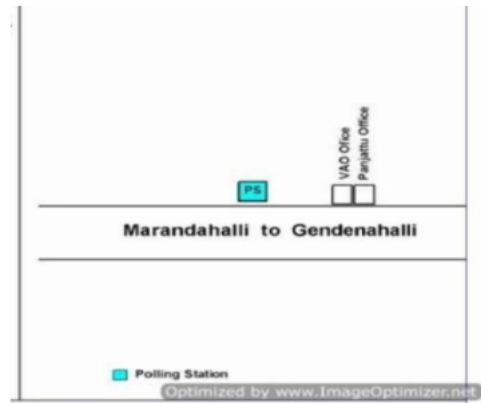

Google Map View

Polling Station Building Front View

Polling Station Front View

Cad View

Key MAP View

1 பெயர் : கோவிந்தன் தந்தை பெயர்: கோவிந்தன் வீட்டு எண் : 1 வயது : 68 பாலினம் : ஆண் Photo is available	ZHT0259408	2 பெயர் : சரசு கணவர் பெயர்: லெனின் வீட்டு எண் : 1 வயது : 40 பாலினம் : பெண் Photo is available	ZHT0475152	3 பெயர் : பூபால் தந்தை பெயர்: பழனி வீட்டு எண் : 1 வயது : 36 பாலினம் : ஆண் Photo is available	ZHT0475061
4 பெயர் : சுப்பிரமணி தந்தை பெயர்: ராஜா வீட்டு எண் : 1 வயது : 36 பாலினம் : ஆண் Photo is available	ZHT0367250	5 பெயர் : பிரசாந்த் தந்தை பெயர்: சரவணன் வீட்டு எண் : 1 வயது : 31 பாலினம் : ஆண் Photo is available	ZHT0475103	6 பெயர் : வீரமணி மா தந்தை பெயர்: மாத் வீட்டு எண் : 1 வயது : 21 பாலினம் : ஆண் Photo is available	ZHT2007938
7 பெயர் : ராமன் தந்தை பெயர்: பெரியண்ணன் வீட்டு எண் : 1-1 வயது : 61 பாலினம் : ஆண் Photo is available	ZHT1360171	8 பெயர் : ஜெயக்கொடி கணவர் பெயர்: ராமன் வீட்டு எண் : 1-1 வயது : 49 பாலினம் : பெண் Photo is available	KCY2983112	9 பெயர் : பூநாத் இதரர் பெயர்: ராமன் வீட்டு எண் : 1/1 வயது : 28 பாலினம் : ஆண் Photo is available	ZHT1941335
10 பெயர் : லட்சுமி கணவர் பெயர்: பூபதி வீட்டு எண் : 1-2 வயது : 58 பாலினம் : பெண் Photo is available	ZHT1360189	S 11 பெயர் : முனியம்மாள் கணவர் பெயர்: முருகன் வீட்டு எண் : 1/2 வயது : 52 பாலினம் : பெண் Photo is available	ZHT1880293	12 பெயர் : பாயல்ராய் கணவர் பெயர்: முருகேசன் வீட்டு எண் : 1-2 வயது : 38 பாலினம் : பெண் Photo is available	ZHT0927830
13 பெயர் : சுகந்தி கணவர் பெயர்: மாரிமுத்து வீட்டு எண் : 1-2 வயது : 36 பாலினம் : பெண் Photo is available	ZHT0404582	14 பெயர் : முத்துப்பெருமாள் தந்தை பெயர்: லட்சுமி வீட்டு எண் : 1-2 வயது : 34 பாலினம் : ஆண் Photo is available	ZHT0404558	15 பெயர் : சென்னப்பன் தந்தை பெயர்: மணிமொழி வீட்டு எண் : 1/2-4 வயது : 31 பாலினம் : ஆண் Photo is available	ZHT1019819
16 பெயர் : கிருஷ்ணமூர்த்தி தந்தை பெயர்: மணிமொழி வீட்டு எண் : 1/2-4 வயது : 24 பாலினம் : ஆண் Photo is available	ZHT2003473	17 பெயர் : முருகேசன் தந்தை பெயர்: கோபால் வீட்டு எண் : 1-2C வயது : 45 பாலினம் : ஆண் Photo is available	ZHT0259069	18 பெயர் : ரோஜாவதி கணவர் பெயர்: மணிமொழி வீட்டு எண் : 1-2H வயது : 51 பாலினம் : பெண் Photo is available	ZHT1360205
19 பெயர் : கோவிந்தம்மாள் கணவர் பெயர்: பழனி வீட்டு எண் : 1-3 வயது : 53 பாலினம் : பெண் Photo is available	ZHT1360213	20 பெயர் : சக்தி தந்தை பெயர்: பழனி வீட்டு எண் : 1-3 வயது : 34 பாலினம் : ஆண் Photo is available	ZHT0404566	21 பெயர் : ராமமூர்த்தி தந்தை பெயர்: பழனி வீட்டு எண் : 1-3 வயது : 32 பாலினம் : ஆண் Photo is available	ZHT0588475
22 பெயர் : ஸ்வேதா கணவர் பெயர்: ராமமூர்த்தி வீட்டு எண் : 1/3 வயது : 24 பாலினம் : பெண் Photo is available	ZHT1900083	23 பெயர் : சந்தியா சக்தி சக்தி தந்தை பெயர்: கோவிந்தராஜ் வீட்டு எண் : 1/3-1 வயது : 28 பாலினம் : பெண் Photo is available	ZHT1761014	24 பெயர் : பச்சமுத்து தந்தை பெயர்: கிருஷ்ணன் வீட்டு எண் : 1/3ஏ வயது : 50 பாலினம் : ஆண் Photo is available	KCY2191963
25 பெயர் : முனியம்மாள் கணவர் பெயர்: முருகன் வீட்டு எண் : 1-3A வயது : 33 பாலினம் : பெண் Photo is available	ZHT0724443	26 பெயர் : அக்குமாரி கணவர் பெயர்: கோவிந்தன் வீட்டு எண் : 1-4 வயது : 73 பாலினம் : பெண் Photo is available	ZHT1360221	27 பெயர் : பழனி தந்தை பெயர்: பெரியண்ணன் வீட்டு எண் : 1-4 வயது : 59 பாலினம் : ஆண் Photo is available	ZHT1360239
28 பெயர் : சதீஷ்குமார் வெ தந்தை பெயர்: வெங்கடேசன் வீட்டு எண் : 1/4 (1) வயது : 24 பாலினம் : ஆண் Photo is available	ZHT1785088	29 பெயர் : மாரி கணவர் பெயர்: மாதகவுண்டர் வீட்டு எண் : 1-5 வயது : 83 பாலினம் : பெண் Photo is available	ZHT1360247	30 பெயர் : சின்னசாமி தந்தை பெயர்: மாதகவுண்டர் வீட்டு எண் : 1-5 வயது : 58 பாலினம் : ஆண் Photo is available	KCY1233576