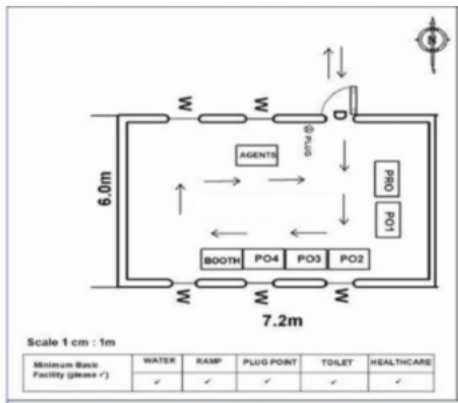

Google Map View

Polling Station Building Front View

Polling Station Front View

Cad View

Key MAP View

1 பெயர் : கோவிந்தன் தந்தை பெயர்: கோவிந்தன் வீட்டு எண் : 1 வயது : 68 பாலினம் : ஆண் Photo is available	ZHT0259408	2 பெயர் : சரசு கணவர் பெயர்: லெனின் வீட்டு எண் : 1 வயது : 40 பாலினம் : பெண் Photo is available	ZHT0475152	3 பெயர் : பூபால் தந்தை பெயர்: பழனி வீட்டு எண் : 1 வயது : 36 பாலினம் : ஆண் Photo is available	ZHT0475061
4 பெயர் : சுப்பிரமணி தந்தை பெயர்: ராஜா வீட்டு எண் : 1 வயது : 36 பாலினம் : ஆண் Photo is available	ZHT0367250	5 பெயர் : பிரசாந்த் தந்தை பெயர்: சரவணன் வீட்டு எண் : 1 வயது : 31 பாலினம் : ஆண் Photo is available	ZHT0475103	6 பெயர் : வீரமணி மா தந்தை பெயர்: மாத் வீட்டு எண் : 1 வயது : 21 பாலினம் : ஆண் Photo is available	ZHT2007938
7 பெயர் : ராமன் தந்தை பெயர்: பெரியண்ணன் வீட்டு எண் : 1-1 வயது : 61 பாலினம் : ஆண் Photo is available	ZHT1360171	8 பெயர் : ஜெயக்கொடி கணவர் பெயர்: ராமன் வீட்டு எண் : 1-1 வயது : 49 பாலினம் : பெண் Photo is available	KCY2983112	9 பெயர் : பூநாத் இதரர் பெயர்: ராமன் வீட்டு எண் : 1/1 வயது : 28 பாலினம் : ஆண் Photo is available	ZHT1941335
10 பெயர் : லட்சுமி கணவர் பெயர்: பூபதி வீட்டு எண் : 1-2 வயது : 58 பாலினம் : பெண் Photo is available	ZHT1360189	S 11 பெயர் : முனியம்மாள் கணவர் பெயர்: முருகன் வீட்டு எண் : 1/2 வயது : 52 பாலினம் : பெண் Photo is available	ZHT1880293	12 பெயர் : பாயல்ராய் கணவர் பெயர்: முருகேசன் வீட்டு எண் : 1-2 வயது : 38 பாலினம் : பெண் Photo is available	ZHT0927830
13 பெயர் : சுகந்தி கணவர் பெயர்: மாரிமுத்து வீட்டு எண் : 1-2 வயது : 36 பாலினம் : பெண் Photo is available	ZHT0404582	14 பெயர் : முத்துப்பெருமாள் தந்தை பெயர்: லட்சுமி வீட்டு எண் : 1-2 வயது : 34 பாலினம் : ஆண் Photo is available	ZHT0404558	15 பெயர் : சென்னப்பன் தந்தை பெயர்: மணிமொழி வீட்டு எண் : 1/2-4 வயது : 31 பாலினம் : ஆண் Photo is available	ZHT1019819
16 பெயர் : கிருஷ்ணமூர்த்தி தந்தை பெயர்: மணிமொழி வீட்டு எண் : 1/2-4 வயது : 24 பாலினம் : ஆண் Photo is available	ZHT2003473	17 பெயர் : முருகேசன் தந்தை பெயர்: கோபால் வீட்டு எண் : 1-2C வயது : 45 பாலினம் : ஆண் Photo is available	ZHT0259069	18 பெயர் : ரோஜாவதி கணவர் பெயர்: மணிமொழி வீட்டு எண் : 1-2H வயது : 51 பாலினம் : பெண் Photo is available	ZHT1360205
19 பெயர் : கோவிந்தம்மாள் கணவர் பெயர்: பழனி வீட்டு எண் : 1-3 வயது : 53 பாலினம் : பெண் Photo is available	ZHT1360213	20 பெயர் : சக்தி தந்தை பெயர்: பழனி வீட்டு எண் : 1-3 வயது : 34 பாலினம் : ஆண் Photo is available	ZHT0404566	21 பெயர் : ராமமூர்த்தி தந்தை பெயர்: பழனி வீட்டு எண் : 1-3 வயது : 32 பாலினம் : ஆண் Photo is available	ZHT0588475
22 பெயர் : ஸ்வேதா கணவர் பெயர்: ராமமூர்த்தி வீட்டு எண் : 1/3 வயது : 24 பாலினம் : பெண் Photo is available	ZHT1900083	23 பெயர் : சந்தியா சக்தி சக்தி தந்தை பெயர்: கோவிந்தராஜ் வீட்டு எண் : 1/3-1 வயது : 28 பாலினம் : பெண் Photo is available	ZHT1761014	24 பெயர் : பச்சமுத்து தந்தை பெயர்: கிருஷ்ணன் வீட்டு எண் : 1/3ஏ வயது : 50 பாலினம் : ஆண் Photo is available	KCY2191963
25 பெயர் : முனியம்மாள் கணவர் பெயர்: முருகன் வீட்டு எண் : 1-3A வயது : 33 பாலினம் : பெண் Photo is available	ZHT0724443	26 பெயர் : அக்குமாரி கணவர் பெயர்: கோவிந்தன் வீட்டு எண் : 1-4 வயது : 73 பாலினம் : பெண் Photo is available	ZHT1360221	27 பெயர் : பழனி தந்தை பெயர்: பெரியண்ணன் வீட்டு எண் : 1-4 வயது : 59 பாலினம் : ஆண் Photo is available	ZHT1360239
28 பெயர் : சதீஷ்குமார் வெ தந்தை பெயர்: வெங்கடேசன் வீட்டு எண் : 1/4 (1) வயது : 24 பாலினம் : ஆண் Photo is available	ZHT1785088	29 பெயர் : மாரி கணவர் பெயர்: மாதகவுண்டர் வீட்டு எண் : 1-5 வயது : 83 பாலினம் : பெண் Photo is available	ZHT1360247	30 பெயர் : சின்னசாமி தந்தை பெயர்: மாதகவுண்டர் வீட்டு எண் : 1-5 வயது : 58 பாலினம் : ஆண் Photo is available	KCY1233576