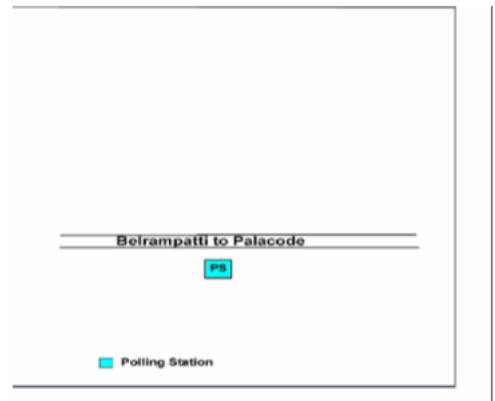

வாக்காளர் பதிவு அலுவலரின்  
கையொப்பம்

Nazri Naksha

Google Map View

Polling Station Building Front View

Polling Station Front View

Cad View

Key MAP View

|   |                                  |   |                                  |  |                                  |
|---|----------------------------------|---|----------------------------------|--|----------------------------------|
| 1<br>பெயர் : ரூபாவதி<br>கணவர் பெயர் : சுந்தரேசன்<br>வீட்டு எண் : 1<br>வயது : 47 பாலினம் : பெண்          | ZHT0114983<br>Photo is available | 2<br>பெயர் : அமுதா<br>கணவர் பெயர் : பட்டு<br>வீட்டு எண் : 1<br>வயது : 43 பாலினம் : பெண்                   | ZHT0114991<br>Photo is available | 3<br>பெயர் : ராஜ்குமார்<br>தந்தை பெயர் : பரமசிவம்<br>வீட்டு எண் : 1<br>வயது : 41 பாலினம் : ஆண்               | ZHT0180695<br>Photo is available |
| 4<br>பெயர் : செல்வி<br>கணவர் பெயர் : மாரியப்பன்<br>வீட்டு எண் : 1<br>வயது : 41 பாலினம் : பெண்           | ZHT0180554<br>Photo is available | 5<br>பெயர் : வேல்குமார்<br>தந்தை பெயர் : பெரியராஜா<br>வீட்டு எண் : 1<br>வயது : 37 பாலினம் : ஆண்           | ZHT0180596<br>Photo is available | 6<br>பெயர் : சேட்டு<br>தந்தை பெயர் : ராமன்<br>வீட்டு எண் : 1<br>வயது : 36 பாலினம் : ஆண்                      | ZHT0180620<br>Photo is available |
| 7<br>பெயர் : பெருமாள்<br>தந்தை பெயர் : கோவிந்தசாமி<br>வீட்டு எண் : 1<br>வயது : 35 பாலினம் : ஆண்         | ZHT0180638<br>Photo is available | 8<br>பெயர் : ரவி<br>தந்தை பெயர் : பெரியராஜா<br>வீட்டு எண் : 1<br>வயது : 35 பாலினம் : ஆண்                  | ZHT0180604<br>Photo is available | 9<br>பெயர் : ராஜ்குமார்<br>தந்தை பெயர் : மாதப்பன்<br>வீட்டு எண் : 1<br>வயது : 35 பாலினம் : ஆண்               | ZHT0180612<br>Photo is available |
| 10<br>பெயர் : ஜோதி<br>தந்தை பெயர் : மாதேஷ்<br>வீட்டு எண் : 1<br>வயது : 35 பாலினம் : பெண்                | ZHT0180588<br>Photo is available | 11<br>பெயர் : ராஜ்குமார்<br>தந்தை பெயர் : முருகேசன்<br>வீட்டு எண் : 1<br>வயது : 25 பாலினம் : ஆண்          | ZHT1051440<br>Photo is available | 12<br>பெயர் : நந்தினி மா<br>தந்தை பெயர் : மாதையன்<br>வீட்டு எண் : 1<br>வயது : 20 பாலினம் : பெண்              | ZHT2098630<br>Photo is available |
| 13<br>பெயர் : சத்தியா<br>தந்தை பெயர் : வேல்குமார்<br>வீட்டு எண் : 1-1<br>வயது : 31 பாலினம் : பெண்       | ZHT0899823<br>Photo is available | 14<br>பெயர் : தனலட்சுமி ப<br>தந்தை பெயர் : பட்டு<br>வீட்டு எண் : 1/48<br>வயது : 20 பாலினம் : பெண்         | ZHT2084085<br>Photo is available | 15<br>பெயர் : முத்துலட்சுமி<br>தந்தை பெயர் : சுந்தரேசன்<br>வீட்டு எண் : 1/48 (1)<br>வயது : 29 பாலினம் : பெண் | ZHT1100254<br>Photo is available |
| 16<br>பெயர் : முருகன் ச<br>தந்தை பெயர் : சுந்தரேசன்<br>வீட்டு எண் : 1/48 (1)<br>வயது : 26 பாலினம் : ஆண் | ZHT1100247<br>Photo is available | 17<br>பெயர் : மாதம்மாள்<br>கணவர் பெயர் : தருமன்<br>வீட்டு எண் : 1-345<br>வயது : 50 பாலினம் : பெண்         | ZHT0476358<br>Photo is available | 18<br>பெயர் : மணியரசு<br>தந்தை பெயர் : தருமன்<br>வீட்டு எண் : 1-345<br>வயது : 30 பாலினம் : ஆண்               | ZHT0476366<br>Photo is available |
| 19<br>பெயர் : சாந்தா<br>கணவர் பெயர் : மாதையன்<br>வீட்டு எண் : 2-8<br>வயது : 55 பாலினம் : பெண்           | ZHT0405605<br>Photo is available | 20<br>பெயர் : முனியப்பன்<br>தந்தை பெயர் : மாரியப்பன்<br>வீட்டு எண் : 2-43<br>வயது : 29 பாலினம் : ஆண்      | ZHT1137462<br>Photo is available | 21<br>பெயர் : கார்த்திக்<br>தந்தை பெயர் : முருகேசன்<br>வீட்டு எண் : 2-48<br>வயது : 24 பாலினம் : ஆண்          | ZHT1732825<br>Photo is available |
| 22<br>பெயர் : செந்தாமரை<br>கணவர் பெயர் : ராஜ்குமார்<br>வீட்டு எண் : 2/48<br>வயது : 19 பாலினம் : பெண்    | ZHT2146025<br>Photo is available | 23<br>பெயர் : ரஞ்சிதம் பெ<br>கணவர் பெயர் : முனியப்பன்<br>வீட்டு எண் : 2/120-1<br>வயது : 23 பாலினம் : பெண் | ZHT2168326<br>Photo is available | 24<br>பெயர் : கார்த்திக் ராஜா<br>தந்தை பெயர் : மாதேஷ்<br>வீட்டு எண் : 2-128<br>வயது : 25 பாலினம் : ஆண்       | ZHT1732817<br>Photo is available |
| 25<br>பெயர் : மாதப்பன்<br>தந்தை பெயர் : தொப்பை<br>வீட்டு எண் : 2-151<br>வயது : 59 பாலினம் : ஆண்         | ZHT1361641<br>Photo is available | 26<br>பெயர் : விஜயா<br>தந்தை பெயர் : மாரியப்பன்<br>வீட்டு எண் : 2-156<br>வயது : 44 பாலினம் : பெண்         | KCY2360303<br>Photo is available | 27<br>பெயர் : இந்து<br>கணவர் பெயர் : சக்திவேல்<br>வீட்டு எண் : 3/4<br>வயது : 31 பாலினம் : பெண்               | ZHT1021930<br>Photo is available |
| 28<br>பெயர் : திவ்யா<br>கணவர் பெயர் : மோகன்ராஜ்<br>வீட்டு எண் : 3-41<br>வயது : 24 பாலினம் : பெண்        | ZHT1823301<br>Photo is available | 29<br>பெயர் : விக்னேஷ் சி<br>தந்தை பெயர் : சிவராஜ்<br>வீட்டு எண் : 3/83 ஏ<br>வயது : 22 பாலினம் : ஆண்      | ZHT2043214<br>Photo is available | 30<br>பெயர் : மகேந்திரன்<br>தந்தை பெயர் : விஜயா<br>வீட்டு எண் : 3-123<br>வயது : 27 பாலினம் : ஆண்             | ZHT0929976<br>Photo is available |