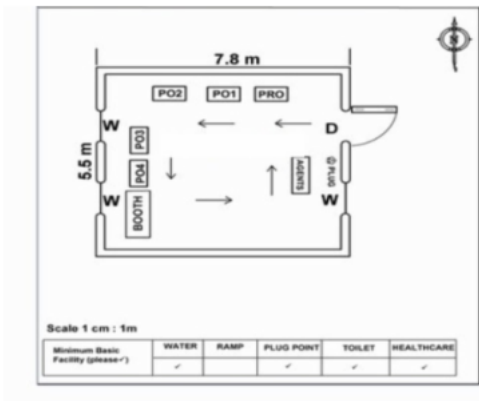

Google Map View

Polling Station Building Front View

Polling Station Front View

Cad View

Key MAP View

1 பெயர் : பேபி கணவர் பெயர் : சிவசக்தி வீட்டு எண் : 1-1 வயது : 38 பாலினம் : பெண் Photo is available	ZHT0479006	2 பெயர் : சமதி கணவர் பெயர் : அண்ணாமலை வீட்டு எண் : 1-4 வயது : 39 பாலினம் : பெண் Photo is available	ZHT0931899	3 பெயர் : மூர்த்தி தந்தை பெயர் : கோவிந்தராஜ் வீட்டு எண் : 2 வயது : 30 பாலினம் : ஆண் Photo is available	ZHT0593483
4 பெயர் : அப்பனுபெருமாள் தந்தை பெயர் : பெருமாள் வீட்டு எண் : 2-1 வயது : 61 பாலினம் : ஆண் Photo is available	ZHT1296565	5 பெயர் : ராணி கணவர் பெயர் : அப்பனுபெருமாள் வீட்டு எண் : 2-1 வயது : 54 பாலினம் : பெண் Photo is available	ZHT1296573	# 6 பெயர் : மாது வன்னியன் அ தந்தை பெயர் : அப்பனு வீட்டு எண் : 2-1 வயது : 43 பாலினம் : ஆண் Photo is available	KCY4004560
7 பெயர் : சின்னம்மாள் கணவர் பெயர் : மாதுவன்னியன் வீட்டு எண் : 2-1 வயது : 40 பாலினம் : பெண் Photo is available	ZHT0185322	8 பெயர் : சக்தி தந்தை பெயர் : மாதுவன்னியன் வீட்டு எண் : 2/1 வயது : 19 பாலினம் : ஆண் Photo is available	ZHT2149029	9 பெயர் : பெருமாள் தந்தை பெயர் : சின்னாண்டி வீட்டு எண் : 2-1-1 வயது : 76 பாலினம் : ஆண் Photo is available	ZHT1296581
10 பெயர் : காவேரியம்மாள் கணவர் பெயர் : பெருமாள் வீட்டு எண் : 2-1-1 வயது : 71 பாலினம் : பெண் Photo is available	ZHT1296599	11 பெயர் : சிவசக்தி தந்தை பெயர் : பெருமாள் வீட்டு எண் : 2-1-1 வயது : 45 பாலினம் : ஆண் Photo is available	KCY2220002	12 பெயர் : சுப்ரமணி தந்தை பெயர் : கமலேசன் வீட்டு எண் : 2-1-2 வயது : 56 பாலினம் : ஆண் Photo is available	ZHT1296607
13 பெயர் : செல்வி கணவர் பெயர் : சுப்பிரமணி வீட்டு எண் : 2-1-2 வயது : 54 பாலினம் : பெண் Photo is available	ZHT1296615	14 பெயர் : பெரியசாமி தந்தை பெயர் : கமலேசன் வீட்டு எண் : 2-1-2 வயது : 49 பாலினம் : ஆண் Photo is available	KCY2220200	15 பெயர் : மங்கம்மாள் கணவர் பெயர் : பெரியசாமி வீட்டு எண் : 2-1-2 வயது : 43 பாலினம் : பெண் Photo is available	KCY2220119
16 பெயர் : அருள்குமார் தந்தை பெயர் : சுப்ரமணி வீட்டு எண் : 2-1-2 வயது : 33 பாலினம் : ஆண் Photo is available	ZHT0368340	17 பெயர் : முனியம்மாள் கணவர் பெயர் : ஜடையன் வீட்டு எண் : 2-3 வயது : 71 பாலினம் : பெண் Photo is available	ZHT1296623	18 பெயர் : முருகன் தந்தை பெயர் : ஜடையன் வீட்டு எண் : 2-3 வயது : 56 பாலினம் : ஆண் Photo is available	ZHT1296631
19 பெயர் : குப்பம்மாள் கணவர் பெயர் : முருகன் வீட்டு எண் : 2-3 வயது : 53 பாலினம் : பெண் Photo is available	ZHT1296649	20 பெயர் : கோவிந்தன் தந்தை பெயர் : பெருமாள் வீட்டு எண் : 2-3 வயது : 46 பாலினம் : ஆண் Photo is available	ZHT0660019	21 பெயர் : வேலு தந்தை பெயர் : முருகன் வீட்டு எண் : 2/3 வயது : 34 பாலினம் : ஆண் Photo is available	ZHT0185157
22 பெயர் : மோனிஷா கணவர் பெயர் : முனியப்பன் வீட்டு எண் : 2-3 வயது : 22 பாலினம் : பெண் Photo is available	ZHT1957679	23 பெயர் : பெருமாள் தந்தை பெயர் : கொளந்தை வீட்டு எண் : 2-3-1 வயது : 71 பாலினம் : ஆண் Photo is available	ZHT1296664	24 பெயர் : மகேஷ்வரி கணவர் பெயர் : கோவிந்தன் வீட்டு எண் : 2-3-1 வயது : 43 பாலினம் : பெண் Photo is available	KCY2219442
25 பெயர் : கிருஷ்ணன் தந்தை பெயர் : பெருமாள் வீட்டு எண் : 2-4 வயது : 58 பாலினம் : ஆண் Photo is available	ZHT1296672	26 பெயர் : மீனாட்சி த கணவர் பெயர் : தமிழரசன் வீட்டு எண் : 2-4 வயது : 32 பாலினம் : பெண் Photo is available	ZHT0816272	27 பெயர் : முனியம்மாள் கணவர் பெயர் : சின்னசாமி வீட்டு எண் : 2-5 வயது : 58 பாலினம் : பெண் Photo is available	ZHT1296680
28 பெயர் : சிங்காரம் கணவர் பெயர் : அம்மாசி வீட்டு எண் : 2-6 வயது : 63 பாலினம் : பெண் Photo is available	ZHT1296706	29 பெயர் : செவத்தான் தந்தை பெயர் : அம்மாசி வீட்டு எண் : 2-6 வயது : 49 பாலினம் : ஆண் Photo is available	KCY2215903	30 பெயர் : சுகுணா கணவர் பெயர் : செவத்தான் வீட்டு எண் : 2-6 வயது : 49 பாலினம் : பெண் Photo is available	KCY2215663