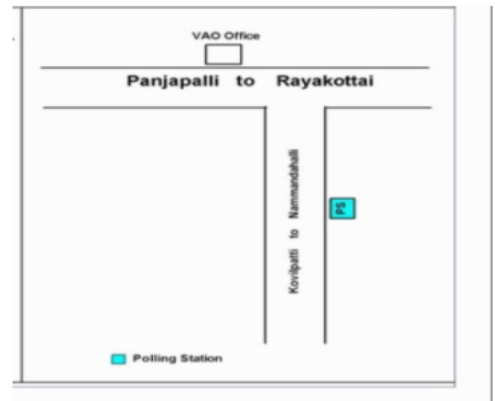

Google Map View

Polling Station Building Front View

Polling Station Front View

Cad View

Key MAP View

1 பெயர் : கலைவாணி கணவர் பெயர் : சண்முகம் வீட்டு எண் : 1 வயது : 39 பாலினம் : பெண்	ZHT0352039 Photo is available	2 பெயர் : சுதா கணவர் பெயர் : கிருஷ்ணன் வீட்டு எண் : 1 வயது : 36 பாலினம் : பெண்	ZHT0784660 Photo is available	3 பெயர் : பாரதி கணவர் பெயர் : சின்னாசாமி வீட்டு எண் : 1 வயது : 35 பாலினம் : பெண்	ZHT0557439 Photo is available
4 பெயர் : தெய்வானை கணவர் பெயர் : செல்வராஜ் வீட்டு எண் : 1 வயது : 34 பாலினம் : பெண்	ZHT0784728 Photo is available	5 பெயர் : மாணிக்கம் தந்தை பெயர் : மலர் வீட்டு எண் : 1 வயது : 34 பாலினம் : ஆண்	ZHT0383679 Photo is available	6 பெயர் : சரவணன் தந்தை பெயர் : சாமன் வீட்டு எண் : 1 வயது : 34 பாலினம் : ஆண்	ZHT0664482 Photo is available
7 பெயர் : முனிரத்தினம் தந்தை பெயர் : முனிராஜ் வீட்டு எண் : 1 வயது : 33 பாலினம் : ஆண்	ZHT0557447 Photo is available	8 பெயர் : கஸ்தூரி கணவர் பெயர் : இராஜேந்திரன் வீட்டு எண் : 1 வயது : 31 பாலினம் : பெண்	ZHT0784512 Photo is available	9 பெயர் : மணிமேகலை கணவர் பெயர் : விஜி வீட்டு எண் : 1 வயது : 31 பாலினம் : பெண்	ZHT0557454 Photo is available
10 பெயர் : விஜய் தந்தை பெயர் : மூர்த்தி வீட்டு எண் : 1 வயது : 30 பாலினம் : ஆண்	ZHT0557462 Photo is available	11 பெயர் : செண்பகம் தந்தை பெயர் : செல்வராஜ் வீட்டு எண் : 1-25 வயது : 28 பாலினம் : பெண்	ZHT0784603 Photo is available	12 பெயர் : மாதேஷ் தந்தை பெயர் : விஸ்வநாதன் வீட்டு எண் : 1/36-10 வயது : 39 பாலினம் : ஆண்	ZHT0005108 Photo is available
13 பெயர் : புஷ்பாமணி தந்தை பெயர் : வெங்கடேஷ் வீட்டு எண் : 1-62 வயது : 23 பாலினம் : பெண்	ZHT1832880 Photo is available	14 பெயர் : மகாலட்சுமி கணவர் பெயர் : நந்தகுமார் வீட்டு எண் : 1-92 வயது : 26 பாலினம் : பெண்	ZHT1755917 Photo is available	15 பெயர் : பழனி தந்தை பெயர் : செல்வராஜ் வீட்டு எண் : 1/206 வயது : 41 பாலினம் : ஆண்	ZHT1903343 Photo is available
16 பெயர் : மகேஷ்வரி தந்தை பெயர் : ஜெயராமன் வீட்டு எண் : 1-231 வயது : 25 பாலினம் : பெண்	ZHT1755891 Photo is available	17 பெயர் : கார்த்திக் தந்தை பெயர் : வெங்கடேசன் வீட்டு எண் : 1-239 வயது : 37 பாலினம் : ஆண்	ZHT0916296 Photo is available	18 பெயர் : அலமேலு தந்தை பெயர் : ஜெகதீசன் வீட்டு எண் : 1-350 வயது : 24 பாலினம் : பெண்	ZHT1755909 Photo is available
19 பெயர் : மணி சி தந்தை பெயர் : சின்னத்தங்கம் வீட்டு எண் : 2/85 வயது : 35 பாலினம் : ஆண்	ZHT1132901 Photo is available	20 பெயர் : மூர்த்தி தந்தை பெயர் : மாரியப்பன் வீட்டு எண் : 2-85 வயது : 28 பாலினம் : ஆண்	ZHT0784702 Photo is available	21 பெயர் : ராணி கணவர் பெயர் : மணி வீட்டு எண் : 2/85 வயது : 27 பாலினம் : பெண்	ZHT1995703 Photo is available
22 பெயர் : பாப்பா கணவர் பெயர் : பழனியம்மாள் வீட்டு எண் : 2-90-A வயது : 55 பாலினம் : பெண்	ZHT0447615 Photo is available	23 பெயர் : குணசேகரன் தந்தை பெயர் : பழனியப்பன் வீட்டு எண் : 2-90-A வயது : 36 பாலினம் : ஆண்	ZHT0447607 Photo is available	24 பெயர் : மாதேஸ் தந்தை பெயர் : இலட்சுமணன் வீட்டு எண் : 2-105 வயது : 33 பாலினம் : ஆண்	ZHT0784611 Photo is available
25 பெயர் : ஆப்ரகாம் மா தந்தை பெயர் : மாரிமுத்து வீட்டு எண் : 2/239 வயது : 21 பாலினம் : ஆண்	ZHT2167567 Photo is available	26 பெயர் : விக்னேஷ் தந்தை பெயர் : கிருஷ்ணன் வீட்டு எண் : 2-350 வயது : 27 பாலினம் : ஆண்	ZHT0967430 Photo is available	27 பெயர் : சக்திவேல் தந்தை பெயர் : வெங்கடேஸ்வரன் வீட்டு எண் : 2-856 வயது : 30 பாலினம் : ஆண்	ZHT0701748 Photo is available
28 பெயர் : மாதம்மாள் கணவர் பெயர் : மாரப்பன் வீட்டு எண் : 3 வயது : 46 பாலினம் : பெண்	ZHT0557470 Photo is available	29 பெயர் : கிருஷ்ணகாந்த் தந்தை பெயர் : சரவணன் வீட்டு எண் : 3 வயது : 27 பாலினம் : ஆண்	ZHT0916429 Photo is available	30 பெயர் : சாம்ராஜ் தந்தை பெயர் : சூடப்பன் வீட்டு எண் : 3-1 வயது : 55 பாலினம் : ஆண்	BVN1196096 Photo is available