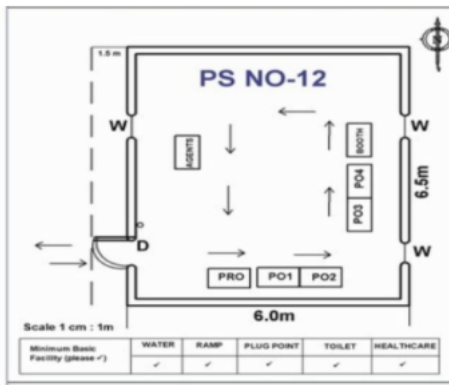

Google Map View

Polling Station Building Front View

Polling Station Front View

Cad View

Key MAP View

1 பெயர் : கலைவாணி கணவர் பெயர் : சண்முகம் வீட்டு எண் : 1 வயது : 39 பாலினம் : பெண்	ZHT0352039 Photo is available	2 பெயர் : சுதா கணவர் பெயர் : கிருஷ்ணன் வீட்டு எண் : 1 வயது : 36 பாலினம் : பெண்	ZHT0784660 Photo is available	3 பெயர் : பாரதி கணவர் பெயர் : சின்னாசாமி வீட்டு எண் : 1 வயது : 35 பாலினம் : பெண்	ZHT0557439 Photo is available
4 பெயர் : தெய்வானை கணவர் பெயர் : செல்வராஜ் வீட்டு எண் : 1 வயது : 34 பாலினம் : பெண்	ZHT0784728 Photo is available	5 பெயர் : மாணிக்கம் தந்தை பெயர் : மலர் வீட்டு எண் : 1 வயது : 34 பாலினம் : ஆண்	ZHT0383679 Photo is available	6 பெயர் : சரவணன் தந்தை பெயர் : சாமன் வீட்டு எண் : 1 வயது : 34 பாலினம் : ஆண்	ZHT0664482 Photo is available
7 பெயர் : முனிரத்தினம் தந்தை பெயர் : முனிராஜ் வீட்டு எண் : 1 வயது : 33 பாலினம் : ஆண்	ZHT0557447 Photo is available	8 பெயர் : கஸ்தூரி கணவர் பெயர் : இராஜேந்திரன் வீட்டு எண் : 1 வயது : 31 பாலினம் : பெண்	ZHT0784512 Photo is available	9 பெயர் : மணிமேகலை கணவர் பெயர் : விஜி வீட்டு எண் : 1 வயது : 31 பாலினம் : பெண்	ZHT0557454 Photo is available
10 பெயர் : விஜய் தந்தை பெயர் : மூர்த்தி வீட்டு எண் : 1 வயது : 30 பாலினம் : ஆண்	ZHT0557462 Photo is available	11 பெயர் : செண்பகம் தந்தை பெயர் : செல்வராஜ் வீட்டு எண் : 1-25 வயது : 28 பாலினம் : பெண்	ZHT0784603 Photo is available	12 பெயர் : மாதேஷ் தந்தை பெயர் : விஸ்வநாதன் வீட்டு எண் : 1/36-10 வயது : 39 பாலினம் : ஆண்	ZHT0005108 Photo is available
13 பெயர் : புஷ்பாமணி தந்தை பெயர் : வெங்கடேஷ் வீட்டு எண் : 1-62 வயது : 23 பாலினம் : பெண்	ZHT1832880 Photo is available	14 பெயர் : மகாலட்சுமி கணவர் பெயர் : நந்தகுமார் வீட்டு எண் : 1-92 வயது : 26 பாலினம் : பெண்	ZHT1755917 Photo is available	15 பெயர் : பழனி தந்தை பெயர் : செல்வராஜ் வீட்டு எண் : 1/206 வயது : 41 பாலினம் : ஆண்	ZHT1903343 Photo is available
16 பெயர் : மகேஷ்வரி தந்தை பெயர் : ஜெயராமன் வீட்டு எண் : 1-231 வயது : 25 பாலினம் : பெண்	ZHT1755891 Photo is available	17 பெயர் : கார்த்திக் தந்தை பெயர் : வெங்கடேசன் வீட்டு எண் : 1-239 வயது : 37 பாலினம் : ஆண்	ZHT0916296 Photo is available	18 பெயர் : அலமேலு தந்தை பெயர் : ஜெகதீசன் வீட்டு எண் : 1-350 வயது : 24 பாலினம் : பெண்	ZHT1755909 Photo is available
19 பெயர் : மணி சி தந்தை பெயர் : சின்னத்தங்கம் வீட்டு எண் : 2/85 வயது : 35 பாலினம் : ஆண்	ZHT1132901 Photo is available	20 பெயர் : மூர்த்தி தந்தை பெயர் : மாரியப்பன் வீட்டு எண் : 2-85 வயது : 28 பாலினம் : ஆண்	ZHT0784702 Photo is available	21 பெயர் : ராணி கணவர் பெயர் : மணி வீட்டு எண் : 2/85 வயது : 27 பாலினம் : பெண்	ZHT1995703 Photo is available
22 பெயர் : பாப்பா கணவர் பெயர் : பழனியம்மாள் வீட்டு எண் : 2-90-A வயது : 55 பாலினம் : பெண்	ZHT0447615 Photo is available	23 பெயர் : குணசேகரன் தந்தை பெயர் : பழனியப்பன் வீட்டு எண் : 2-90-A வயது : 36 பாலினம் : ஆண்	ZHT0447607 Photo is available	24 பெயர் : மாதேஸ் தந்தை பெயர் : இலட்சுமணன் வீட்டு எண் : 2-105 வயது : 33 பாலினம் : ஆண்	ZHT0784611 Photo is available
25 பெயர் : ஆப்ரகாம் மா தந்தை பெயர் : மாரிமுத்து வீட்டு எண் : 2/239 வயது : 21 பாலினம் : ஆண்	ZHT2167567 Photo is available	26 பெயர் : விக்னேஷ் தந்தை பெயர் : கிருஷ்ணன் வீட்டு எண் : 2-350 வயது : 27 பாலினம் : ஆண்	ZHT0967430 Photo is available	27 பெயர் : சக்திவேல் தந்தை பெயர் : வெங்கடேஸ்வரன் வீட்டு எண் : 2-856 வயது : 30 பாலினம் : ஆண்	ZHT0701748 Photo is available
28 பெயர் : மாதம்மாள் கணவர் பெயர் : மாரப்பன் வீட்டு எண் : 3 வயது : 46 பாலினம் : பெண்	ZHT0557470 Photo is available	29 பெயர் : கிருஷ்ணகாந்த் தந்தை பெயர் : சரவணன் வீட்டு எண் : 3 வயது : 27 பாலினம் : ஆண்	ZHT0916429 Photo is available	30 பெயர் : சாம்ராஜ் தந்தை பெயர் : சூடப்பன் வீட்டு எண் : 3-1 வயது : 55 பாலினம் : ஆண்	BVN1196096 Photo is available