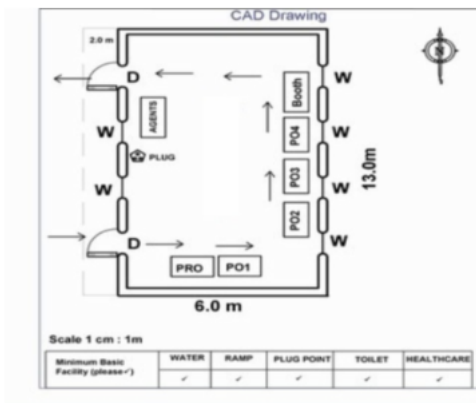

Google Map View

Polling Station Building Front View

Polling Station Front View

Cad View

Key MAP View

1 பெயர் : குமார் தந்தை பெயர்: சாமிநாதன் வீட்டு எண் : 1 வயது : 37 பாலினம் : ஆண்	ZHT0674507 Photo is available	2 பெயர் : ஜெகநாதன் தந்தை பெயர்: முத்துசாமி வீட்டு எண் : 1 வயது : 30 பாலினம் : ஆண்	ZHT0674580 Photo is available	3 பெயர் : இராஜேஸ்வரி தந்தை பெயர்: சின்னதம்பி வீட்டு எண் : 1/2/145 வயது : 28 பாலினம் : பெண்	ZHT0872838 Photo is available
4 பெயர் : குணசேகரன் தந்தை பெயர்: ராமன் வீட்டு எண் : 1-52 வயது : 38 பாலினம் : ஆண்	ZHT0697557 Photo is available	S 5 பெயர் : தமிழ் செல்வன் மு தந்தை பெயர்: முருகன் ந் ந வீட்டு எண் : 1/114 வயது : 21 பாலினம் : ஆண்	ZHT2110096 Photo is available	6 பெயர் : விஷ்ணுப்பிரியா தந்தை பெயர்: சக்திவேல் வீட்டு எண் : 1-121 வயது : 21 பாலினம் : பெண்	ZHT1973155 Photo is available
7 பெயர் : நவீன்குமார் ச தந்தை பெயர்: சக்திவேல் சி வீட்டு எண் : 1/121ஏ வயது : 25 பாலினம் : ஆண்	ZHT1810217 Photo is available	S 8 பெயர் : குணசேகரன் சி தந்தை பெயர்: கிருஷ்ணமூர்த்தி வீட்டு எண் : 1/14 வயது : 20 பாலினம் : ஆண்	ZHT2110476 Photo is available	9 பெயர் : யுவராஜ் தந்தை பெயர்: ராஜ வீட்டு எண் : 1/162 வயது : 20 பாலினம் : ஆண்	ZHT2087070 Photo is available
10 பெயர் : சபரி தந்தை பெயர்: மாரியப்பன் வீட்டு எண் : 1-171 வயது : 21 பாலினம் : ஆண்	ZHT1973122 Photo is available	11 பெயர் : ஜெயபிரகாஷ் தந்தை பெயர்: குமார் வீட்டு எண் : 1-204 வயது : 22 பாலினம் : ஆண்	ZHT1973387 Photo is available	12 பெயர் : செல்வதுரை தந்தை பெயர்: கோபால் வீட்டு எண் : 2 வயது : 34 பாலினம் : ஆண்	ZHT0593780 Photo is available
13 பெயர் : சரவணன் தந்தை பெயர்: பழனி வீட்டு எண் : 2 வயது : 31 பாலினம் : ஆண்	ZHT0593392 Photo is available	14 பெயர் : வேடியம்மாள் கணவர் பெயர்: முனுசாமி வீட்டு எண் : 2-18 வயது : 65 பாலினம் : பெண்	ZHT1837988 Photo is available	15 பெயர் : தமிழ்செல்வி கணவர் பெயர்: பெரியசாமி வீட்டு எண் : 2-20 வயது : 35 பாலினம் : பெண்	ZHT0185306 Photo is available
16 பெயர் : ஜோதி கணவர் பெயர்: துரை வீட்டு எண் : 2-21J வயது : 40 பாலினம் : பெண்	ZHT0184762 Photo is available	S 17 பெயர் : பார்வதியம்மாள் கணவர் பெயர்: முனுசாமி வீட்டு எண் : 2/24 வயது : 72 பாலினம் : பெண்	ZHT1309582 Photo is available	18 பெயர் : தவமணி தந்தை பெயர்: நாகன் வீட்டு எண் : 2-51 வயது : 31 பாலினம் : ஆண்	ZHT0479048 Photo is available
19 பெயர் : புவனேஸ்வரி கணவர் பெயர்: தவமணி வீட்டு எண் : 2/51-1 வயது : 25 பாலினம் : பெண்	ZHT2083442 Photo is available	20 பெயர் : ஜோதி கணவர் பெயர்: குணசேகரன் வீட்டு எண் : 2/52 வயது : 27 பாலினம் : பெண்	ZHT1782861 Photo is available	21 பெயர் : மாதப்பன் தந்தை பெயர்: சகாதேவன் வீட்டு எண் : 2-53 வயது : 33 பாலினம் : ஆண்	ZHT0368373 Photo is available
22 பெயர் : ராஜகோபால் தந்தை பெயர்: சகாதேவன் வீட்டு எண் : 2-53 வயது : 31 பாலினம் : ஆண்	ZHT0479055 Photo is available	23 பெயர் : சாந்தி கணவர் பெயர்: இடும்பன் வீட்டு எண் : 2-53-1 வயது : 34 பாலினம் : பெண்	ZHT0697508 Photo is available	24 பெயர் : கண்ணன் தந்தை பெயர்: மாரியப்பன் வீட்டு எண் : 2-54 வயது : 33 பாலினம் : ஆண்	ZHT0550905 Photo is available
25 பெயர் : நதியா கணவர் பெயர்: கண்ணன் வீட்டு எண் : 2-54 வயது : 25 பாலினம் : பெண்	ZHT1053867 Photo is available	26 பெயர் : மாதப்பன் தந்தை பெயர்: வீரன் வீட்டு எண் : 2-55 வயது : 49 பாலினம் : ஆண்	ZHT1299999 Photo is available	27 பெயர் : காட்டுமாரி கணவர் பெயர்: மாதப்பன் வீட்டு எண் : 2-55 வயது : 44 பாலினம் : பெண்	KCY2987675 Photo is available
28 பெயர் : ரமேஸ் தந்தை பெயர்: சின்னசாமி வீட்டு எண் : 2-57 வயது : 30 பாலினம் : ஆண்	ZHT0697516 Photo is available	29 பெயர் : ராஜகோபால் தந்தை பெயர்: சின்னதம்பி வீட்டு எண் : 2-58 வயது : 30 பாலினம் : ஆண்	ZHT0593343 Photo is available	30 பெயர் : ஜெகநாதன் தந்தை பெயர்: பெருமாள் வீட்டு எண் : 2-58 வயது : 21 பாலினம் : ஆண்	ZHT1998996 Photo is available