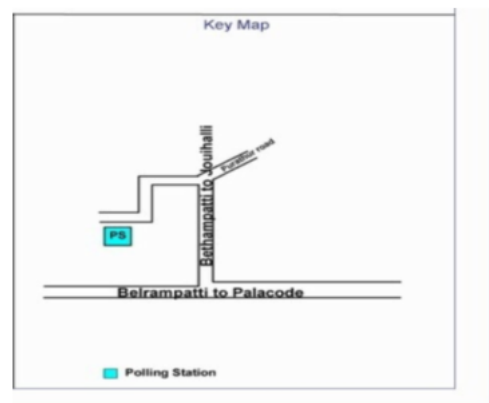

Google Map View

Polling Station Building Front View

Polling Station Front View

Cad View

Key MAP View

1 பெயர் : குமார் தந்தை பெயர்: சாமிநாதன் வீட்டு எண் : 1 வயது : 37 பாலினம் : ஆண்	ZHT0674507 Photo is available	2 பெயர் : ஜெகநாதன் தந்தை பெயர்: முத்துசாமி வீட்டு எண் : 1 வயது : 30 பாலினம் : ஆண்	ZHT0674580 Photo is available	3 பெயர் : இராஜேஸ்வரி தந்தை பெயர்: சின்னதம்பி வீட்டு எண் : 1/2/145 வயது : 28 பாலினம் : பெண்	ZHT0872838 Photo is available
4 பெயர் : குணசேகரன் தந்தை பெயர்: ராமன் வீட்டு எண் : 1-52 வயது : 38 பாலினம் : ஆண்	ZHT0697557 Photo is available	S 5 பெயர் : தமிழ் செல்வன் மு தந்தை பெயர்: முருகன் ந் ந வீட்டு எண் : 1/114 வயது : 21 பாலினம் : ஆண்	ZHT2110096 Photo is available	6 பெயர் : விஷ்ணுப்பிரியா தந்தை பெயர்: சக்திவேல் வீட்டு எண் : 1-121 வயது : 21 பாலினம் : பெண்	ZHT1973155 Photo is available
7 பெயர் : நவீன்குமார் ச தந்தை பெயர்: சக்திவேல் சி வீட்டு எண் : 1/121ஏ வயது : 25 பாலினம் : ஆண்	ZHT1810217 Photo is available	S 8 பெயர் : குணசேகரன் சி தந்தை பெயர்: கிருஷ்ணமூர்த்தி வீட்டு எண் : 1/14 வயது : 20 பாலினம் : ஆண்	ZHT2110476 Photo is available	9 பெயர் : யுவராஜ் தந்தை பெயர்: ராஜ வீட்டு எண் : 1/162 வயது : 20 பாலினம் : ஆண்	ZHT2087070 Photo is available
10 பெயர் : சபரி தந்தை பெயர்: மாரியப்பன் வீட்டு எண் : 1-171 வயது : 21 பாலினம் : ஆண்	ZHT1973122 Photo is available	11 பெயர் : ஜெயபிரகாஷ் தந்தை பெயர்: குமார் வீட்டு எண் : 1-204 வயது : 22 பாலினம் : ஆண்	ZHT1973387 Photo is available	12 பெயர் : செல்வதுரை தந்தை பெயர்: கோபால் வீட்டு எண் : 2 வயது : 34 பாலினம் : ஆண்	ZHT0593780 Photo is available
13 பெயர் : சரவணன் தந்தை பெயர்: பழனி வீட்டு எண் : 2 வயது : 31 பாலினம் : ஆண்	ZHT0593392 Photo is available	14 பெயர் : வேடியம்மாள் கணவர் பெயர்: முனுசாமி வீட்டு எண் : 2-18 வயது : 65 பாலினம் : பெண்	ZHT1837988 Photo is available	15 பெயர் : தமிழ்செல்வி கணவர் பெயர்: பெரியசாமி வீட்டு எண் : 2-20 வயது : 35 பாலினம் : பெண்	ZHT0185306 Photo is available
16 பெயர் : ஜோதி கணவர் பெயர்: துரை வீட்டு எண் : 2-21J வயது : 40 பாலினம் : பெண்	ZHT0184762 Photo is available	S 17 பெயர் : பார்வதியம்மாள் கணவர் பெயர்: முனுசாமி வீட்டு எண் : 2/24 வயது : 72 பாலினம் : பெண்	ZHT1309582 Photo is available	18 பெயர் : தவமணி தந்தை பெயர்: நாகன் வீட்டு எண் : 2-51 வயது : 31 பாலினம் : ஆண்	ZHT0479048 Photo is available
19 பெயர் : புவனேஸ்வரி கணவர் பெயர்: தவமணி வீட்டு எண் : 2/51-1 வயது : 25 பாலினம் : பெண்	ZHT2083442 Photo is available	20 பெயர் : ஜோதி கணவர் பெயர்: குணசேகரன் வீட்டு எண் : 2/52 வயது : 27 பாலினம் : பெண்	ZHT1782861 Photo is available	21 பெயர் : மாதப்பன் தந்தை பெயர்: சகாதேவன் வீட்டு எண் : 2-53 வயது : 33 பாலினம் : ஆண்	ZHT0368373 Photo is available
22 பெயர் : ராஜகோபால் தந்தை பெயர்: சகாதேவன் வீட்டு எண் : 2-53 வயது : 31 பாலினம் : ஆண்	ZHT0479055 Photo is available	23 பெயர் : சாந்தி கணவர் பெயர்: இடும்பன் வீட்டு எண் : 2-53-1 வயது : 34 பாலினம் : பெண்	ZHT0697508 Photo is available	24 பெயர் : கண்ணன் தந்தை பெயர்: மாரியப்பன் வீட்டு எண் : 2-54 வயது : 33 பாலினம் : ஆண்	ZHT0550905 Photo is available
25 பெயர் : நதியா கணவர் பெயர்: கண்ணன் வீட்டு எண் : 2-54 வயது : 25 பாலினம் : பெண்	ZHT1053867 Photo is available	26 பெயர் : மாதப்பன் தந்தை பெயர்: வீரன் வீட்டு எண் : 2-55 வயது : 49 பாலினம் : ஆண்	ZHT1299999 Photo is available	27 பெயர் : காட்டுமாரி கணவர் பெயர்: மாதப்பன் வீட்டு எண் : 2-55 வயது : 44 பாலினம் : பெண்	KCY2987675 Photo is available
28 பெயர் : ரமேஸ் தந்தை பெயர்: சின்னசாமி வீட்டு எண் : 2-57 வயது : 30 பாலினம் : ஆண்	ZHT0697516 Photo is available	29 பெயர் : ராஜகோபால் தந்தை பெயர்: சின்னதம்பி வீட்டு எண் : 2-58 வயது : 30 பாலினம் : ஆண்	ZHT0593343 Photo is available	30 பெயர் : ஜெகநாதன் தந்தை பெயர்: பெருமாள் வீட்டு எண் : 2-58 வயது : 21 பாலினம் : ஆண்	ZHT1998996 Photo is available