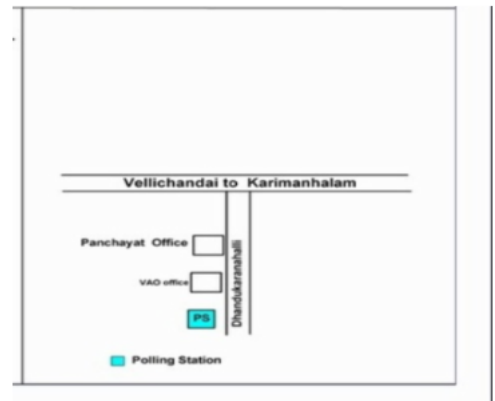

Cad View

Key MAP View