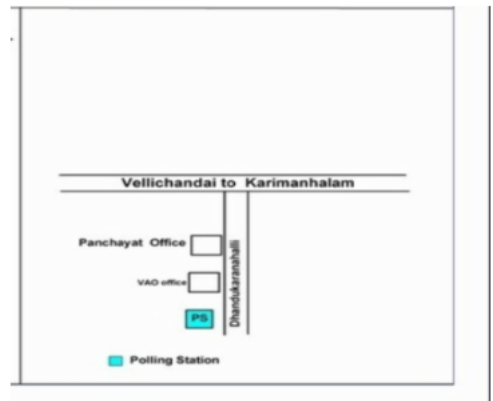

Key MAP View