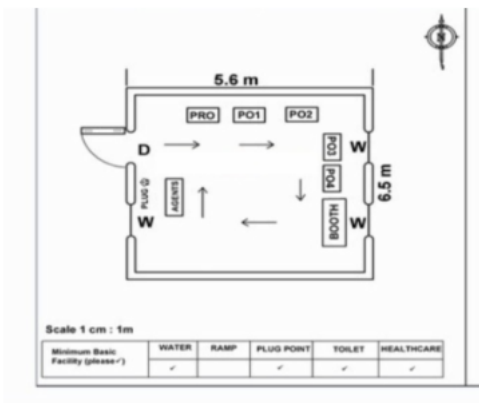

Google Map View

Polling Station Building Front View

Polling Station Front View

Cad View

Key MAP View

1 பெயர் : பார்வதி தந்தை பெயர்: பெரியண்ணன் வீட்டு எண் : 1 வயது : 31 பாலினம் : பெண் Photo is available	ZHT0660092	2 பெயர் : சமதி கணவர் பெயர்: வேலு வீட்டு எண் : 2/260 வயது : 26 பாலினம் : பெண் Photo is available	ZHT1981281	3 பெயர் : கோவிந்தன் தந்தை பெயர்: முத்து வீட்டு எண் : 3-342 வயது : 46 பாலினம் : ஆண் Photo is available	KCY4060455
4 பெயர் : சுந்தரேசன் தந்தை பெயர்: காவேரி வீட்டு எண் : 4-22 வயது : 62 பாலினம் : ஆண் Photo is available	KCY4060448	5 பெயர் : பழனியம்மாள் கணவர் பெயர்: சுந்தரேசன் வீட்டு எண் : 4-22 வயது : 56 பாலினம் : பெண் Photo is available	KCY4060430	6 பெயர் : ஜெய்கணேஷ் தந்தை பெயர்: சுந்தரேசன் வீட்டு எண் : 4-22 வயது : 39 பாலினம் : ஆண் Photo is available	ZHT0043240
7 பெயர் : ஆனந்தி கணவர் பெயர்: ஜெய்கணேஷ் வீட்டு எண் : 4-22 வயது : 39 பாலினம் : பெண் Photo is available	ZHT0480731	8 பெயர் : சக்திவேல் தந்தை பெயர்: சுந்தரேசன் வீட்டு எண் : 4-22 வயது : 29 பாலினம் : ஆண் Photo is available	ZHT0817742	9 பெயர் : புனிதன் ஜெ தந்தை பெயர்: ஜெய்கணேஷ் வீட்டு எண் : 4/22 வயது : 19 பாலினம் : ஆண் Photo is available	ZHT2111649
10 பெயர் : ராஜா தந்தை பெயர்: கோவிந்தசாமி வீட்டு எண் : 4-26-1 வயது : 51 பாலினம் : ஆண் Photo is available	ZHT1346626	11 பெயர் : கௌதமன் தந்தை பெயர்: ராஜேந்திரன் வீட்டு எண் : 4-30B வயது : 36 பாலினம் : ஆண் Photo is available	ZHT0873000	12 பெயர் : மீனாட்சி கணவர் பெயர்: கௌதமன் வீட்டு எண் : 4-30B வயது : 29 பாலினம் : பெண் Photo is available	ZHT1734359
13 பெயர் : செல்வி கணவர் பெயர்: முருகேசன் வீட்டு எண் : 4-31 வயது : 56 பாலினம் : பெண் Photo is available	ZHT1346634	14 பெயர் : மயில் கணவர் பெயர்: அல்லிமுத்து வீட்டு எண் : 4/31 ஏ வயது : 29 பாலினம் : பெண் Photo is available	ZHT2158442	15 பெயர் : ராஜேந்திரன் தந்தை பெயர்: ராஜகோபால் வீட்டு எண் : 4-32 வயது : 31 பாலினம் : ஆண் Photo is available	ZHT0480749
16 பெயர் : சூர்யமூர்த்தி தந்தை பெயர்: குள்ளப்பன் வீட்டு எண் : 4-36A வயது : 33 பாலினம் : ஆண் Photo is available	ZHT0325498	17 பெயர் : அரவிந்த் தந்தை பெயர்: கிருஷ்ணன் வீட்டு எண் : 4-40C வயது : 29 பாலினம் : ஆண் Photo is available	ZHT0729442	18 பெயர் : சுவந்தர்யா கணவர் பெயர்: சோமு வீட்டு எண் : 4-41 வயது : 26 பாலினம் : பெண் Photo is available	ZHT1734433
19 பெயர் : உமா கணவர் பெயர்: ராஜ்குமார் வீட்டு எண் : 4-54 வயது : 36 பாலினம் : பெண் Photo is available	ZHT0729459	20 பெயர் : ராஜ்குமார் தந்தை பெயர்: நடுபையன் வீட்டு எண் : 4-54A வயது : 40 பாலினம் : ஆண் Photo is available	ZHT0408096	21 பெயர் : குழலரசன் தந்தை பெயர்: சந்திரசேகர் வீட்டு எண் : 4/56டி வயது : 20 பாலினம் : ஆண் Photo is available	ZHT2085090
22 பெயர் : முனிரத்தினா கணவர் பெயர்: ரகு வீட்டு எண் : 4-57 வயது : 34 பாலினம் : பெண் Photo is available	ZHT0900811	23 பெயர் : ஜெயலட்சுமி தந்தை பெயர்: சின்னகாளி வீட்டு எண் : 4-59 வயது : 53 பாலினம் : பெண் Photo is available	ZHT1346642	24 பெயர் : துரை தந்தை பெயர்: சேட்டு வீட்டு எண் : 4-305 வயது : 35 பாலினம் : ஆண் Photo is available	ZHT0595041
25 பெயர் : மாதப்பன் தந்தை பெயர்: கோவிந்தசாமி வீட்டு எண் : 4-311 வயது : 66 பாலினம் : ஆண் Photo is available	KCY2219467	26 பெயர் : சுகுணா கணவர் பெயர்: மாதப்பன் வீட்டு எண் : 4-311 வயது : 56 பாலினம் : பெண் Photo is available	KCY2219475	27 பெயர் : சின்னசாமி தந்தை பெயர்: சாமுண்டி கவுண்டர் வீட்டு எண் : 4-311-1 வயது : 74 பாலினம் : ஆண் Photo is available	KCY1239995
28 பெயர் : இந்திராணி கணவர் பெயர்: சின்னசாமி வீட்டு எண் : 4-311-1 வயது : 69 பாலினம் : பெண் Photo is available	KCY1240001	29 பெயர் : சிவக்குமார் தந்தை பெயர்: சின்னசாமி வீட்டு எண் : 4-311-1 வயது : 56 பாலினம் : ஆண் Photo is available	ZHT1346659	30 பெயர் : செந்தில்குமார் தந்தை பெயர்: சின்னசாமி வீட்டு எண் : 4-311-1 வயது : 54 பாலினம் : ஆண் Photo is available	KCY3778727