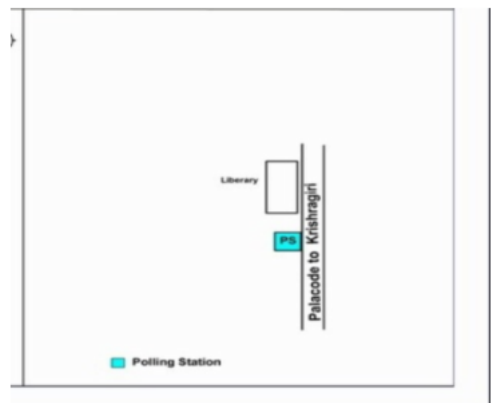

Google Map View

Polling Station Building Front View

Polling Station Front View

Cad View

Key MAP View

1 பெயர் : பார்வதி தந்தை பெயர்: பெரியண்ணன் வீட்டு எண் : 1 வயது : 31 பாலினம் : பெண் Photo is available	ZHT0660092	2 பெயர் : சமதி கணவர் பெயர்: வேலு வீட்டு எண் : 2/260 வயது : 26 பாலினம் : பெண் Photo is available	ZHT1981281	3 பெயர் : கோவிந்தன் தந்தை பெயர்: முத்து வீட்டு எண் : 3-342 வயது : 46 பாலினம் : ஆண் Photo is available	KCY4060455
4 பெயர் : சுந்தரேசன் தந்தை பெயர்: காவேரி வீட்டு எண் : 4-22 வயது : 62 பாலினம் : ஆண் Photo is available	KCY4060448	5 பெயர் : பழனியம்மாள் கணவர் பெயர்: சுந்தரேசன் வீட்டு எண் : 4-22 வயது : 56 பாலினம் : பெண் Photo is available	KCY4060430	6 பெயர் : ஜெய்கணேஷ் தந்தை பெயர்: சுந்தரேசன் வீட்டு எண் : 4-22 வயது : 39 பாலினம் : ஆண் Photo is available	ZHT0043240
7 பெயர் : ஆனந்தி கணவர் பெயர்: ஜெய்கணேஷ் வீட்டு எண் : 4-22 வயது : 39 பாலினம் : பெண் Photo is available	ZHT0480731	8 பெயர் : சக்திவேல் தந்தை பெயர்: சுந்தரேசன் வீட்டு எண் : 4-22 வயது : 29 பாலினம் : ஆண் Photo is available	ZHT0817742	9 பெயர் : புனிதன் ஜெ தந்தை பெயர்: ஜெய்கணேஷ் வீட்டு எண் : 4/22 வயது : 19 பாலினம் : ஆண் Photo is available	ZHT2111649
10 பெயர் : ராஜா தந்தை பெயர்: கோவிந்தசாமி வீட்டு எண் : 4-26-1 வயது : 51 பாலினம் : ஆண் Photo is available	ZHT1346626	11 பெயர் : கௌதமன் தந்தை பெயர்: ராஜேந்திரன் வீட்டு எண் : 4-30B வயது : 36 பாலினம் : ஆண் Photo is available	ZHT0873000	12 பெயர் : மீனாட்சி கணவர் பெயர்: கௌதமன் வீட்டு எண் : 4-30B வயது : 29 பாலினம் : பெண் Photo is available	ZHT1734359
13 பெயர் : செல்வி கணவர் பெயர்: முருகேசன் வீட்டு எண் : 4-31 வயது : 56 பாலினம் : பெண் Photo is available	ZHT1346634	14 பெயர் : மயில் கணவர் பெயர்: அல்லிமுத்து வீட்டு எண் : 4/31 ஏ வயது : 29 பாலினம் : பெண் Photo is available	ZHT2158442	15 பெயர் : ராஜேந்திரன் தந்தை பெயர்: ராஜகோபால் வீட்டு எண் : 4-32 வயது : 31 பாலினம் : ஆண் Photo is available	ZHT0480749
16 பெயர் : சூர்யமூர்த்தி தந்தை பெயர்: குள்ளப்பன் வீட்டு எண் : 4-36A வயது : 33 பாலினம் : ஆண் Photo is available	ZHT0325498	17 பெயர் : அரவிந்த் தந்தை பெயர்: கிருஷ்ணன் வீட்டு எண் : 4-40C வயது : 29 பாலினம் : ஆண் Photo is available	ZHT0729442	18 பெயர் : சுவந்தர்யா கணவர் பெயர்: சோமு வீட்டு எண் : 4-41 வயது : 26 பாலினம் : பெண் Photo is available	ZHT1734433
19 பெயர் : உமா கணவர் பெயர்: ராஜ்குமார் வீட்டு எண் : 4-54 வயது : 36 பாலினம் : பெண் Photo is available	ZHT0729459	20 பெயர் : ராஜ்குமார் தந்தை பெயர்: நடுபையன் வீட்டு எண் : 4-54A வயது : 40 பாலினம் : ஆண் Photo is available	ZHT0408096	21 பெயர் : குழலரசன் தந்தை பெயர்: சந்திரசேகர் வீட்டு எண் : 4/56டி வயது : 20 பாலினம் : ஆண் Photo is available	ZHT2085090
22 பெயர் : முனிரத்தினா கணவர் பெயர்: ரகு வீட்டு எண் : 4-57 வயது : 34 பாலினம் : பெண் Photo is available	ZHT0900811	23 பெயர் : ஜெயலட்சுமி தந்தை பெயர்: சின்னகாளி வீட்டு எண் : 4-59 வயது : 53 பாலினம் : பெண் Photo is available	ZHT1346642	24 பெயர் : துரை தந்தை பெயர்: சேட்டு வீட்டு எண் : 4-305 வயது : 35 பாலினம் : ஆண் Photo is available	ZHT0595041
25 பெயர் : மாதப்பன் தந்தை பெயர்: கோவிந்தசாமி வீட்டு எண் : 4-311 வயது : 66 பாலினம் : ஆண் Photo is available	KCY2219467	26 பெயர் : சுகுணா கணவர் பெயர்: மாதப்பன் வீட்டு எண் : 4-311 வயது : 56 பாலினம் : பெண் Photo is available	KCY2219475	27 பெயர் : சின்னசாமி தந்தை பெயர்: சாமுண்டி கவுண்டர் வீட்டு எண் : 4-311-1 வயது : 74 பாலினம் : ஆண் Photo is available	KCY1239995
28 பெயர் : இந்திராணி கணவர் பெயர்: சின்னசாமி வீட்டு எண் : 4-311-1 வயது : 69 பாலினம் : பெண் Photo is available	KCY1240001	29 பெயர் : சிவக்குமார் தந்தை பெயர்: சின்னசாமி வீட்டு எண் : 4-311-1 வயது : 56 பாலினம் : ஆண் Photo is available	ZHT1346659	30 பெயர் : செந்தில்குமார் தந்தை பெயர்: சின்னசாமி வீட்டு எண் : 4-311-1 வயது : 54 பாலினம் : ஆண் Photo is available	KCY3778727