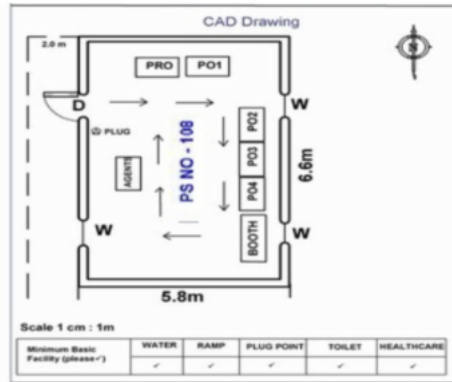

Google Map View

Polling Station Building Front View

Polling Station Front View

Cad View

Key MAP View

சட்டமன்றத் தொகுதியின் எண் மற்றும் பெயர் : 57-பாலக்கோடு பிரிவு எண் மற்றும் பெயர் 1-பி. செட்டிஹள்ளி (வ.கி) மற்றும் (ஊ), வார்டு 4 கம்மநாயக்கனஹள்ளி