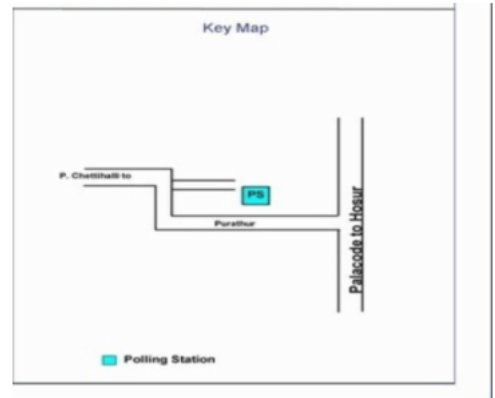

Google Map View

Polling Station Building Front View

Polling Station Front View

Cad View

Key MAP View

சட்டமன்றத் தொகுதியின் எண் மற்றும் பெயர் : 57-பாலக்கோடு பிரிவு எண் மற்றும் பெயர் 1-பி. செட்டிஹள்ளி (வ.கி) மற்றும் (ஊ), வார்டு 4 கம்மநாயக்கனஹள்ளி