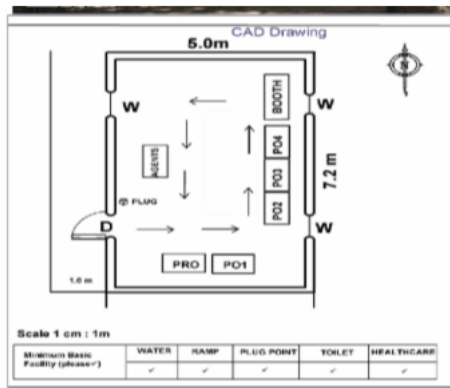

Google Map View

Polling Station Building Front View

Polling Station Front View

Cad View

Key MAP View

1 பெயர் : பெரியண்ணன் தந்தை பெயர்: சந்திரன் வீட்டு எண் : 2-15 வயது : 40 பாலினம் : ஆண் Photo is available ZHT0325928	2 பெயர் : பெரியசாமி தாயின் பெயர்: கெவரம்மாள் வீட்டு எண் : 2-263 வயது : 38 பாலினம் : ஆண் Photo is available ZHT0729970	3 பெயர் : ஆனந்தி கணவர் பெயர்: சின்னராசு வீட்டு எண் : 2-268 வயது : 29 பாலினம் : பெண் Photo is available ZHT0975821
4 பெயர் : சின்னராசு தந்தை பெயர்: மகாதேவி வீட்டு எண் : 2-268A வயது : 30 பாலினம் : ஆண் Photo is available ZHT0595751	5 பெயர் : முனிவேல் தந்தை பெயர்: கோவிந்தசாமி வீட்டு எண் : 2-287 வயது : 33 பாலினம் : ஆண் Photo is available ZHT0408542	6 பெயர் : சக்திவேல் தந்தை பெயர்: பெருமாள் வீட்டு எண் : 3-30 வயது : 37 பாலினம் : ஆண் Photo is available ZHT0408625
7 பெயர் : சாலி கணவர் பெயர்: குமார் வீட்டு எண் : 3-66 வயது : 38 பாலினம் : பெண் Photo is available ZHT1906239	8 பெயர் : ராதாகிருஷ்ணன் தந்தை பெயர்: சின்னசாமி வீட்டு எண் : 3-366 வயது : 64 பாலினம் : ஆண் Photo is available ZHT1464262	9 பெயர் : முனியம்மாள் கணவர் பெயர்: ராதாகிருஷ்ணன் வீட்டு எண் : 3-366 வயது : 59 பாலினம் : பெண் Photo is available ZHT1464270
10 பெயர் : காளியம்மாள் கணவர் பெயர்: சின்னசாமி வீட்டு எண் : 4-4 வயது : 45 பாலினம் : பெண் Photo is available ZHT0408435	11 பெயர் : ராதா கணவர் பெயர்: இராஜேந்திரன் வீட்டு எண் : 4-45 வயது : 42 பாலினம் : பெண் Photo is available ZHT0729988	12 பெயர் : தினேஷ்குமார் தந்தை பெயர்: திம்மாராயன் வீட்டு எண் : 4-58 வயது : 28 பாலினம் : ஆண் Photo is available ZHT0818468
13 பெயர் : குமரேசன் தந்தை பெயர்: ராணி வீட்டு எண் : 4-72A13 வயது : 31 பாலினம் : ஆண் Photo is available ZHT0595850	14 பெயர் : சங்கர் தந்தை பெயர்: சுப்பிரமணி வீட்டு எண் : 4-72B வயது : 33 பாலினம் : ஆண் Photo is available ZHT0595736	15 பெயர் : தென்மொழி கணவர் பெயர்: சங்கர் வீட்டு எண் : 4-72பி வயது : 29 பாலினம் : பெண் Photo is available ZHT1000561
16 பெயர் : மாதேஷ் தந்தை பெயர்: ராஜ் வீட்டு எண் : 4-84 வயது : 31 பாலினம் : ஆண் Photo is available ZHT0675348	17 பெயர் : முத்துலட்சுமி கணவர் பெயர்: கிருஷ்ணன் வீட்டு எண் : 4-85 வயது : 62 பாலினம் : பெண் Photo is available ZHT0888321	18 பெயர் : பெரியப்பா தந்தை பெயர்: ஆரிமுத்து வீட்டு எண் : 4-85C2 வயது : 62 பாலினம் : பெண் Photo is available ZHT0730010
19 பெயர் : உதயகாந்தி தந்தை பெயர்: ஆரிமுத்து வீட்டு எண் : 4-85C24 வயது : 39 பாலினம் : ஆண் Photo is available ZHT0730002	20 பெயர் : பழனியம்மாள் கணவர் பெயர்: உதயகாந்தி வீட்டு எண் : 4-85C24 வயது : 38 பாலினம் : பெண் Photo is available ZHT0729996	21 பெயர் : கிருஷ்ணன் தந்தை பெயர்: செவத்தகவுண்டர் வீட்டு எண் : 4-85E1 வயது : 62 பாலினம் : ஆண் Photo is available ZHT0675306
22 பெயர் : பாக்கியலட்சுமி கணவர் பெயர்: கிருஷ்ணன் வீட்டு எண் : 4-85E1 வயது : 33 பாலினம் : பெண் Photo is available ZHT0873281	23 பெயர் : பழனியம்மாள் கணவர் பெயர்: சுப்புரமணி வீட்டு எண் : 4-119 வயது : 92 பாலினம் : பெண் Photo is available ZHT1417427	24 பெயர் : முகுந்தன் தந்தை பெயர்: கிருஷ்ணன் வீட்டு எண் : 4-128 வயது : 43 பாலினம் : ஆண் Photo is available ZHT0873265
25 பெயர் : மங்கம்மாள் கணவர் பெயர்: முகுந்தன் வீட்டு எண் : 4-128 வயது : 40 பாலினம் : பெண் Photo is available ZHT0873273	26 பெயர் : ரத்தினம் தந்தை பெயர்: கூத்தன் வீட்டு எண் : 4-130 வயது : 71 பாலினம் : ஆண் Photo is available ZHT1417450	27 பெயர் : மாலிக் பாஷா தந்தை பெயர்: தாது சாயு இஸ்மாயில் வீட்டு எண் : 4/134 வயது : 52 பாலினம் : ஆண் Photo is available ZHT1000603
28 பெயர் : ரிஸ்வானா கணவர் பெயர்: மாலிக்பாஷா வீட்டு எண் : 4-134 வயது : 43 பாலினம் : பெண் Photo is available ZHT0933168	29 பெயர் : சுரையா தந்தை பெயர்: மாலிக் வீட்டு எண் : 4-134 வயது : 27 பாலினம் : பெண் Photo is available ZHT0933184	30 பெயர் : அஜ்மல்பிபி தந்தை பெயர்: மாலிக் வீட்டு எண் : 4-134 வயது : 25 பாலினம் : பெண் Photo is available ZHT1055193