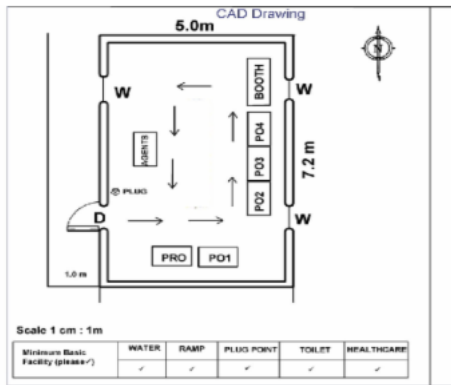

Google Map View

Polling Station Building Front View

Polling Station Front View

Cad View

Key MAP View

1 பெயர் : சித்தராஜ் தந்தை பெயர்: வெங்கட்ராஜ் வீட்டு எண் : 1 வயது : 29 பாலினம் : ஆண் Photo is available	ZHT0675199	2 பெயர் : சந்துரு கி தந்தை பெயர்: கிருஷ்ணமூர்த்தி வீட்டு எண் : 1 வயது : 22 பாலினம் : ஆண் Photo is available	ZHT2177525	3 பெயர் : சித்தேஸ்வரன் தந்தை பெயர்: பீரன் வீட்டு எண் : 1-5 வயது : 64 பாலினம் : ஆண் Photo is available	KCY2233138
4 பெயர் : பழனிமாமாள் கணவர் பெயர்: சித்தேஸ்வரன் வீட்டு எண் : 1-5 வயது : 55 பாலினம் : பெண் Photo is available	KCY2233146	5 பெயர் : சங்கரன் தந்தை பெயர்: சித்தேஸ்வரன் வீட்டு எண் : 1-5 வயது : 38 பாலினம் : ஆண் Photo is available	ZHT0043570	6 பெயர் : மணிகண்டன் தந்தை பெயர்: சித்தேஸ்வரன் வீட்டு எண் : 1-5 வயது : 35 பாலினம் : ஆண் Photo is available	ZHT0186569
7 பெயர் : சசிகலா கணவர் பெயர்: சங்கரன் வீட்டு எண் : 1-5 வயது : 35 பாலினம் : பெண் Photo is available	ZHT0873117	8 பெயர் : சிவசக்தி தந்தை பெயர்: மணிகண்டன் வீட்டு எண் : 1-5 வயது : 24 பாலினம் : பெண் Photo is available	ZHT1734490	9 பெயர் : சின்னப்பா தாயின் பெயர்: நாகம்மாள் வீட்டு எண் : 1-6 வயது : 51 பாலினம் : பெண் Photo is available	KCY4043709
10 பெயர் : விக்னேஷ் பி இதரர் பெயர்: நாகம்மாள் வீட்டு எண் : 1/6 வயது : 22 பாலினம் : ஆண் Photo is available	ZHT2050540	11 பெயர் : வெங்கடேஷ் தந்தை பெயர்: சின்னசாமி வீட்டு எண் : 1-7 வயது : 71 பாலினம் : ஆண் Photo is available	ZHT0729582	12 பெயர் : ரமேஷ் தந்தை பெயர்: வெங்கடேஷ் வீட்டு எண் : 1-7 வயது : 36 பாலினம் : ஆண் Photo is available	ZHT0480913
13 பெயர் : ஆனந்த் தந்தை பெயர்: வெங்கடேஷ் வீட்டு எண் : 1-7 வயது : 33 பாலினம் : ஆண் Photo is available	ZHT0480905	14 பெயர் : விஜயகுமார் தந்தை பெயர்: வெங்கடேஷ் வீட்டு எண் : 1-7 வயது : 32 பாலினம் : ஆண் Photo is available	ZHT0817916	15 பெயர் : சில்பா கணவர் பெயர்: வெங்கடேஷ் வீட்டு எண் : 1-7 வயது : 29 பாலினம் : பெண் Photo is available	ZHT0817924
16 பெயர் : வெங்கடேஷ் தந்தை பெயர்: செல்லப்பன் வீட்டு எண் : 1-8 வயது : 42 பாலினம் : ஆண் Photo is available	KCY2235745	17 பெயர் : சங்கீதா கணவர் பெயர்: வெங்கடேஷ் வீட்டு எண் : 1-8 வயது : 36 பாலினம் : பெண் Photo is available	KCY2235661	18 பெயர் : அஜித்குமார் தந்தை பெயர்: வெங்கடேசன் வீட்டு எண் : 1-8 வயது : 29 பாலினம் : ஆண் Photo is available	ZHT0817809
19 பெயர் : சங்கராச்சாரி தந்தை பெயர்: கோவிந்தாச்சாரி வீட்டு எண் : 1-8-1 வயது : 75 பாலினம் : ஆண் Photo is available	ZHT1394600	20 பெயர் : கௌரம்மாள் கணவர் பெயர்: சங்கராச்சாரி வீட்டு எண் : 1-8-1 வயது : 72 பாலினம் : பெண் Photo is available	ZHT1394618	21 பெயர் : ஞானசேகரன் தந்தை பெயர்: சாமேகவுண்டர் வீட்டு எண் : 1-10 வயது : 65 பாலினம் : ஆண் Photo is available	ZHT1394626
22 பெயர் : சாந்தி கணவர் பெயர்: ஞானசேகரன் வீட்டு எண் : 1-10 வயது : 57 பாலினம் : பெண் Photo is available	ZHT1394634	23 பெயர் : சிலம்பரசன் தந்தை பெயர்: ஞானசேகரன் வீட்டு எண் : 1-10 வயது : 38 பாலினம் : ஆண் Photo is available	ZHT0116772	24 பெயர் : சுரேஸ் தந்தை பெயர்: ஞானசேகரன் வீட்டு எண் : 1-10 வயது : 36 பாலினம் : ஆண் Photo is available	ZHT0116764
25 பெயர் : சவீதா கணவர் பெயர்: சிலம்பரசன் வீட்டு எண் : 1-10 வயது : 32 பாலினம் : பெண் Photo is available	ZHT0595470	26 பெயர் : விஜயா கணவர் பெயர்: கணேசன் வீட்டு எண் : 1-11 வயது : 60 பாலினம் : பெண் Photo is available	ZHT1394659	27 பெயர் : அருள் பாண்டியன் தந்தை பெயர்: கணேசன் வீட்டு எண் : 1-11 வயது : 33 பாலினம் : ஆண் Photo is available	ZHT0369124
28 பெயர் : ரேகா கணவர் பெயர்: அருள்பாண்டியன் வீட்டு எண் : 1/11 வயது : 30 பாலினம் : பெண் Photo is available	ZHT2055218	29 பெயர் : நாகன் தந்தை பெயர்: கரியப்பன் வீட்டு எண் : 1-12 வயது : 81 பாலினம் : ஆண் Photo is available	ZHT1394667	30 பெயர் : சின்னப்பா கணவர் பெயர்: நாகன் வீட்டு எண் : 1-12 வயது : 70 பாலினம் : பெண் Photo is available	ZHT1394675