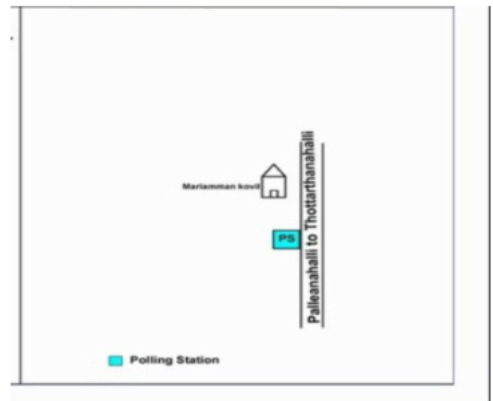

Google Map View

Polling Station Building Front View

Polling Station Front View

Cad View

Key MAP View

1 பெயர் : சித்தராஜ் தந்தை பெயர்: வெங்கட்ராஜ் வீட்டு எண் : 1 வயது : 29 பாலினம் : ஆண் Photo is available	ZHT0675199	2 பெயர் : சந்துரு கி தந்தை பெயர்: கிருஷ்ணமூர்த்தி வீட்டு எண் : 1 வயது : 22 பாலினம் : ஆண் Photo is available	ZHT2177525	3 பெயர் : சித்தேஸ்வரன் தந்தை பெயர்: பீரன் வீட்டு எண் : 1-5 வயது : 64 பாலினம் : ஆண் Photo is available	KCY2233138
4 பெயர் : பழனிமாமாள் கணவர் பெயர்: சித்தேஸ்வரன் வீட்டு எண் : 1-5 வயது : 55 பாலினம் : பெண் Photo is available	KCY2233146	5 பெயர் : சங்கரன் தந்தை பெயர்: சித்தேஸ்வரன் வீட்டு எண் : 1-5 வயது : 38 பாலினம் : ஆண் Photo is available	ZHT0043570	6 பெயர் : மணிகண்டன் தந்தை பெயர்: சித்தேஸ்வரன் வீட்டு எண் : 1-5 வயது : 35 பாலினம் : ஆண் Photo is available	ZHT0186569
7 பெயர் : சசிகலா கணவர் பெயர்: சங்கரன் வீட்டு எண் : 1-5 வயது : 35 பாலினம் : பெண் Photo is available	ZHT0873117	8 பெயர் : சிவசக்தி தந்தை பெயர்: மணிகண்டன் வீட்டு எண் : 1-5 வயது : 24 பாலினம் : பெண் Photo is available	ZHT1734490	9 பெயர் : சின்னப்பா தாயின் பெயர்: நாகம்மாள் வீட்டு எண் : 1-6 வயது : 51 பாலினம் : பெண் Photo is available	KCY4043709
10 பெயர் : விக்னேஷ் பி இதரர் பெயர்: நாகம்மாள் வீட்டு எண் : 1/6 வயது : 22 பாலினம் : ஆண் Photo is available	ZHT2050540	11 பெயர் : வெங்கடேஷ் தந்தை பெயர்: சின்னசாமி வீட்டு எண் : 1-7 வயது : 71 பாலினம் : ஆண் Photo is available	ZHT0729582	12 பெயர் : ரமேஷ் தந்தை பெயர்: வெங்கடேஷ் வீட்டு எண் : 1-7 வயது : 36 பாலினம் : ஆண் Photo is available	ZHT0480913
13 பெயர் : ஆனந்த் தந்தை பெயர்: வெங்கடேஷ் வீட்டு எண் : 1-7 வயது : 33 பாலினம் : ஆண் Photo is available	ZHT0480905	14 பெயர் : விஜயகுமார் தந்தை பெயர்: வெங்கடேஷ் வீட்டு எண் : 1-7 வயது : 32 பாலினம் : ஆண் Photo is available	ZHT0817916	15 பெயர் : சில்பா கணவர் பெயர்: வெங்கடேஷ் வீட்டு எண் : 1-7 வயது : 29 பாலினம் : பெண் Photo is available	ZHT0817924
16 பெயர் : வெங்கடேஷ் தந்தை பெயர்: செல்லப்பன் வீட்டு எண் : 1-8 வயது : 42 பாலினம் : ஆண் Photo is available	KCY2235745	17 பெயர் : சங்கீதா கணவர் பெயர்: வெங்கடேஷ் வீட்டு எண் : 1-8 வயது : 36 பாலினம் : பெண் Photo is available	KCY2235661	18 பெயர் : அஜித்குமார் தந்தை பெயர்: வெங்கடேசன் வீட்டு எண் : 1-8 வயது : 29 பாலினம் : ஆண் Photo is available	ZHT0817809
19 பெயர் : சங்கராச்சாரி தந்தை பெயர்: கோவிந்தாச்சாரி வீட்டு எண் : 1-8-1 வயது : 75 பாலினம் : ஆண் Photo is available	ZHT1394600	20 பெயர் : கௌரம்மாள் கணவர் பெயர்: சங்கராச்சாரி வீட்டு எண் : 1-8-1 வயது : 72 பாலினம் : பெண் Photo is available	ZHT1394618	21 பெயர் : ஞானசேகரன் தந்தை பெயர்: சாமேகவுண்டர் வீட்டு எண் : 1-10 வயது : 65 பாலினம் : ஆண் Photo is available	ZHT1394626
22 பெயர் : சாந்தி கணவர் பெயர்: ஞானசேகரன் வீட்டு எண் : 1-10 வயது : 57 பாலினம் : பெண் Photo is available	ZHT1394634	23 பெயர் : சிலம்பரசன் தந்தை பெயர்: ஞானசேகரன் வீட்டு எண் : 1-10 வயது : 38 பாலினம் : ஆண் Photo is available	ZHT0116772	24 பெயர் : சுரேஸ் தந்தை பெயர்: ஞானசேகரன் வீட்டு எண் : 1-10 வயது : 36 பாலினம் : ஆண் Photo is available	ZHT0116764
25 பெயர் : சவீதா கணவர் பெயர்: சிலம்பரசன் வீட்டு எண் : 1-10 வயது : 32 பாலினம் : பெண் Photo is available	ZHT0595470	26 பெயர் : விஜயா கணவர் பெயர்: கணேசன் வீட்டு எண் : 1-11 வயது : 60 பாலினம் : பெண் Photo is available	ZHT1394659	27 பெயர் : அருள் பாண்டியன் தந்தை பெயர்: கணேசன் வீட்டு எண் : 1-11 வயது : 33 பாலினம் : ஆண் Photo is available	ZHT0369124
28 பெயர் : ரேகா கணவர் பெயர்: அருள்பாண்டியன் வீட்டு எண் : 1/11 வயது : 30 பாலினம் : பெண் Photo is available	ZHT2055218	29 பெயர் : நாகன் தந்தை பெயர்: கரியப்பன் வீட்டு எண் : 1-12 வயது : 81 பாலினம் : ஆண் Photo is available	ZHT1394667	30 பெயர் : சின்னப்பா கணவர் பெயர்: நாகன் வீட்டு எண் : 1-12 வயது : 70 பாலினம் : பெண் Photo is available	ZHT1394675