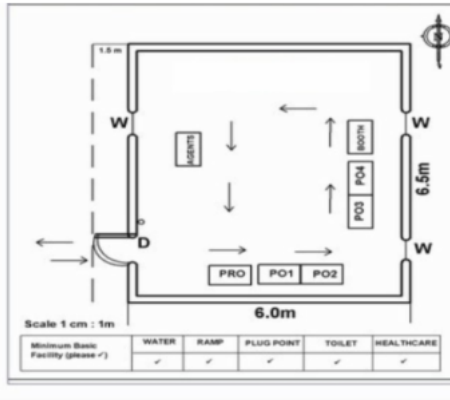

Google Map View

Polling Station Building Front View

Polling Station Front View

Cad View

Key MAP View

1	BVN1389840	பெயர் : மகேஷ்வரி தந்தை பெயர்: சீனிவாசன் வீட்டு எண் : 3-194 வயது : 50 பாலினம் : பெண்	Photo is available	2	BVN1330612	பெயர் : வள்ளி கணவர் பெயர்: முனியப்பன் வீட்டு எண் : 3-195 வயது : 53 பாலினம் : பெண்	Photo is available	3	ZHT1900018	பெயர் : துரை மு தந்தை பெயர்: முனியப்பன் வீட்டு எண் : 3/195 வயது : 24 பாலினம் : ஆண்	Photo is available
4	ZHT1944842	பெயர் : முனிராஜ் மு தந்தை பெயர்: முனியப்பன் வீட்டு எண் : 3/195 வயது : 22 பாலினம் : ஆண்	Photo is available	5	ZHT1675776	பெயர் : தேவராசு தந்தை பெயர்: சின்னசாக்கான் வீட்டு எண் : 3-195-1 வயது : 68 பாலினம் : ஆண்	Photo is available	6	ZHT1675784	பெயர் : நாகராஜ் தந்தை பெயர்: சின்னசாக்கான் வீட்டு எண் : 3-195-1 வயது : 61 பாலினம் : ஆண்	Photo is available
7	ZHT1675792	பெயர் : விஜயா கணவர் பெயர்: தேவராசு வீட்டு எண் : 3-195-1 வயது : 51 பாலினம் : பெண்	Photo is available	8	ZHT1090752	பெயர் : ரேவதி கணவர் பெயர்: சாம்ராஜ் வீட்டு எண் : 3/195-2 வயது : 30 பாலினம் : பெண்	Photo is available	9	ZHT1090745	பெயர் : அஸ்விநியா தந்தை பெயர்: தேவராஜ் வீட்டு எண் : 3/195-2 வயது : 26 பாலினம் : பெண்	Photo is available
10	BVN1198910	பெயர் : முனியப்பன் தந்தை பெயர்: சின்னசாக்கான் வீட்டு எண் : 3-195-3 வயது : 49 பாலினம் : ஆண்	Photo is available	11	ZHT1755982	பெயர் : சூதாகர் தந்தை பெயர்: கிருஷ்ணன் வீட்டு எண் : 3-195-3 வயது : 24 பாலினம் : ஆண்	Photo is available	12	ZHT1675800	பெயர் : சாக்கப்பன் தந்தை பெயர்: கரூரான் வீட்டு எண் : 3-196 வயது : 69 பாலினம் : ஆண்	Photo is available
# 13	ZHT1675818	பெயர் : ராஜேஸ்வரி சாக்கப்பன் கணவர் பெயர்: சாக்கப்பன் வீட்டு எண் : 3-196 வயது : 61 பாலினம் : பெண்	Photo is available	14	ZHT0664508	பெயர் : முனியப்பன் தந்தை பெயர்: சாக்கப்பன் வீட்டு எண் : 3-196 வயது : 30 பாலினம் : ஆண்	Photo is available	15	ZHT1034743	பெயர் : சக்திவேல் தந்தை பெயர்: சாக்கப்பன் வீட்டு எண் : 3-196 வயது : 25 பாலினம் : ஆண்	Photo is available
16	ZHT1675826	பெயர் : சாக்கி கணவர் பெயர்: கணேசன் வீட்டு எண் : 3-197 வயது : 57 பாலினம் : பெண்	Photo is available	17	BVN1331412	பெயர் : முனித்தாய் கணவர் பெயர்: கரூரான் வீட்டு எண் : 3-198 வயது : 49 பாலினம் : பெண்	Photo is available	18	ZHT1675842	பெயர் : முனிரத்தினம் கணவர் பெயர்: வெங்கடேசன் வீட்டு எண் : 3-199 வயது : 57 பாலினம் : பெண்	Photo is available
19	ZHT1675859	பெயர் : சூடாமணி கணவர் பெயர்: வெங்கடேசன் வீட்டு எண் : 3-199 வயது : 52 பாலினம் : பெண்	Photo is available	20	ZHT0916338	பெயர் : இளவழகன் தந்தை பெயர்: வெங்கடேசன் வீட்டு எண் : 3-199 வயது : 34 பாலினம் : ஆண்	Photo is available	21	ZHT0785568	பெயர் : சபாஷ் தந்தை பெயர்: வெங்கடேசன் வீட்டு எண் : 3-199 வயது : 33 பாலினம் : ஆண்	Photo is available
22	ZHT1034768	பெயர் : ரம்யா கணவர் பெயர்: சக்திவேல் வீட்டு எண் : 3-199 வயது : 26 பாலினம் : பெண்	Photo is available	# 23	ZHT1675875	பெயர் : அன்பழகன் ஏ தந்தை பெயர்: ஏழ்குண்டன் வீட்டு எண் : 3-200 வயது : 50 பாலினம் : ஆண்	Photo is available	24	BVN1196195	பெயர் : மஞ்சளா கணவர் பெயர்: அன்பழகன் வீட்டு எண் : 3-200 வயது : 45 பாலினம் : பெண்	Photo is available
25	ZHT1976059	பெயர் : முத்தமிழ் தந்தை பெயர்: அன்பழகன் வீட்டு எண் : 3/200 வயது : 21 பாலினம் : பெண்	Photo is available	26	ISK0821744	பெயர் : வள்ளி கணவர் பெயர்: அனுமப்பா வீட்டு எண் : 3/200-2ஏ வயது : 35 பாலினம் : பெண்	Photo is available	27	ZHT1675883	பெயர் : கண்ணம்மாள் கணவர் பெயர்: கரியன் வீட்டு எண் : 3-201 வயது : 70 பாலினம் : பெண்	Photo is available
28	BVN1196310	பெயர் : மாதம்மாள் கணவர் பெயர்: நாகராஜ் வீட்டு எண் : 3-201 வயது : 49 பாலினம் : பெண்	Photo is available	29	BVN2538841	பெயர் : மாரப்பன் தந்தை பெயர்: கரியன் வீட்டு எண் : 3-201 வயது : 42 பாலினம் : ஆண்	Photo is available	30	BVN2695930	பெயர் : சந்திரா கணவர் பெயர்: மாரப்பன் வீட்டு எண் : 3-201 வயது : 37 பாலினம் : பெண்	Photo is available