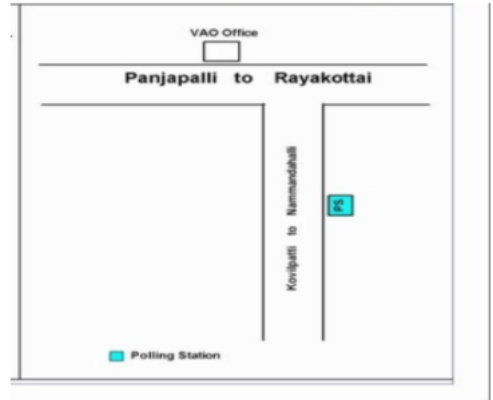

Google Map View

Polling Station Building Front View

Polling Station Front View

Cad View

Key MAP View

1	BVN1389840	பெயர் : மகேஷ்வரி தந்தை பெயர்: சீனிவாசன் வீட்டு எண் : 3-194 வயது : 50 பாலினம் : பெண்	Photo is available	2	BVN1330612	பெயர் : வள்ளி கணவர் பெயர்: முனியப்பன் வீட்டு எண் : 3-195 வயது : 53 பாலினம் : பெண்	Photo is available	3	ZHT1900018	பெயர் : துரை மு தந்தை பெயர்: முனியப்பன் வீட்டு எண் : 3/195 வயது : 24 பாலினம் : ஆண்	Photo is available
4	ZHT1944842	பெயர் : முனிராஜ் மு தந்தை பெயர்: முனியப்பன் வீட்டு எண் : 3/195 வயது : 22 பாலினம் : ஆண்	Photo is available	5	ZHT1675776	பெயர் : தேவராசு தந்தை பெயர்: சின்னசாக்கான் வீட்டு எண் : 3-195-1 வயது : 68 பாலினம் : ஆண்	Photo is available	6	ZHT1675784	பெயர் : நாகராஜ் தந்தை பெயர்: சின்னசாக்கான் வீட்டு எண் : 3-195-1 வயது : 61 பாலினம் : ஆண்	Photo is available
7	ZHT1675792	பெயர் : விஜயா கணவர் பெயர்: தேவராசு வீட்டு எண் : 3-195-1 வயது : 51 பாலினம் : பெண்	Photo is available	8	ZHT1090752	பெயர் : ரேவதி கணவர் பெயர்: சாம்ராஜ் வீட்டு எண் : 3/195-2 வயது : 30 பாலினம் : பெண்	Photo is available	9	ZHT1090745	பெயர் : அஸ்விநியா தந்தை பெயர்: தேவராஜ் வீட்டு எண் : 3/195-2 வயது : 26 பாலினம் : பெண்	Photo is available
10	BVN1198910	பெயர் : முனியப்பன் தந்தை பெயர்: சின்னசாக்கான் வீட்டு எண் : 3-195-3 வயது : 49 பாலினம் : ஆண்	Photo is available	11	ZHT1755982	பெயர் : சூதாகர் தந்தை பெயர்: கிருஷ்ணன் வீட்டு எண் : 3-195-3 வயது : 24 பாலினம் : ஆண்	Photo is available	12	ZHT1675800	பெயர் : சாக்கப்பன் தந்தை பெயர்: கரூரான் வீட்டு எண் : 3-196 வயது : 69 பாலினம் : ஆண்	Photo is available
# 13	ZHT1675818	பெயர் : ராஜேஸ்வரி சாக்கப்பன் கணவர் பெயர்: சாக்கப்பன் வீட்டு எண் : 3-196 வயது : 61 பாலினம் : பெண்	Photo is available	14	ZHT0664508	பெயர் : முனியப்பன் தந்தை பெயர்: சாக்கப்பன் வீட்டு எண் : 3-196 வயது : 30 பாலினம் : ஆண்	Photo is available	15	ZHT1034743	பெயர் : சக்திவேல் தந்தை பெயர்: சாக்கப்பன் வீட்டு எண் : 3-196 வயது : 25 பாலினம் : ஆண்	Photo is available
16	ZHT1675826	பெயர் : சாக்கி கணவர் பெயர்: கணேசன் வீட்டு எண் : 3-197 வயது : 57 பாலினம் : பெண்	Photo is available	17	BVN1331412	பெயர் : முனித்தாய் கணவர் பெயர்: கரூரான் வீட்டு எண் : 3-198 வயது : 49 பாலினம் : பெண்	Photo is available	18	ZHT1675842	பெயர் : முனிரத்தினம் கணவர் பெயர்: வெங்கடேசன் வீட்டு எண் : 3-199 வயது : 57 பாலினம் : பெண்	Photo is available
19	ZHT1675859	பெயர் : சூடாமணி கணவர் பெயர்: வெங்கடேசன் வீட்டு எண் : 3-199 வயது : 52 பாலினம் : பெண்	Photo is available	20	ZHT0916338	பெயர் : இளவழகன் தந்தை பெயர்: வெங்கடேசன் வீட்டு எண் : 3-199 வயது : 34 பாலினம் : ஆண்	Photo is available	21	ZHT0785568	பெயர் : சபாஷ் தந்தை பெயர்: வெங்கடேசன் வீட்டு எண் : 3-199 வயது : 33 பாலினம் : ஆண்	Photo is available
22	ZHT1034768	பெயர் : ரம்யா கணவர் பெயர்: சக்திவேல் வீட்டு எண் : 3-199 வயது : 26 பாலினம் : பெண்	Photo is available	# 23	ZHT1675875	பெயர் : அன்பழகன் ஏ தந்தை பெயர்: ஏழ்குண்டன் வீட்டு எண் : 3-200 வயது : 50 பாலினம் : ஆண்	Photo is available	24	BVN1196195	பெயர் : மஞ்சளா கணவர் பெயர்: அன்பழகன் வீட்டு எண் : 3-200 வயது : 45 பாலினம் : பெண்	Photo is available
25	ZHT1976059	பெயர் : முத்தமிழ் தந்தை பெயர்: அன்பழகன் வீட்டு எண் : 3/200 வயது : 21 பாலினம் : பெண்	Photo is available	26	ISK0821744	பெயர் : வள்ளி கணவர் பெயர்: அனுமப்பா வீட்டு எண் : 3/200-2ஏ வயது : 35 பாலினம் : பெண்	Photo is available	27	ZHT1675883	பெயர் : கண்ணம்மாள் கணவர் பெயர்: கரியன் வீட்டு எண் : 3-201 வயது : 70 பாலினம் : பெண்	Photo is available
28	BVN1196310	பெயர் : மாதம்மாள் கணவர் பெயர்: நாகராஜ் வீட்டு எண் : 3-201 வயது : 49 பாலினம் : பெண்	Photo is available	29	BVN2538841	பெயர் : மாரப்பன் தந்தை பெயர்: கரியன் வீட்டு எண் : 3-201 வயது : 42 பாலினம் : ஆண்	Photo is available	30	BVN2695930	பெயர் : சந்திரா கணவர் பெயர்: மாரப்பன் வீட்டு எண் : 3-201 வயது : 37 பாலினம் : பெண்	Photo is available