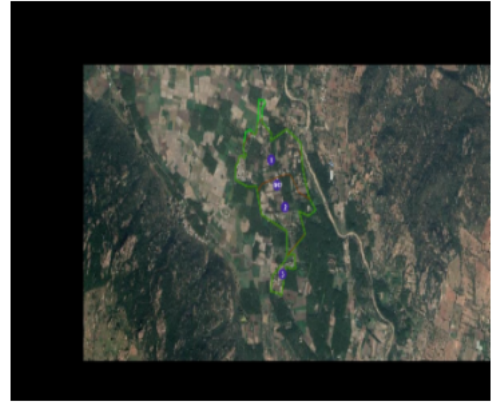

Google Map View