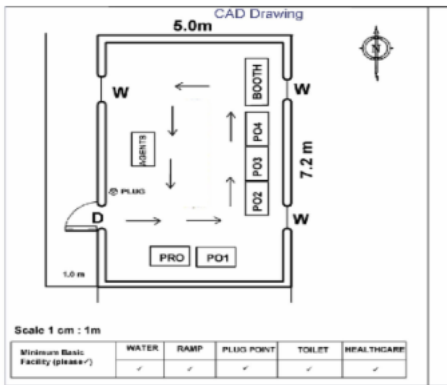

Google Map View

Polling Station Building Front View

Polling Station Front View

Cad View

Key MAP View

1 பெயர் : மொளகம்மாள் கணவர் பெயர்: மகேந்திரன் வீட்டு எண் : 1 வயது : 46 பாலினம் : பெண்	ZHT0325639 Photo is available	2 பெயர் : சின்னசாமி தந்தை பெயர்: கிருஷ்ணன் வீட்டு எண் : 1 வயது : 35 பாலினம் : ஆண்	ZHT0369165 Photo is available	3 பெயர் : நவீன் தந்தை பெயர்: ராஜேந்திரன் வீட்டு எண் : 1 வயது : 33 பாலினம் : ஆண்	ZHT0325597 Photo is available
4 பெயர் : பெருமாள் தந்தை பெயர்: மகேந்திரன் வீட்டு எண் : 1-1 வயது : 29 பாலினம் : ஆண்	ZHT0729707 Photo is available	5 பெயர் : சூர்யா தந்தை பெயர்: சக்தி வீட்டு எண் : 1/13 வயது : 23 பாலினம் : ஆண்	ZHT1851302 Photo is available	6 பெயர் : சாம்பவி தந்தை பெயர்: சாதநந்தன் வீட்டு எண் : 1/26 வயது : 20 பாலினம் : பெண்	ZHT2075943 Photo is available
7 பெயர் : ஹரிபிரசாத் தந்தை பெயர்: குப்புசாமி வீட்டு எண் : 1-57 வயது : 33 பாலினம் : ஆண்	ZHT0325530 Photo is available	8 பெயர் : சுரேஷ் தந்தை பெயர்: கிருஷ்ணன் வீட்டு எண் : 1-60 வயது : 45 பாலினம் : ஆண்	ZHT0325613 Photo is available	9 பெயர் : மோகன்குமார் தந்தை பெயர்: நடராஜன் வீட்டு எண் : 1-78 வயது : 32 பாலினம் : ஆண்	ZHT0481598 Photo is available
10 பெயர் : அசோக்குமார் தந்தை பெயர்: சென்னப்பன் வீட்டு எண் : 1/87 வயது : 22 பாலினம் : ஆண்	ZHT1970912 Photo is available	11 பெயர் : கோகிலா தாயின் பெயர்: சித்ரா வீட்டு எண் : 1/95 வயது : 23 பாலினம் : பெண்	ZHT1970938 Photo is available	12 பெயர் : லட்சுமி கணவர் பெயர்: சிதம்பரம் வீட்டு எண் : 1-106 வயது : 33 பாலினம் : பெண்	ZHT0595322 Photo is available
13 பெயர் : மஞ்சநாத் தந்தை பெயர்: மோகன் வீட்டு எண் : 1-142 வயது : 23 பாலினம் : ஆண்	ZHT1813575 Photo is available	14 பெயர் : சதீஸ் தந்தை பெயர்: சந்திரன் வீட்டு எண் : 1-156 வயது : 35 பாலினம் : ஆண்	ZHT0325548 Photo is available	15 பெயர் : தங்கராசு தந்தை பெயர்: முருகன் வீட்டு எண் : 1/167 வயது : 20 பாலினம் : ஆண்	ZHT2100535 Photo is available
16 பெயர் : முகேஷ் மு தந்தை பெயர்: முனியப்பன் தே வீட்டு எண் : 1/199 வயது : 19 பாலினம் : ஆண்	ZHT2116226 Photo is available	17 பெயர் : பூர்ணியம்மாள் கணவர் பெயர்: சிவகுமார் வீட்டு எண் : 1-266 வயது : 32 பாலினம் : பெண்	ZHT1813450 Photo is available	18 பெயர் : ரங்கநாதன் தாயின் பெயர்: காளியம்மாள் வீட்டு எண் : 2 வயது : 44 பாலினம் : ஆண்	ZHT0729715 Photo is available
19 பெயர் : அருண் குமார் து தந்தை பெயர்: துரை வீட்டு எண் : 2 வயது : 28 பாலினம் : ஆண்	ZHT2080448 Photo is available	20 பெயர் : ரமணி கண்ணாயிரம் தந்தை பெயர்: கண்ணாயிரம் வீட்டு எண் : 2/1 வயது : 26 பாலினம் : பெண்	ZHT2081537 Photo is available	21 பெயர் : ரூபா கணவர் பெயர்: வீரமணி வீட்டு எண் : 2-1B வயது : 31 பாலினம் : பெண்	ZHT0818013 Photo is available
22 பெயர் : தவமணி தந்தை பெயர்: சின்னமொகு வீட்டு எண் : 2-2 வயது : 61 பாலினம் : ஆண்	KCY1245067 Photo is available	23 பெயர் : குப்பம்மாள் கணவர் பெயர்: தவமணி வீட்டு எண் : 2-2 வயது : 58 பாலினம் : பெண்	ZHT1404136 Photo is available	24 பெயர் : வீரமணி தந்தை பெயர்: தவமணி வீட்டு எண் : 2-2 வயது : 40 பாலினம் : ஆண்	ZHT0043893 Photo is available
25 பெயர் : சாவித்திரி கணவர் பெயர்: சாமேசுவண்டர் வீட்டு எண் : 2-3 வயது : 86 பாலினம் : பெண்	ZHT1404144 Photo is available	26 பெயர் : சகுந்தலா கணவர் பெயர்: அண்ணாதுரை வீட்டு எண் : 2-3 வயது : 52 பாலினம் : பெண்	KCY3769692 Photo is available	27 பெயர் : வடிவேலன் தந்தை பெயர்: அண்ணாதுரை வீட்டு எண் : 2-3 வயது : 29 பாலினம் : ஆண்	ZHT0729723 Photo is available
28 பெயர் : சரவணன் தாயின் பெயர்: சகுந்தலா வீட்டு எண் : 2/3 வயது : 27 பாலினம் : ஆண்	ZHT2058386 Photo is available	29 பெயர் : பொன்னி கணவர் பெயர்: மாதேஷ் வீட்டு எண் : 2/3/212 வயது : 37 பாலினம் : பெண்	ZHT2058113 Photo is available	30 பெயர் : வனிதா கணவர் பெயர்: செந்தில்குமார் வீட்டு எண் : 2-5 வயது : 40 பாலினம் : பெண்	ZHT0264671 Photo is available