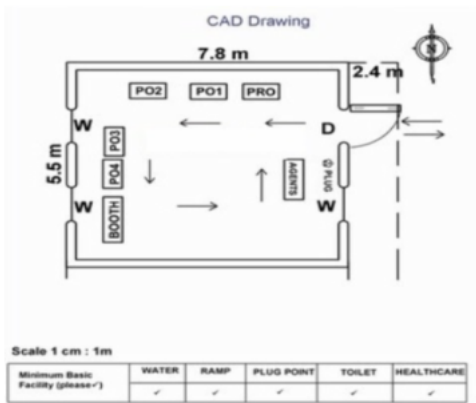

Google Map View

Polling Station Building Front View

Polling Station Front View

Cad View

Key MAP View

சட்டமன்றத் தொகுதியின் எண் மற்றும் பெயர் : 57-பாலக்கோடு
பிரிவு எண் மற்றும் பெயர் 1-தண்டுகாரனஹள்ளி (வ.கி) மற்றும் (ஊ), வார்டு 3 தொடர்த்தள்ளி