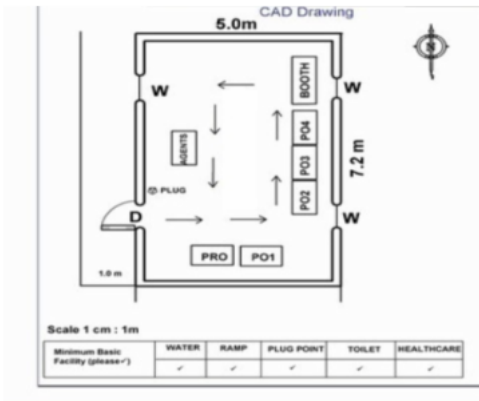

Google Map View

Polling Station Building Front View

Polling Station Front View

Cad View

Key MAP View

1 பெயர் : ஜெகனாதன் தந்தை பெயர்: அக்குமாரி கசவுண்டர் வீட்டு எண் : 1 வயது : 70 பாலினம் : ஆண் Photo is available	ZHT0187740	2 பெயர் : காளியம்மாள் கணவர் பெயர்: பரசுராமன் வீட்டு எண் : 1 வயது : 65 பாலினம் : பெண் Photo is available	ZHT0482471	3 பெயர் : செவத்தான் தந்தை பெயர்: கோவிந்தன் வீட்டு எண் : 1 வயது : 64 பாலினம் : ஆண் Photo is available	ZHT0187716
4 பெயர் : கௌரம்மாள் கணவர் பெயர்: தேவராஜ் வீட்டு எண் : 1 வயது : 58 பாலினம் : பெண் Photo is available	ZHT1145671	5 பெயர் : சரவணன் தந்தை பெயர்: நஞ்சன் வீட்டு எண் : 1 வயது : 55 பாலினம் : ஆண் Photo is available	ZHT0187906	6 பெயர் : ராஜம்மாள் கணவர் பெயர்: வேடியப்பன் வீட்டு எண் : 1 வயது : 55 பாலினம் : பெண் Photo is available	ZHT0482513
7 பெயர் : நஞ்சம்மாள் கணவர் பெயர்: செவத்தான் வீட்டு எண் : 1 வயது : 54 பாலினம் : பெண் Photo is available	ZHT0236232	S 8 பெயர் : சின்னப்பா கணவர் பெயர்: கோவிந்தன் வீட்டு எண் : 1 வயது : 53 பாலினம் : பெண் DELETED	ZHT0187799	9 பெயர் : செல்வம் தந்தை பெயர்: இடும்ன் வீட்டு எண் : 1 வயது : 51 பாலினம் : ஆண் Photo is available	ZHT0264838
10 பெயர் : ராஜம்மாள் கணவர் பெயர்: சின்னசாமி வீட்டு எண் : 1 வயது : 51 பாலினம் : பெண் Photo is available	ZHT0187724	11 பெயர் : பழனியம்மாள் கணவர் பெயர்: சரவணன் வீட்டு எண் : 1 வயது : 48 பாலினம் : பெண் Photo is available	ZHT0187914	12 பெயர் : கலா கணவர் பெயர்: மாதேஷ் வீட்டு எண் : 1 வயது : 41 பாலினம் : பெண் Photo is available	ZHT0188052
13 பெயர் : பெருமாள் தந்தை பெயர்: மாரியப்பன் வீட்டு எண் : 1 வயது : 41 பாலினம் : ஆண் Photo is available	ZHT0187526	14 பெயர் : முனியப்பன் தந்தை பெயர்: மணி வீட்டு எண் : 1 வயது : 41 பாலினம் : ஆண் Photo is available	ZHT0187559	15 பெயர் : கோவிந்தம்மாள் கணவர் பெயர்: சகாதேவன் வீட்டு எண் : 1 வயது : 40 பாலினம் : பெண் Photo is available	ZHT0187757
16 பெயர் : பத்மினி கணவர் பெயர்: பழனி வீட்டு எண் : 1 வயது : 39 பாலினம் : பெண் Photo is available	ZHT0482505	17 பெயர் : பாஞ்சாலி கணவர் பெயர்: மாணிக்கம் வீட்டு எண் : 1 வயது : 38 பாலினம் : பெண் Photo is available	ZHT0187666	S 18 பெயர் : ரேணுகா கணவர் பெயர்: பிரகாஷ் வீட்டு எண் : 1 வயது : 37 பாலினம் : பெண் DELETED	ZHT0187773
19 பெயர் : ராஜகேபால் தந்தை பெயர்: லட்சுமணன் வீட்டு எண் : 1 வயது : 37 பாலினம் : ஆண் Photo is available	ZHT0187641	20 பெயர் : சின்னசாமி தந்தை பெயர்: லட்சுமணன் வீட்டு எண் : 1 வயது : 36 பாலினம் : ஆண் Photo is available	ZHT0187658	21 பெயர் : விஜயா கணவர் பெயர்: முனியப்பன் வீட்டு எண் : 1 வயது : 36 பாலினம் : பெண் Photo is available	ZHT0187567
22 பெயர் : சத்யா கணவர் பெயர்: ஆறுமுகம் வீட்டு எண் : 1 வயது : 36 பாலினம் : பெண் Photo is available	ZHT0187534	23 பெயர் : கோவிந்தம்மாள் கணவர் பெயர்: பெருமாள் வீட்டு எண் : 1 வயது : 36 பாலினம் : பெண் Photo is available	ZHT0187542	24 பெயர் : கோவிந்தராஜ் தந்தை பெயர்: முருகன் வீட்டு எண் : 1 வயது : 36 பாலினம் : ஆண் Photo is available	ZHT0187732
25 பெயர் : அம்மாசி தந்தை பெயர்: கனேசன் வீட்டு எண் : 1 வயது : 35 பாலினம் : ஆண் Photo is available	ZHT0236224	26 பெயர் : சாந்தி கணவர் பெயர்: அம்மாசி வீட்டு எண் : 1 வயது : 35 பாலினம் : பெண் Photo is available	ZHT0187583	27 பெயர் : சக்தி தந்தை பெயர்: சிவலிங்கம் வீட்டு எண் : 1 வயது : 35 பாலினம் : ஆண் Photo is available	ZHT0187922
28 பெயர் : ஜெயராமன் தந்தை பெயர்: பெரியசாமி வீட்டு எண் : 1 வயது : 35 பாலினம் : ஆண் Photo is available	ZHT0187708	29 பெயர் : பட்டாபி தந்தை பெயர்: முருகேசன் வீட்டு எண் : 1 வயது : 34 பாலினம் : ஆண் Photo is available	ZHT0187633	30 பெயர் : சக்திவேல் தந்தை பெயர்: கோவிந்தசாமி வீட்டு எண் : 1 வயது : 33 பாலினம் : ஆண் Photo is available	ZHT0482455