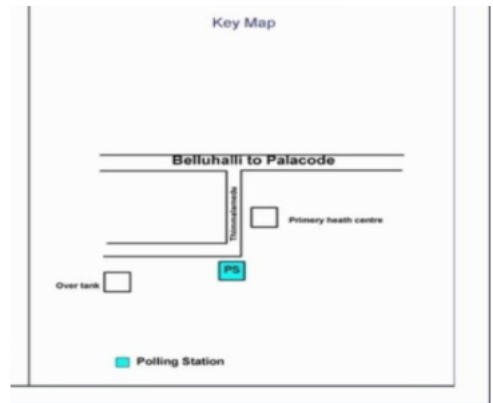

Google Map View

Polling Station Building Front View

Polling Station Front View

Cad View

Key MAP View

1 பெயர் : லட்சுமி கணவர் பெயர்: குமரேசன் வீட்டு எண் : 1 வயது : 46 பாலினம் : பெண்	ZHT0187856 Photo is available	2 பெயர் : சின்னப்பொன்னு கணவர் பெயர்: மாணிக்கம் வீட்டு எண் : 1 வயது : 45 பாலினம் : பெண்	ZHT0482497 Photo is available	3 பெயர் : சிந்து கணவர் பெயர்: பிரசாத் வீட்டு எண் : 1 வயது : 39 பாலினம் : பெண்	ZHT0187781 Photo is available
4 பெயர் : ரஞ்சித் தந்தை பெயர்: நடராஜன் வீட்டு எண் : 1 வயது : 31 பாலினம் : ஆண்	ZHT0482463 Photo is available	5 பெயர் : பூஜா கணவர் பெயர்: ராஜ்குமார் வீட்டு எண் : 1-172A வயது : 34 பாலினம் : பெண்	ZHT0596452 Photo is available	6 பெயர் : மகாலிங்கம் தந்தை பெயர்: சின்னப்பையன் வீட்டு எண் : 2-261 வயது : 27 பாலினம் : ஆண்	ZHT0975920 Photo is available
7 பெயர் : மஹாதேவிஇந் தந்தை பெயர்: சின்னப்பையன் வீட்டு எண் : 2-261 வயது : 25 பாலினம் : பெண்	ZHT1900703 Photo is available	8 பெயர் : கிருஷ்ணம்மாள் கணவர் பெயர்: ராஜா வீட்டு எண் : 2-281A வயது : 50 பாலினம் : பெண்	ZHT0818831 Photo is available	9 பெயர் : புகழேந்தி தந்தை பெயர்: ராஜா வீட்டு எண் : 2-281A வயது : 33 பாலினம் : ஆண்	ZHT0409318 Photo is available
10 பெயர் : பூமணி தந்தை பெயர்: ராஜா வீட்டு எண் : 2-281ஏ வயது : 26 பாலினம் : ஆண்	ZHT1814151 Photo is available	11 பெயர் : தினிஷா கணவர் பெயர்: புகழேந்தி வீட்டு எண் : 2-281ஏ வயது : 24 பாலினம் : பெண்	ZHT1814144 Photo is available	12 பெயர் : நந்தினி தந்தை பெயர்: முனிராஜ் வீட்டு எண் : 3-44 வயது : 43 பாலினம் : பெண்	KCY2234946 Photo is available
13 பெயர் : சிந்து தந்தை பெயர்: துரைசாமி வீட்டு எண் : 3-69 வயது : 26 பாலினம் : பெண்	ZHT1000678 Photo is available	14 பெயர் : காஞ்சனா தந்தை பெயர்: சின்னசாமி வீட்டு எண் : 3/219 வயது : 20 பாலினம் : பெண்	ZHT2008589 Photo is available	S 15 பெயர் : கலைச்செல்வி கணவர் பெயர்: சின்னசாமி வீட்டு எண் : 3-229 வயது : 45 பாலினம் : பெண்	KCY3213212 Photo is available
16 பெயர் : நித்யா கணவர் பெயர்: செந்தில் வீட்டு எண் : 3-470 வயது : 28 பாலினம் : பெண்	ZHT0933358 Photo is available	17 பெயர் : விக்னேஷ் தந்தை பெயர்: சிவராஜ் வீட்டு எண் : 4-1 வயது : 24 பாலினம் : ஆண்	ZHT1763143 Photo is available	S 18 பெயர் : ரம்யா தந்தை பெயர்: அம்மாசி வீட்டு எண் : 4/4 வயது : 19 பாலினம் : பெண்	ZHT2153732 Photo is available
19 பெயர் : சங்கீதா கணவர் பெயர்: ஆனந்த் வீட்டு எண் : 4-24 வயது : 40 பாலினம் : பெண்	ZHT0675561 Photo is available	20 பெயர் : சங்கர் தந்தை பெயர்: மாதேஸ் வீட்டு எண் : 4-39 வயது : 28 பாலினம் : ஆண்	ZHT0818807 Photo is available	21 பெயர் : காயத்ரி தந்தை பெயர்: ரத்தனவேல் வீட்டு எண் : 4/39 வயது : 26 பாலினம் : பெண்	ZHT1000728 Photo is available
22 பெயர் : ஜெயபிரகாஷ் தந்தை பெயர்: முருகன் வீட்டு எண் : 4-45 வயது : 27 பாலினம் : ஆண்	ZHT0975938 Photo is available	23 பெயர் : உதய குமார் தந்தை பெயர்: கிருஷ்ணமூர்த்தி வீட்டு எண் : 4/45ஏ வயது : 25 பாலினம் : ஆண்	ZHT1055557 Photo is available	24 பெயர் : வீரப்பன் தந்தை பெயர்: மணி வீட்டு எண் : 4-52 வயது : 40 பாலினம் : ஆண்	ZHT0369348 Photo is available
25 பெயர் : கோவிந்தசாமி தந்தை பெயர்: மணி வீட்டு எண் : 4-52 வயது : 38 பாலினம் : ஆண்	ZHT0483057 Photo is available	26 பெயர் : அன்பரசு தந்தை பெயர்: சின்னகண்ணன் வீட்டு எண் : 4-69 வயது : 31 பாலினம் : ஆண்	ZHT0933283 Photo is available	27 பெயர் : பூந்தேவி கணவர் பெயர்: கோவிந்தராஜ் வீட்டு எண் : 4-84 வயது : 47 பாலினம் : பெண்	KCY3213204 Photo is available
S 28 பெயர் : தொளசி கணவர் பெயர்: சோஸையப்பன் வீட்டு எண் : 4-92 வயது : 58 பாலினம் : பெண்	ZHT1303270 Photo is available	S 29 பெயர் : அழகாத்திரி கணவர் பெயர்: பெருமாள் வீட்டு எண் : 4-92 வயது : 56 பாலினம் : பெண்	ZHT1303288 Photo is available	30 பெயர் : மலர்விழி தந்தை பெயர்: சுப்பிரமணி வீட்டு எண் : 4-125 வயது : 29 பாலினம் : பெண்	ZHT0730481 Photo is available