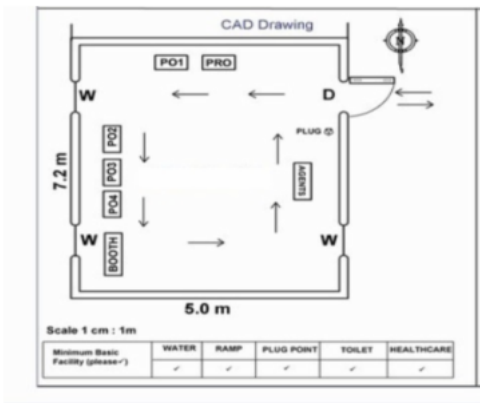

Google Map View

Polling Station Building Front View

Polling Station Front View

Cad View

Key MAP View

1 பெயர் : லட்சுமி கணவர் பெயர்: குமரேசன் வீட்டு எண் : 1 வயது : 46 பாலினம் : பெண்	ZHT0187856 Photo is available	2 பெயர் : சின்னப்பொன்னு கணவர் பெயர்: மாணிக்கம் வீட்டு எண் : 1 வயது : 45 பாலினம் : பெண்	ZHT0482497 Photo is available	3 பெயர் : சிந்து கணவர் பெயர்: பிரசாத் வீட்டு எண் : 1 வயது : 39 பாலினம் : பெண்	ZHT0187781 Photo is available
4 பெயர் : ரஞ்சித் தந்தை பெயர்: நடராஜன் வீட்டு எண் : 1 வயது : 31 பாலினம் : ஆண்	ZHT0482463 Photo is available	5 பெயர் : பூஜா கணவர் பெயர்: ராஜ்குமார் வீட்டு எண் : 1-172A வயது : 34 பாலினம் : பெண்	ZHT0596452 Photo is available	6 பெயர் : மகாலிங்கம் தந்தை பெயர்: சின்னப்பையன் வீட்டு எண் : 2-261 வயது : 27 பாலினம் : ஆண்	ZHT0975920 Photo is available
7 பெயர் : மஹாதேவிஇந் தந்தை பெயர்: சின்னப்பையன் வீட்டு எண் : 2-261 வயது : 25 பாலினம் : பெண்	ZHT1900703 Photo is available	8 பெயர் : கிருஷ்ணம்மாள் கணவர் பெயர்: ராஜா வீட்டு எண் : 2-281A வயது : 50 பாலினம் : பெண்	ZHT0818831 Photo is available	9 பெயர் : புகழேந்தி தந்தை பெயர்: ராஜா வீட்டு எண் : 2-281A வயது : 33 பாலினம் : ஆண்	ZHT0409318 Photo is available
10 பெயர் : பூமணி தந்தை பெயர்: ராஜா வீட்டு எண் : 2-281ஏ வயது : 26 பாலினம் : ஆண்	ZHT1814151 Photo is available	11 பெயர் : தினிஷா கணவர் பெயர்: புகழேந்தி வீட்டு எண் : 2-281ஏ வயது : 24 பாலினம் : பெண்	ZHT1814144 Photo is available	12 பெயர் : நந்தினி தந்தை பெயர்: முனிராஜ் வீட்டு எண் : 3-44 வயது : 43 பாலினம் : பெண்	KCY2234946 Photo is available
13 பெயர் : சிந்து தந்தை பெயர்: துரைசாமி வீட்டு எண் : 3-69 வயது : 26 பாலினம் : பெண்	ZHT1000678 Photo is available	14 பெயர் : காஞ்சனா தந்தை பெயர்: சின்னசாமி வீட்டு எண் : 3/219 வயது : 20 பாலினம் : பெண்	ZHT2008589 Photo is available	S 15 பெயர் : கலைச்செல்வி கணவர் பெயர்: சின்னசாமி வீட்டு எண் : 3-229 வயது : 45 பாலினம் : பெண்	KCY3213212 Photo is available
16 பெயர் : நித்யா கணவர் பெயர்: செந்தில் வீட்டு எண் : 3-470 வயது : 28 பாலினம் : பெண்	ZHT0933358 Photo is available	17 பெயர் : விக்னேஷ் தந்தை பெயர்: சிவராஜ் வீட்டு எண் : 4-1 வயது : 24 பாலினம் : ஆண்	ZHT1763143 Photo is available	S 18 பெயர் : ரம்யா தந்தை பெயர்: அம்மாசி வீட்டு எண் : 4/4 வயது : 19 பாலினம் : பெண்	ZHT2153732 Photo is available
19 பெயர் : சங்கீதா கணவர் பெயர்: ஆனந்த் வீட்டு எண் : 4-24 வயது : 40 பாலினம் : பெண்	ZHT0675561 Photo is available	20 பெயர் : சங்கர் தந்தை பெயர்: மாதேஸ் வீட்டு எண் : 4-39 வயது : 28 பாலினம் : ஆண்	ZHT0818807 Photo is available	21 பெயர் : காயத்ரி தந்தை பெயர்: ரத்தனவேல் வீட்டு எண் : 4/39 வயது : 26 பாலினம் : பெண்	ZHT1000728 Photo is available
22 பெயர் : ஜெயபிரகாஷ் தந்தை பெயர்: முருகன் வீட்டு எண் : 4-45 வயது : 27 பாலினம் : ஆண்	ZHT0975938 Photo is available	23 பெயர் : உதய குமார் தந்தை பெயர்: கிருஷ்ணமூர்த்தி வீட்டு எண் : 4/45ஏ வயது : 25 பாலினம் : ஆண்	ZHT1055557 Photo is available	24 பெயர் : வீரப்பன் தந்தை பெயர்: மணி வீட்டு எண் : 4-52 வயது : 40 பாலினம் : ஆண்	ZHT0369348 Photo is available
25 பெயர் : கோவிந்தசாமி தந்தை பெயர்: மணி வீட்டு எண் : 4-52 வயது : 38 பாலினம் : ஆண்	ZHT0483057 Photo is available	26 பெயர் : அன்பரசு தந்தை பெயர்: சின்னகண்ணன் வீட்டு எண் : 4-69 வயது : 31 பாலினம் : ஆண்	ZHT0933283 Photo is available	27 பெயர் : பூந்தேவி கணவர் பெயர்: கோவிந்தராஜ் வீட்டு எண் : 4-84 வயது : 47 பாலினம் : பெண்	KCY3213204 Photo is available
S 28 பெயர் : தொளசி கணவர் பெயர்: சோஸையப்பன் வீட்டு எண் : 4-92 வயது : 58 பாலினம் : பெண்	ZHT1303270 Photo is available	S 29 பெயர் : அழகாத்திரி கணவர் பெயர்: பெருமாள் வீட்டு எண் : 4-92 வயது : 56 பாலினம் : பெண்	ZHT1303288 Photo is available	30 பெயர் : மலர்விழி தந்தை பெயர்: சுப்பிரமணி வீட்டு எண் : 4-125 வயது : 29 பாலினம் : பெண்	ZHT0730481 Photo is available