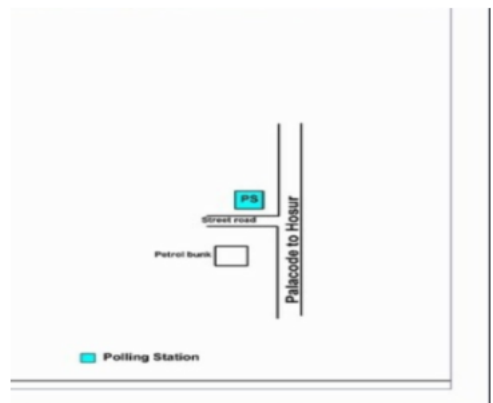

Google Map View

Polling Station Building Front View

Polling Station Front View

Cad View

Key MAP View

1 பெயர் : வேடியப்பன் தந்தை பெயர் : கோவிந்தன் வீட்டு எண் : 1 வயது : 67 பாலினம் : ஆண்	ZHT0515460 Photo is available	2 பெயர் : ராஜா தந்தை பெயர் : மாறப்பன் வீட்டு எண் : 1 வயது : 49 பாலினம் : ஆண்	ZHT0515445 Photo is available	3 பெயர் : மாதா கணவர் பெயர் : ராஜா வீட்டு எண் : 1 வயது : 47 பாலினம் : பெண்	ZHT0515437 Photo is available
4 பெயர் : ராஜேஸ்வரி கணவர் பெயர் : முருகன் வீட்டு எண் : 1 வயது : 42 பாலினம் : பெண்	ZHT0428037 Photo is available	S 5 பெயர் : பச்சியப்பன் தந்தை பெயர் : ராமு வீட்டு எண் : 1 வயது : 36 பாலினம் : ஆண்	ZHT0686188 Photo is available	6 பெயர் : சுஜாதா கணவர் பெயர் : நாகராஜ் வீட்டு எண் : 1 வயது : 35 பாலினம் : பெண்	ZHT0515502 Photo is available
7 பெயர் : வனிதா கணவர் பெயர் : அர்சுணன் வீட்டு எண் : 1 வயது : 32 பாலினம் : பெண்	ZHT0515486 Photo is available	8 பெயர் : பெரியசாமி தந்தை பெயர் : மாதன் வீட்டு எண் : 1 வயது : 31 பாலினம் : ஆண்	ZHT0515494 Photo is available	9 பெயர் : சத்யா கணவர் பெயர் : சக்தி வீட்டு எண் : 1 வயது : 31 பாலினம் : பெண்	ZHT0515478 Photo is available
10 பெயர் : மாரிமுத்து தந்தை பெயர் : சுப்பிரமணி வீட்டு எண் : 1 வயது : 30 பாலினம் : ஆண்	ZHT0628099 Photo is available	11 பெயர் : தீபா கணவர் பெயர் : சரவணன் வீட்டு எண் : 1-12 வயது : 32 பாலினம் : பெண்	ZHT0427914 Photo is available	12 பெயர் : கார்த்திக் தந்தை பெயர் : மணி வீட்டு எண் : 1-17 வயது : 36 பாலினம் : ஆண்	ZHT0627992 Photo is available
13 பெயர் : சதீஷ்குமார் தந்தை பெயர் : முருகேசன் வீட்டு எண் : 1-33 வயது : 29 பாலினம் : ஆண்	ZHT0879395 Photo is available	14 பெயர் : சத்தியவதி கணவர் பெயர் : சக்திவேல் வீட்டு எண் : 1/102 வயது : 22 பாலினம் : பெண்	ZHT1990639 Photo is available	15 பெயர் : கவியரசு கோ தந்தை பெயர் : கோபால் வீட்டு எண் : 1/147 வயது : 19 பாலினம் : ஆண்	ZHT2143162 Photo is available
16 பெயர் : மஞ்சு கணவர் பெயர் : முனுசாமி வீட்டு எண் : 1-570 வயது : 36 பாலினம் : பெண்	ZHT0841213 Photo is available	S 17 பெயர் : ரஞ்சிதா கணவர் பெயர் : முனுசாமி வீட்டு எண் : 3-117 வயது : 35 பாலினம் : பெண்	ZHT0128421 Photo is available	18 பெயர் : சும்தி கணவர் பெயர் : வரதராஜ் வீட்டு எண் : 3-198 வயது : 37 பாலினம் : பெண்	ZHT0686246 Photo is available
19 பெயர் : ரேவதி கணவர் பெயர் : சங்கர் வீட்டு எண் : 4-9 வயது : 39 பாலினம் : பெண்	ZHT0427682 Photo is available	20 பெயர் : காந்தி தந்தை பெயர் : பரசுராமன் வீட்டு எண் : 4-9 வயது : 33 பாலினம் : ஆண்	ZHT0339929 Photo is available	21 பெயர் : கோகுல்ராஜ் தந்தை பெயர் : ராஜா வீட்டு எண் : 4-267 வயது : 31 பாலினம் : ஆண்	ZHT0515510 Photo is available
22 பெயர் : கவிதா கணவர் பெயர் : ராஜா வீட்டு எண் : 4/493-3B வயது : 42 பாலினம் : பெண்	ZHT0627935 Photo is available	23 பெயர் : சக்தி தந்தை பெயர் : மல்லிகா வீட்டு எண் : 5 வயது : 32 பாலினம் : ஆண்	ZHT0427971 Photo is available	24 பெயர் : சக்திவேல் தந்தை பெயர் : ராஜா வீட்டு எண் : 5-1 வயது : 25 பாலினம் : ஆண்	ZHT1816461 Photo is available
25 பெயர் : மாரிமுத்து தந்தை பெயர் : வேடியப்பன் வீட்டு எண் : 5-1-4 வயது : 42 பாலினம் : ஆண்	ZHT0686139 Photo is available	26 பெயர் : முருகேசன் தந்தை பெயர் : மாணிக்கம் வீட்டு எண் : 5-2 வயது : 54 பாலினம் : ஆண்	KCY1363472 Photo is available	27 பெயர் : செல்வி கணவர் பெயர் : முருகேசன் வீட்டு எண் : 5-2 வயது : 35 பாலினம் : பெண்	ZHT0288068 Photo is available
28 பெயர் : அப்பாதுரை தந்தை பெயர் : கன்னியப்பன் வீட்டு எண் : 5-3 வயது : 79 பாலினம் : ஆண்	ZHT1433069 Photo is available	29 பெயர் : கலா கணவர் பெயர் : அப்பாதுரை வீட்டு எண் : 5-3 வயது : 69 பாலினம் : பெண்	ZHT1433077 Photo is available	30 பெயர் : முஹம்மத் தந்தை பெயர் : ஷாபாஷ் வீட்டு எண் : 5-3 வயது : 66 பாலினம் : ஆண்	ZHT0907501 Photo is available