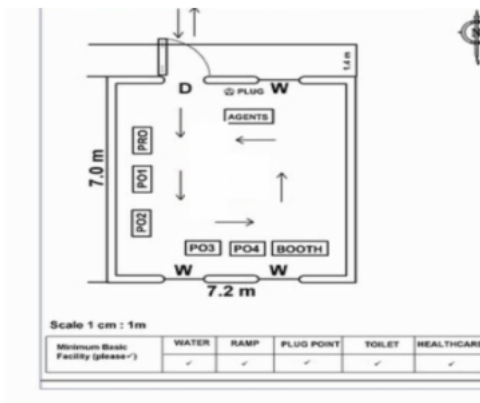

Google Map View

Polling Station Building Front View

Polling Station Front View

Cad View

Key MAP View

1 பெயர் : வேடியப்பன் தந்தை பெயர் : கோவிந்தன் வீட்டு எண் : 1 வயது : 67 பாலினம் : ஆண்	ZHT0515460 Photo is available	2 பெயர் : ராஜா தந்தை பெயர் : மாறப்பன் வீட்டு எண் : 1 வயது : 49 பாலினம் : ஆண்	ZHT0515445 Photo is available	3 பெயர் : மாதா கணவர் பெயர் : ராஜா வீட்டு எண் : 1 வயது : 47 பாலினம் : பெண்	ZHT0515437 Photo is available
4 பெயர் : ராஜேஸ்வரி கணவர் பெயர் : முருகன் வீட்டு எண் : 1 வயது : 42 பாலினம் : பெண்	ZHT0428037 Photo is available	S 5 பெயர் : பச்சியப்பன் தந்தை பெயர் : ராமு வீட்டு எண் : 1 வயது : 36 பாலினம் : ஆண்	ZHT0686188 Photo is available	6 பெயர் : சுஜாதா கணவர் பெயர் : நாகராஜ் வீட்டு எண் : 1 வயது : 35 பாலினம் : பெண்	ZHT0515502 Photo is available
7 பெயர் : வனிதா கணவர் பெயர் : அர்சுணன் வீட்டு எண் : 1 வயது : 32 பாலினம் : பெண்	ZHT0515486 Photo is available	8 பெயர் : பெரியசாமி தந்தை பெயர் : மாதன் வீட்டு எண் : 1 வயது : 31 பாலினம் : ஆண்	ZHT0515494 Photo is available	9 பெயர் : சத்யா கணவர் பெயர் : சக்தி வீட்டு எண் : 1 வயது : 31 பாலினம் : பெண்	ZHT0515478 Photo is available
10 பெயர் : மாரிமுத்து தந்தை பெயர் : சுப்பிரமணி வீட்டு எண் : 1 வயது : 30 பாலினம் : ஆண்	ZHT0628099 Photo is available	11 பெயர் : தீபா கணவர் பெயர் : சரவணன் வீட்டு எண் : 1-12 வயது : 32 பாலினம் : பெண்	ZHT0427914 Photo is available	12 பெயர் : கார்த்திக் தந்தை பெயர் : மணி வீட்டு எண் : 1-17 வயது : 36 பாலினம் : ஆண்	ZHT0627992 Photo is available
13 பெயர் : சதீஷ்குமார் தந்தை பெயர் : முருகேசன் வீட்டு எண் : 1-33 வயது : 29 பாலினம் : ஆண்	ZHT0879395 Photo is available	14 பெயர் : சத்தியவதி கணவர் பெயர் : சக்திவேல் வீட்டு எண் : 1/102 வயது : 22 பாலினம் : பெண்	ZHT1990639 Photo is available	15 பெயர் : கவியரசு கோ தந்தை பெயர் : கோபால் வீட்டு எண் : 1/147 வயது : 19 பாலினம் : ஆண்	ZHT2143162 Photo is available
16 பெயர் : மஞ்சு கணவர் பெயர் : முனுசாமி வீட்டு எண் : 1-570 வயது : 36 பாலினம் : பெண்	ZHT0841213 Photo is available	S 17 பெயர் : ரஞ்சிதா கணவர் பெயர் : முனுசாமி வீட்டு எண் : 3-117 வயது : 35 பாலினம் : பெண்	ZHT0128421 Photo is available	18 பெயர் : சும்தி கணவர் பெயர் : வரதராஜ் வீட்டு எண் : 3-198 வயது : 37 பாலினம் : பெண்	ZHT0686246 Photo is available
19 பெயர் : ரேவதி கணவர் பெயர் : சங்கர் வீட்டு எண் : 4-9 வயது : 39 பாலினம் : பெண்	ZHT0427682 Photo is available	20 பெயர் : காந்தி தந்தை பெயர் : பரசுராமன் வீட்டு எண் : 4-9 வயது : 33 பாலினம் : ஆண்	ZHT0339929 Photo is available	21 பெயர் : கோகுல்ராஜ் தந்தை பெயர் : ராஜா வீட்டு எண் : 4-267 வயது : 31 பாலினம் : ஆண்	ZHT0515510 Photo is available
22 பெயர் : கவிதா கணவர் பெயர் : ராஜா வீட்டு எண் : 4/493-3B வயது : 42 பாலினம் : பெண்	ZHT0627935 Photo is available	23 பெயர் : சக்தி தந்தை பெயர் : மல்லிகா வீட்டு எண் : 5 வயது : 32 பாலினம் : ஆண்	ZHT0427971 Photo is available	24 பெயர் : சக்திவேல் தந்தை பெயர் : ராஜா வீட்டு எண் : 5-1 வயது : 25 பாலினம் : ஆண்	ZHT1816461 Photo is available
25 பெயர் : மாரிமுத்து தந்தை பெயர் : வேடியப்பன் வீட்டு எண் : 5-1-4 வயது : 42 பாலினம் : ஆண்	ZHT0686139 Photo is available	26 பெயர் : முருகேசன் தந்தை பெயர் : மாணிக்கம் வீட்டு எண் : 5-2 வயது : 54 பாலினம் : ஆண்	KCY1363472 Photo is available	27 பெயர் : செல்வி கணவர் பெயர் : முருகேசன் வீட்டு எண் : 5-2 வயது : 35 பாலினம் : பெண்	ZHT0288068 Photo is available
28 பெயர் : அப்பாதுரை தந்தை பெயர் : கன்னியப்பன் வீட்டு எண் : 5-3 வயது : 79 பாலினம் : ஆண்	ZHT1433069 Photo is available	29 பெயர் : கலா கணவர் பெயர் : அப்பாதுரை வீட்டு எண் : 5-3 வயது : 69 பாலினம் : பெண்	ZHT1433077 Photo is available	30 பெயர் : முஹம்மத் தந்தை பெயர் : ஷாபாஷ் வீட்டு எண் : 5-3 வயது : 66 பாலினம் : ஆண்	ZHT0907501 Photo is available