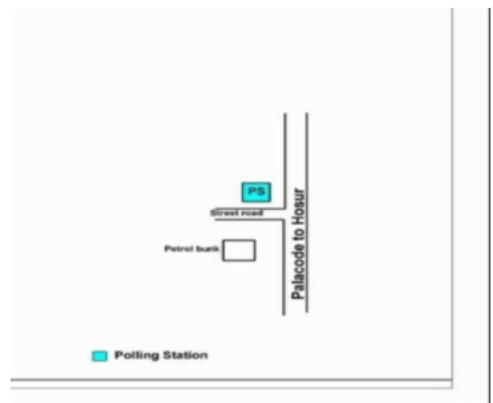

Google Map View

Polling Station Building Front View

Polling Station Front View

Cad View

Key MAP View

சட்டமன்றத் தொகுதியின் எண் மற்றும் பெயர் : 57-பாலக்கோடு
பிரிவு எண் மற்றும் பெயர் : 1-சிக்கார்தனஅள்ளி (வ.கி), ஜெர்த்தலாவ் (ஊ), வார்டு 5 சிக்கார்த்தனஹள்ளி