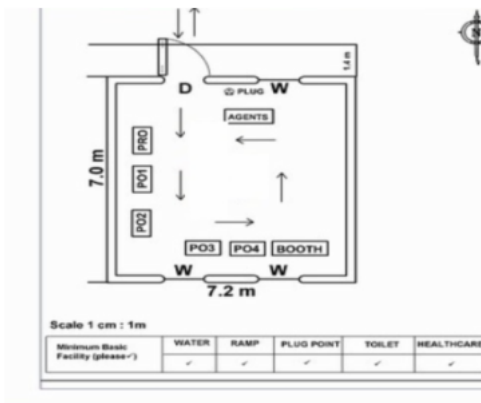

Google Map View

Polling Station Building Front View

Polling Station Front View

Cad View

Key MAP View

சட்டமன்றத் தொகுதியின் எண் மற்றும் பெயர் : 57-பாலக்கோடு
பிரிவு எண் மற்றும் பெயர் : 1-சிக்கார்தனஅள்ளி (வ.கி), ஜெர்த்தலாவ் (ஊ), வார்டு 5 சிக்கார்த்தனஹள்ளி