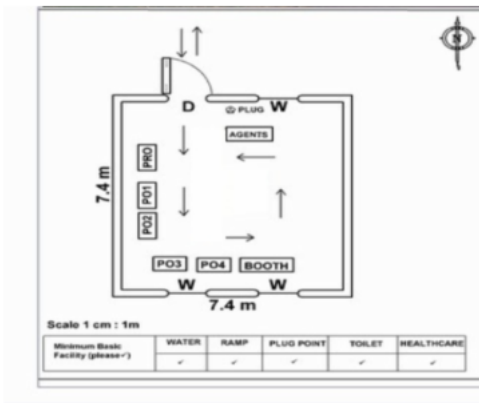

Google Map View

Polling Station Building Front View

Polling Station Front View

Cad View

Key MAP View

1 பெயர் : சுதா கணவர் பெயர்: ராஜா வீட்டு எண் : 1 வயது : 37 பாலினம் : பெண் Photo is available ZHT0686436	2 பெயர் : அபிஷேக்கா தந்தை பெயர்: யகுனகுமாரா வீட்டு எண் : 1 வயது : 33 பாலினம் : ஆண் Photo is available ZHT0516427	3 பெயர் : கோமதி கணவர் பெயர்: முருகன் வீட்டு எண் : 2 வயது : 39 பாலினம் : பெண் Photo is available ZHT0428359
4 பெயர் : மீனா கணவர் பெயர்: ஞானசேகரன் வீட்டு எண் : 2-2 வயது : 30 பாலினம் : பெண் Photo is available ZHT0748434	5 பெயர் : மாரியப்பன் தந்தை பெயர்: பெரியசாமி வீட்டு எண் : 2-33C வயது : 40 பாலினம் : ஆண் Photo is available ZHT0748442	6 பெயர் : அனந்த் ராஜசேகர் தந்தை பெயர்: ராஜசேகர் வீட்டு எண் : 2/35e வயது : 25 பாலினம் : ஆண் Photo is available ZHT1131606
7 பெயர் : சேரன் தந்தை பெயர்: சுப்பிரமணி வீட்டு எண் : 2/146 வயது : 23 பாலினம் : ஆண் Photo is available ZHT2146215	8 பெயர் : காவேரி தந்தை பெயர்: சின்னவன் வீட்டு எண் : 2-147 வயது : 61 பாலினம் : ஆண் Photo is available ZHT0841791	9 பெயர் : ஜனதா கணவர் பெயர்: காவேரி வீட்டு எண் : 2-147 வயது : 48 பாலினம் : பெண் Photo is available ZHT0841783
10 பெயர் : மணிமேகலை கணவர் பெயர்: கிருஷ்ணன் வீட்டு எண் : 3 வயது : 32 பாலினம் : பெண் Photo is available ZHT0516435	11 பெயர் : சைலா மதேஷ் தந்தை பெயர்: மதேஷ் வீட்டு எண் : 3/49 வயது : 40 பாலினம் : பெண் Photo is available ZHT1142413	12 பெயர் : நித்தியாவதி கணவர் பெயர்: கலைச்செல்வன் வீட்டு எண் : 3-82 வயது : 36 பாலினம் : பெண் Photo is available ZHT0516468
13 பெயர் : ரவி தந்தை பெயர்: மாரியப்பன் வீட்டு எண் : 3-102 வயது : 42 பாலினம் : ஆண் Photo is available KCY2343549	14 பெயர் : இந்துமதி கணவர் பெயர்: ரவி வீட்டு எண் : 3/102 வயது : 27 பாலினம் : பெண் Photo is available ZHT1950872	15 பெயர் : மங்கமாளர் கணவர் பெயர்: நாகேஷ் பரசுராமன் வீட்டு எண் : 3-147 வயது : 58 பாலினம் : பெண் Photo is available ZHT1439579
16 பெயர் : தனுஷ் கா தந்தை பெயர்: கார்த்திக் வீட்டு எண் : 3/209-1 வயது : 19 பாலினம் : ஆண் Photo is available ZHT2158665	17 பெயர் : சிவா தந்தை பெயர்: முருகேசன் வீட்டு எண் : 3-221 வயது : 37 பாலினம் : ஆண் Photo is available ZHT0070409	18 பெயர் : பார்த்திபன் தந்தை பெயர்: முருகேசன் வீட்டு எண் : 3-221 வயது : 34 பாலினம் : ஆண் Photo is available ZHT0340075
19 பெயர் : பூவழகி ஜோதிலிங்கம் தாயின் பெயர்: மலர்விழி வீட்டு எண் : 3/262 வயது : 22 பாலினம் : பெண் Photo is available ZHT2000883	20 பெயர் : கணபதி ஜோ தந்தை பெயர்: ஜோதிலிங்கம் வீட்டு எண் : 3/262 வயது : 20 பாலினம் : ஆண் Photo is available ZHT2013274	#2 21 பெயர் : கவிதா பாரதி கணவர் பெயர்: பாரதி வீட்டு எண் : 3-263 வயது : 41 பாலினம் : பெண் Photo is available ZHT0428128
22 பெயர் : அருள் பிரசாத் தந்தை பெயர்: நாகராஜ் வீட்டு எண் : 3-274 வயது : 35 பாலினம் : ஆண் Photo is available ZHT0288209	23 பெயர் : ரங்கசாமி தந்தை பெயர்: சின்னபையன்காவேரி வீட்டு எண் : 3-296-1 வயது : 67 பாலினம் : ஆண் Photo is available KCY1044288	24 பெயர் : ஜெயராஜ் தந்தை பெயர்: ரங்கசாமி வீட்டு எண் : 3-296-1 வயது : 42 பாலினம் : ஆண் Photo is available KCY2347128
25 பெயர் : மாரியம்மாள் கணவர் பெயர்: ரங்கசாமி வீட்டு எண் : 3-296-2 வயது : 57 பாலினம் : பெண் Photo is available ZHT0628370	26 பெயர் : ரஞ்சிதா தாயின் பெயர்: அம்பிகா வீட்டு எண் : 3/324 வயது : 26 பாலினம் : பெண் Photo is available ZHT1848670	27 பெயர் : சாவித்திரி கணவர் பெயர்: மாரியப்பன் வீட்டு எண் : 3-338 வயது : 46 பாலினம் : பெண் Photo is available ZHT0428235
28 பெயர் : முனியப்பன் கணவர் பெயர்: மாரியப்பன் வீட்டு எண் : 3-344 வயது : 36 பாலினம் : பெண் Photo is available ZHT0428201	29 பெயர் : பூபதிராஜன் ஜி தந்தை பெயர்: கோவிந்தராஜ் வீட்டு எண் : 3/356 வயது : 22 பாலினம் : ஆண் Photo is available ZHT2159580	30 பெயர் : பிரியா கணவர் பெயர்: சிவசக்தி வீட்டு எண் : 3-363 வயது : 31 பாலினம் : பெண் Photo is available ZHT1831833