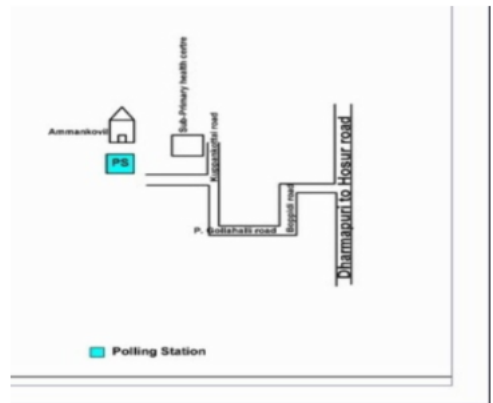

Google Map View

Polling Station Building Front View

Polling Station Front View

Cad View

Key MAP View

1 பெயர் : சுதா கணவர் பெயர்: ராஜா வீட்டு எண் : 1 வயது : 37 பாலினம் : பெண் Photo is available ZHT0686436	2 பெயர் : அபிஷேக்கா தந்தை பெயர்: யகுனகுமாரா வீட்டு எண் : 1 வயது : 33 பாலினம் : ஆண் Photo is available ZHT0516427	3 பெயர் : கோமதி கணவர் பெயர்: முருகன் வீட்டு எண் : 2 வயது : 39 பாலினம் : பெண் Photo is available ZHT0428359
4 பெயர் : மீனா கணவர் பெயர்: ஞானசேகரன் வீட்டு எண் : 2-2 வயது : 30 பாலினம் : பெண் Photo is available ZHT0748434	5 பெயர் : மாரியப்பன் தந்தை பெயர்: பெரியசாமி வீட்டு எண் : 2-33C வயது : 40 பாலினம் : ஆண் Photo is available ZHT0748442	6 பெயர் : அனந்த் ராஜசேகர் தந்தை பெயர்: ராஜசேகர் வீட்டு எண் : 2/35e வயது : 25 பாலினம் : ஆண் Photo is available ZHT1131606
7 பெயர் : சேரன் தந்தை பெயர்: சுப்பிரமணி வீட்டு எண் : 2/146 வயது : 23 பாலினம் : ஆண் Photo is available ZHT2146215	8 பெயர் : காவேரி தந்தை பெயர்: சின்னவன் வீட்டு எண் : 2-147 வயது : 61 பாலினம் : ஆண் Photo is available ZHT0841791	9 பெயர் : ஜனதா கணவர் பெயர்: காவேரி வீட்டு எண் : 2-147 வயது : 48 பாலினம் : பெண் Photo is available ZHT0841783
10 பெயர் : மணிமேகலை கணவர் பெயர்: கிருஷ்ணன் வீட்டு எண் : 3 வயது : 32 பாலினம் : பெண் Photo is available ZHT0516435	11 பெயர் : சைலா மதேஷ் தந்தை பெயர்: மதேஷ் வீட்டு எண் : 3/49 வயது : 40 பாலினம் : பெண் Photo is available ZHT1142413	12 பெயர் : நித்தியாவதி கணவர் பெயர்: கலைச்செல்வன் வீட்டு எண் : 3-82 வயது : 36 பாலினம் : பெண் Photo is available ZHT0516468
13 பெயர் : ரவி தந்தை பெயர்: மாரியப்பன் வீட்டு எண் : 3-102 வயது : 42 பாலினம் : ஆண் Photo is available KCY2343549	14 பெயர் : இந்துமதி கணவர் பெயர்: ரவி வீட்டு எண் : 3/102 வயது : 27 பாலினம் : பெண் Photo is available ZHT1950872	15 பெயர் : மங்கமாளர் கணவர் பெயர்: நாகேஷ் பரசுராமன் வீட்டு எண் : 3-147 வயது : 58 பாலினம் : பெண் Photo is available ZHT1439579
16 பெயர் : தனுஷ் கா தந்தை பெயர்: கார்த்திக் வீட்டு எண் : 3/209-1 வயது : 19 பாலினம் : ஆண் Photo is available ZHT2158665	17 பெயர் : சிவா தந்தை பெயர்: முருகேசன் வீட்டு எண் : 3-221 வயது : 37 பாலினம் : ஆண் Photo is available ZHT0070409	18 பெயர் : பார்த்திபன் தந்தை பெயர்: முருகேசன் வீட்டு எண் : 3-221 வயது : 34 பாலினம் : ஆண் Photo is available ZHT0340075
19 பெயர் : பூவழகி ஜோதிலிங்கம் தாயின் பெயர்: மலர்விழி வீட்டு எண் : 3/262 வயது : 22 பாலினம் : பெண் Photo is available ZHT2000883	20 பெயர் : கணபதி ஜோ தந்தை பெயர்: ஜோதிலிங்கம் வீட்டு எண் : 3/262 வயது : 20 பாலினம் : ஆண் Photo is available ZHT2013274	#2 21 பெயர் : கவிதா பாரதி கணவர் பெயர்: பாரதி வீட்டு எண் : 3-263 வயது : 41 பாலினம் : பெண் Photo is available ZHT0428128
22 பெயர் : அருள் பிரசாத் தந்தை பெயர்: நாகராஜ் வீட்டு எண் : 3-274 வயது : 35 பாலினம் : ஆண் Photo is available ZHT0288209	23 பெயர் : ரங்கசாமி தந்தை பெயர்: சின்னபையன்காவேரி வீட்டு எண் : 3-296-1 வயது : 67 பாலினம் : ஆண் Photo is available KCY1044288	24 பெயர் : ஜெயராஜ் தந்தை பெயர்: ரங்கசாமி வீட்டு எண் : 3-296-1 வயது : 42 பாலினம் : ஆண் Photo is available KCY2347128
25 பெயர் : மாரியம்மாள் கணவர் பெயர்: ரங்கசாமி வீட்டு எண் : 3-296-2 வயது : 57 பாலினம் : பெண் Photo is available ZHT0628370	26 பெயர் : ரஞ்சிதா தாயின் பெயர்: அம்பிகா வீட்டு எண் : 3/324 வயது : 26 பாலினம் : பெண் Photo is available ZHT1848670	27 பெயர் : சாவித்திரி கணவர் பெயர்: மாரியப்பன் வீட்டு எண் : 3-338 வயது : 46 பாலினம் : பெண் Photo is available ZHT0428235
28 பெயர் : முனியப்பன் கணவர் பெயர்: மாரியப்பன் வீட்டு எண் : 3-344 வயது : 36 பாலினம் : பெண் Photo is available ZHT0428201	29 பெயர் : பூபதிராஜன் ஜி தந்தை பெயர்: கோவிந்தராஜ் வீட்டு எண் : 3/356 வயது : 22 பாலினம் : ஆண் Photo is available ZHT2159580	30 பெயர் : பிரியா கணவர் பெயர்: சிவசக்தி வீட்டு எண் : 3-363 வயது : 31 பாலினம் : பெண் Photo is available ZHT1831833