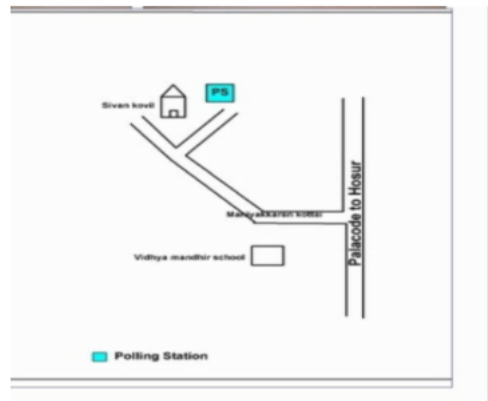

Cad View

Key MAP View