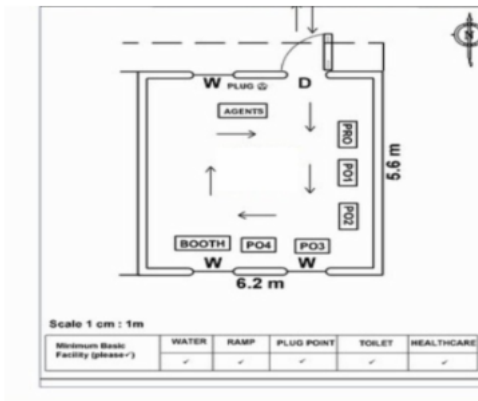

Google Map View

Polling Station Building Front View

Polling Station Front View

Cad View

Key MAP View

1 பெயர் : ப்ளோரா தந்தை பெயர்: சின்னப்பன் வீட்டு எண் : 1 வயது : 80 பாலினம் : பெண் Photo is available	ZHT0517078	2 பெயர் : சவரியப்பன் தந்தை பெயர்: சாமிநாதன் வீட்டு எண் : 1 வயது : 69 பாலினம் : ஆண் Photo is available	YQY0568063	3 பெயர் : அங்கப்பன் இதரர் பெயர்: மாதம்மாள் வீட்டு எண் : 1 வயது : 60 பாலினம் : ஆண் Photo is available	ZHT0516989
4 பெயர் : அசும்தா தந்தை பெயர்: அந்துவான் வீட்டு எண் : 1 வயது : 55 பாலினம் : பெண் Photo is available	ZHT0517052	5 பெயர் : கோலார் தந்தை பெயர்: மகேஸ்வரி வீட்டு எண் : 1 வயது : 48 பாலினம் : ஆண் Photo is available	ZHT0517045	6 பெயர் : மகேஸ்வரி கணவர் பெயர்: கோலார் வீட்டு எண் : 1 வயது : 44 பாலினம் : பெண் Photo is available	ZHT0517029
7 பெயர் : வேளாங்கன்னி தந்தை பெயர்: செபாஸ்டியன் வீட்டு எண் : 1 வயது : 42 பாலினம் : பெண் Photo is available	ZHT0517086	8 பெயர் : மரகதம் தந்தை பெயர்: திம்மன் வீட்டு எண் : 1 வயது : 40 பாலினம் : பெண் Photo is available	ZHT0376780	9 பெயர் : மாதம்மாள் கணவர் பெயர்: கண்ணன் வீட்டு எண் : 1 வயது : 38 பாலினம் : பெண் Photo is available	ZHT0288597
10 பெயர் : காட்டுமாரி கணவர் பெயர்: ஞானம் வீட்டு எண் : 1 வயது : 36 பாலினம் : பெண் Photo is available	ZHT0516971	11 பெயர் : சுலோசனா கணவர் பெயர்: கோபி வீட்டு எண் : 1 வயது : 35 பாலினம் : பெண் Photo is available	ZHT0213165	12 பெயர் : புவனேஸ்வரி கணவர் பெயர்: ராஜா வீட்டு எண் : 1 வயது : 34 பாலினம் : பெண் Photo is available	ZHT0517011
13 பெயர் : மஞ்சனா கணவர் பெயர்: மகேந்திரன் வீட்டு எண் : 1 வயது : 33 பாலினம் : பெண் Photo is available	ZHT0516997	14 பெயர் : விஜயலட்சுமி தந்தை பெயர்: செல்வம் வீட்டு எண் : 1 வயது : 31 பாலினம் : பெண் Photo is available	ZHT0517003	15 பெயர் : பிரவின்குமார் தந்தை பெயர்: நரசிம்மன் வீட்டு எண் : 1 வயது : 31 பாலினம் : ஆண் Photo is available	ZHT0516963
16 பெயர் : அங்குராஜ் தந்தை பெயர்: அப்பாசாமி வீட்டு எண் : 1 வயது : 30 பாலினம் : ஆண் Photo is available	ZHT0628990	17 பெயர் : சண்முகம் தந்தை பெயர்: பச்சியப்பன் வீட்டு எண் : 1-113 வயது : 38 பாலினம் : ஆண் Photo is available	ZHT0686667	18 பெயர் : செல்வி கணவர் பெயர்: சண்முகம் வீட்டு எண் : 1-113 வயது : 30 பாலினம் : பெண் Photo is available	ZHT1839752
19 பெயர் : ராஜிபோய் தந்தை பெயர்: தாசப்பன் வீட்டு எண் : 1-136 வயது : 66 பாலினம் : ஆண் Photo is available	ZHT0517102	20 பெயர் : லட்சுமி கணவர் பெயர்: ராஜிபோய் வீட்டு எண் : 1-136 வயது : 60 பாலினம் : பெண் Photo is available	ZHT0517094	21 பெயர் : திலகா கணவர் பெயர்: துரைசாமி வீட்டு எண் : 1-178 வயது : 33 பாலினம் : பெண் Photo is available	ZHT0949586
22 பெயர் : துரைசாமி தந்தை பெயர்: ராமசாமி வீட்டு எண் : 1-178 வயது : 29 பாலினம் : ஆண் Photo is available	ZHT0949529	23 பெயர் : மாரியம்மாள் கணவர் பெயர்: அய்யப்ப கவுண்டர் வீட்டு எண் : 1-187 வயது : 72 பாலினம் : பெண் Photo is available	ZHT0907774	24 பெயர் : ஆறுமுகம் தந்தை பெயர்: கிருஷ்ணன் வீட்டு எண் : 1-190 வயது : 47 பாலினம் : ஆண் Photo is available	ZHT0517110
25 பெயர் : மாது தந்தை பெயர்: காவேரி வீட்டு எண் : 1-192 வயது : 65 பாலினம் : ஆண் Photo is available	KCY4064721	26 பெயர் : ருக்குமணி கணவர் பெயர்: மாது வீட்டு எண் : 1-192 வயது : 55 பாலினம் : பெண் Photo is available	KCY4064739	27 பெயர் : முரளி தந்தை பெயர்: மாது வீட்டு எண் : 1-192 வயது : 38 பாலினம் : ஆண் Photo is available	KCY4064747
28 பெயர் : மாது தந்தை பெயர்: நாகப்பன் வீட்டு எண் : 1-208 வயது : 67 பாலினம் : ஆண் Photo is available	KCY4007290	29 பெயர் : மகேஷ் கணவர் பெயர்: மாது வீட்டு எண் : 1-208 வயது : 59 பாலினம் : பெண் Photo is available	KCY4007308	30 பெயர் : ராமநாதன் தந்தை பெயர்: முனியப்பன் வீட்டு எண் : 1-213 வயது : 49 பாலினம் : ஆண் Photo is available	KCY2345205