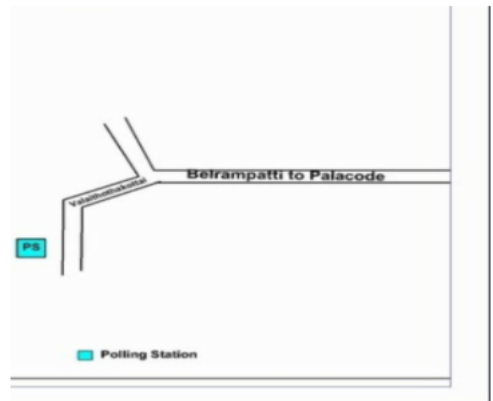

Google Map View

Polling Station Building Front View

Polling Station Front View

Cad View

Key MAP View

சட்டமன்றத் தொகுதியின் எண் மற்றும் பெயர் : 57-பாலக்கோடு
பிரிவு எண் மற்றும் பெயர் 1-ஜெர்த்தலாவ் (வ.கி) மற்றும் (ஊ), வார்டு 1 கணபதி கொட்டாய்