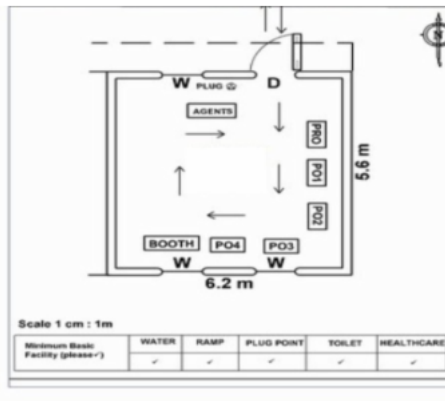

Google Map View

Polling Station Building Front View

Polling Station Front View

Cad View

Key MAP View

சட்டமன்றத் தொகுதியின் எண் மற்றும் பெயர் : 57-பாலக்கோடு
பிரிவு எண் மற்றும் பெயர் 1-ஜெர்த்தலாவ் (வ.கி) மற்றும் (ஊ), வார்டு 1 கணபதி கொட்டாய்