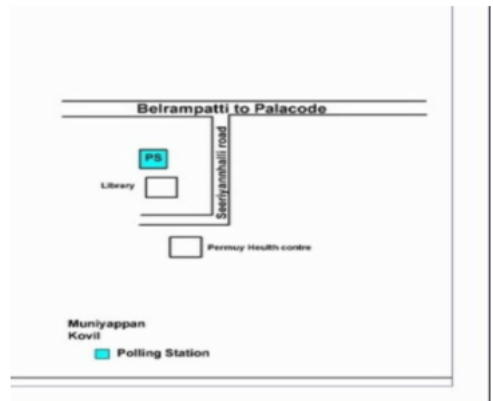

Google Map View

Polling Station Building Front View

Polling Station Front View

Cad View

Key MAP View

1 பெயர் : கண்ணகி கணவர் பெயர் : செங்கனல் வீட்டு எண் : 1 வயது : 44 பாலினம் : பெண் Photo is available	ZHT0519884	2 பெயர் : விஜயா கணவர் பெயர் : சிவக்குமார் வீட்டு எண் : 1 வயது : 40 பாலினம் : பெண் Photo is available	ZHT0362525	3 பெயர் : சங்கர் தந்தை பெயர் : சின்னகண்ணு வீட்டு எண் : 1 வயது : 34 பாலினம் : ஆண் Photo is available	ZHT0630806
4 பெயர் : வசந்தி கணவர் பெயர் : கமல் வீட்டு எண் : 1 வயது : 32 பாலினம் : பெண் Photo is available	ZHT0429936	5 பெயர் : மனோகரன் தந்தை பெயர் : பரசுராமன் வீட்டு எண் : 1-1-396 வயது : 61 பாலினம் : ஆண் Photo is available	ZHT1479252	6 பெயர் : வளர்மதி கணவர் பெயர் : கிருஷ்ணன் வீட்டு எண் : 1-20 வயது : 38 பாலினம் : பெண் Photo is available	ZHT0430082
7 பெயர் : கிருஷ்ணன் தந்தை பெயர் : வடசலப்பன் வீட்டு எண் : 1-26 வயது : 43 பாலினம் : ஆண் Photo is available	KCY2357853	8 பெயர் : கோவிந்தம்மாள் கணவர் பெயர் : சூலையன் வீட்டு எண் : 1-44 வயது : 65 பாலினம் : பெண் Photo is available	ZHT0519900	9 பெயர் : சரவணன் தந்தை பெயர் : மாணிக்கம் வீட்டு எண் : 1-45 வயது : 31 பாலினம் : ஆண் Photo is available	ZHT0750273
10 பெயர் : பாரத் தந்தை பெயர் : மாணிக்கம் வீட்டு எண் : 1-45 வயது : 29 பாலினம் : ஆண் Photo is available	ZHT0750281	11 பெயர் : ராமு தந்தை பெயர் : பழனி வீட்டு எண் : 1-47A வயது : 30 பாலினம் : ஆண் Photo is available	ZHT0630822	12 பெயர் : சுரேஷ் தந்தை பெயர் : சாமிநாதன் வீட்டு எண் : 1-47B வயது : 31 பாலினம் : ஆண் Photo is available	ZHT0630830
13 பெயர் : ஐயப்பன் ச தந்தை பெயர் : சஞ்சீவன் கு வீட்டு எண் : 1/49, வயது : 40 பாலினம் : ஆண் Photo is available	ZHT1025550	14 பெயர் : வினாயகம் தந்தை பெயர் : சஞ்சீவன் வீட்டு எண் : 1/49 வயது : 40 பாலினம் : ஆண் Photo is available	ZHT1991421	15 பெயர் : இரகு தந்தை பெயர் : முருகன் வீட்டு எண் : 1-49 வயது : 33 பாலினம் : ஆண் Photo is available	ZHT0430025
16 பெயர் : தமிழரசி கணவர் பெயர் : விநாயகம் வீட்டு எண் : 1/49 வயது : 31 பாலினம் : பெண் Photo is available	ZHT1991389	17 பெயர் : சசிகலா தாயின் பெயர் : ராணி வீட்டு எண் : 1/49 வயது : 30 பாலினம் : பெண் Photo is available	WYG1238708	18 பெயர் : அம்பிகா அ கணவர் பெயர் : அய்யப்பன் ச வீட்டு எண் : 1/49, வயது : 28 பாலினம் : பெண் Photo is available	ZHT1025543
19 பெயர் : இளங்கோ தந்தை பெயர் : சதாசிவம் வீட்டு எண் : 1/49 வயது : 23 பாலினம் : ஆண் Photo is available	ZHT2091155	20 பெயர் : சாந்தி கணவர் பெயர் : சுரேஷ்குமார் வீட்டு எண் : 1-64 வயது : 40 பாலினம் : பெண் Photo is available	ZHT0362566	21 பெயர் : புஷ்பா கணவர் பெயர் : ஜோதிபாஷ் வீட்டு எண் : 1-143 வயது : 40 பாலினம் : பெண் Photo is available	ZHT0362343
22 பெயர் : காந்தி பெருமாள் தந்தை பெயர் : பெருமாள் வீட்டு எண் : 1/143 வயது : 20 பாலினம் : ஆண் Photo is available	ZHT2077733	23 பெயர் : சரஸ்வதி கணவர் பெயர் : மாதேஷ் வீட்டு எண் : 1-144 வயது : 34 பாலினம் : பெண் Photo is available	ZHT0843441	24 பெயர் : மணிவாசகன் தந்தை பெயர் : கோவிந்தராஜ் வீட்டு எண் : 1/207 வயது : 25 பாலினம் : ஆண் Photo is available	ZHT1109966
25 பெயர் : மாதப்பன் தந்தை பெயர் : பெருமாள் வீட்டு எண் : 1-309 வயது : 66 பாலினம் : ஆண் Photo is available	ZHT1479260	26 பெயர் : ராஜம்மாள் கணவர் பெயர் : மாதப்பன் வீட்டு எண் : 1-309 வயது : 61 பாலினம் : பெண் Photo is available	KCY1050764	27 பெயர் : சிவக்குமார் தாயின் பெயர் : நாராயணசாமி வீட்டு எண் : 1-320 வயது : 51 பாலினம் : ஆண் Photo is available	ZHT0073650
28 பெயர் : ரவி தந்தை பெயர் : தங்கவேல் வீட்டு எண் : 1-322 வயது : 54 பாலினம் : ஆண் Photo is available	ZHT0630848	29 பெயர் : நவந்தா தந்தை பெயர் : முத்துசாமி வீட்டு எண் : 1-322 வயது : 40 பாலினம் : பெண் Photo is available	KCY4007001	30 பெயர் : அருள் தந்தை பெயர் : மாணிக்கம் வீட்டு எண் : 1-324 வயது : 32 பாலினம் : ஆண் Photo is available	ZHT0519918