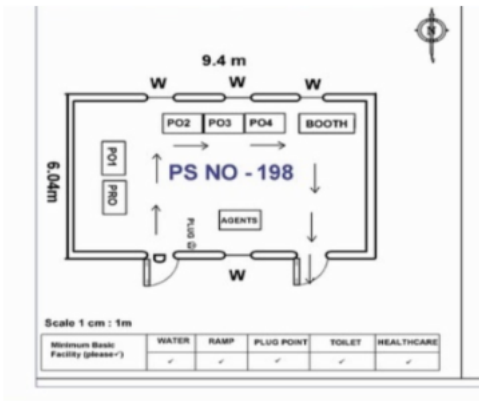

Google Map View

Polling Station Building Front View

Polling Station Front View

Cad View

Key MAP View

1 பெயர் : கண்ணகி கணவர் பெயர் : செங்கனல் வீட்டு எண் : 1 வயது : 44 பாலினம் : பெண் Photo is available	ZHT0519884	2 பெயர் : விஜயா கணவர் பெயர் : சிவக்குமார் வீட்டு எண் : 1 வயது : 40 பாலினம் : பெண் Photo is available	ZHT0362525	3 பெயர் : சங்கர் தந்தை பெயர் : சின்னகண்ணு வீட்டு எண் : 1 வயது : 34 பாலினம் : ஆண் Photo is available	ZHT0630806
4 பெயர் : வசந்தி கணவர் பெயர் : கமல் வீட்டு எண் : 1 வயது : 32 பாலினம் : பெண் Photo is available	ZHT0429936	5 பெயர் : மனோகரன் தந்தை பெயர் : பரசுராமன் வீட்டு எண் : 1-1-396 வயது : 61 பாலினம் : ஆண் Photo is available	ZHT1479252	6 பெயர் : வளர்மதி கணவர் பெயர் : கிருஷ்ணன் வீட்டு எண் : 1-20 வயது : 38 பாலினம் : பெண் Photo is available	ZHT0430082
7 பெயர் : கிருஷ்ணன் தந்தை பெயர் : வடசலப்பன் வீட்டு எண் : 1-26 வயது : 43 பாலினம் : ஆண் Photo is available	KCY2357853	8 பெயர் : கோவிந்தம்மாள் கணவர் பெயர் : சூலையன் வீட்டு எண் : 1-44 வயது : 65 பாலினம் : பெண் Photo is available	ZHT0519900	9 பெயர் : சரவணன் தந்தை பெயர் : மாணிக்கம் வீட்டு எண் : 1-45 வயது : 31 பாலினம் : ஆண் Photo is available	ZHT0750273
10 பெயர் : பாரத் தந்தை பெயர் : மாணிக்கம் வீட்டு எண் : 1-45 வயது : 29 பாலினம் : ஆண் Photo is available	ZHT0750281	11 பெயர் : ராமு தந்தை பெயர் : பழனி வீட்டு எண் : 1-47A வயது : 30 பாலினம் : ஆண் Photo is available	ZHT0630822	12 பெயர் : சுரேஷ் தந்தை பெயர் : சாமிநாதன் வீட்டு எண் : 1-47B வயது : 31 பாலினம் : ஆண் Photo is available	ZHT0630830
13 பெயர் : ஐயப்பன் ச தந்தை பெயர் : சஞ்சீவன் கு வீட்டு எண் : 1/49, வயது : 40 பாலினம் : ஆண் Photo is available	ZHT1025550	14 பெயர் : வினாயகம் தந்தை பெயர் : சஞ்சீவன் வீட்டு எண் : 1/49 வயது : 40 பாலினம் : ஆண் Photo is available	ZHT1991421	15 பெயர் : இரகு தந்தை பெயர் : முருகன் வீட்டு எண் : 1-49 வயது : 33 பாலினம் : ஆண் Photo is available	ZHT0430025
16 பெயர் : தமிழரசி கணவர் பெயர் : விநாயகம் வீட்டு எண் : 1/49 வயது : 31 பாலினம் : பெண் Photo is available	ZHT1991389	17 பெயர் : சசிகலா தாயின் பெயர் : ராணி வீட்டு எண் : 1/49 வயது : 30 பாலினம் : பெண் Photo is available	WYG1238708	18 பெயர் : அம்பிகா அ கணவர் பெயர் : அய்யப்பன் ச வீட்டு எண் : 1/49, வயது : 28 பாலினம் : பெண் Photo is available	ZHT1025543
19 பெயர் : இளங்கோ தந்தை பெயர் : சதாசிவம் வீட்டு எண் : 1/49 வயது : 23 பாலினம் : ஆண் Photo is available	ZHT2091155	20 பெயர் : சாந்தி கணவர் பெயர் : சுரேஷ்குமார் வீட்டு எண் : 1-64 வயது : 40 பாலினம் : பெண் Photo is available	ZHT0362566	21 பெயர் : புஷ்பா கணவர் பெயர் : ஜோதிபாஷ் வீட்டு எண் : 1-143 வயது : 40 பாலினம் : பெண் Photo is available	ZHT0362343
22 பெயர் : காந்தி பெருமாள் தந்தை பெயர் : பெருமாள் வீட்டு எண் : 1/143 வயது : 20 பாலினம் : ஆண் Photo is available	ZHT2077733	23 பெயர் : சரஸ்வதி கணவர் பெயர் : மாதேஷ் வீட்டு எண் : 1-144 வயது : 34 பாலினம் : பெண் Photo is available	ZHT0843441	24 பெயர் : மணிவாசகன் தந்தை பெயர் : கோவிந்தராஜ் வீட்டு எண் : 1/207 வயது : 25 பாலினம் : ஆண் Photo is available	ZHT1109966
25 பெயர் : மாதப்பன் தந்தை பெயர் : பெருமாள் வீட்டு எண் : 1-309 வயது : 66 பாலினம் : ஆண் Photo is available	ZHT1479260	26 பெயர் : ராஜம்மாள் கணவர் பெயர் : மாதப்பன் வீட்டு எண் : 1-309 வயது : 61 பாலினம் : பெண் Photo is available	KCY1050764	27 பெயர் : சிவக்குமார் தாயின் பெயர் : நாராயணசாமி வீட்டு எண் : 1-320 வயது : 51 பாலினம் : ஆண் Photo is available	ZHT0073650
28 பெயர் : ரவி தந்தை பெயர் : தங்கவேல் வீட்டு எண் : 1-322 வயது : 54 பாலினம் : ஆண் Photo is available	ZHT0630848	29 பெயர் : நவந்தா தந்தை பெயர் : முத்துசாமி வீட்டு எண் : 1-322 வயது : 40 பாலினம் : பெண் Photo is available	KCY4007001	30 பெயர் : அருள் தந்தை பெயர் : மாணிக்கம் வீட்டு எண் : 1-324 வயது : 32 பாலினம் : ஆண் Photo is available	ZHT0519918