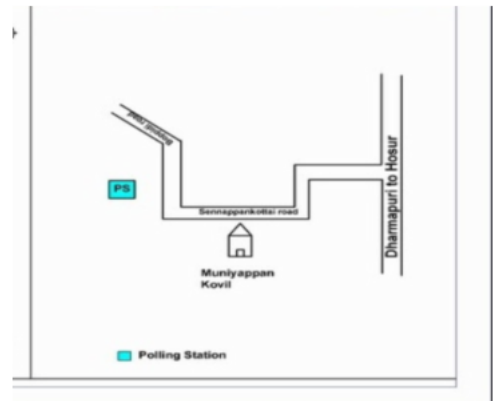

Cad View

Key MAP View